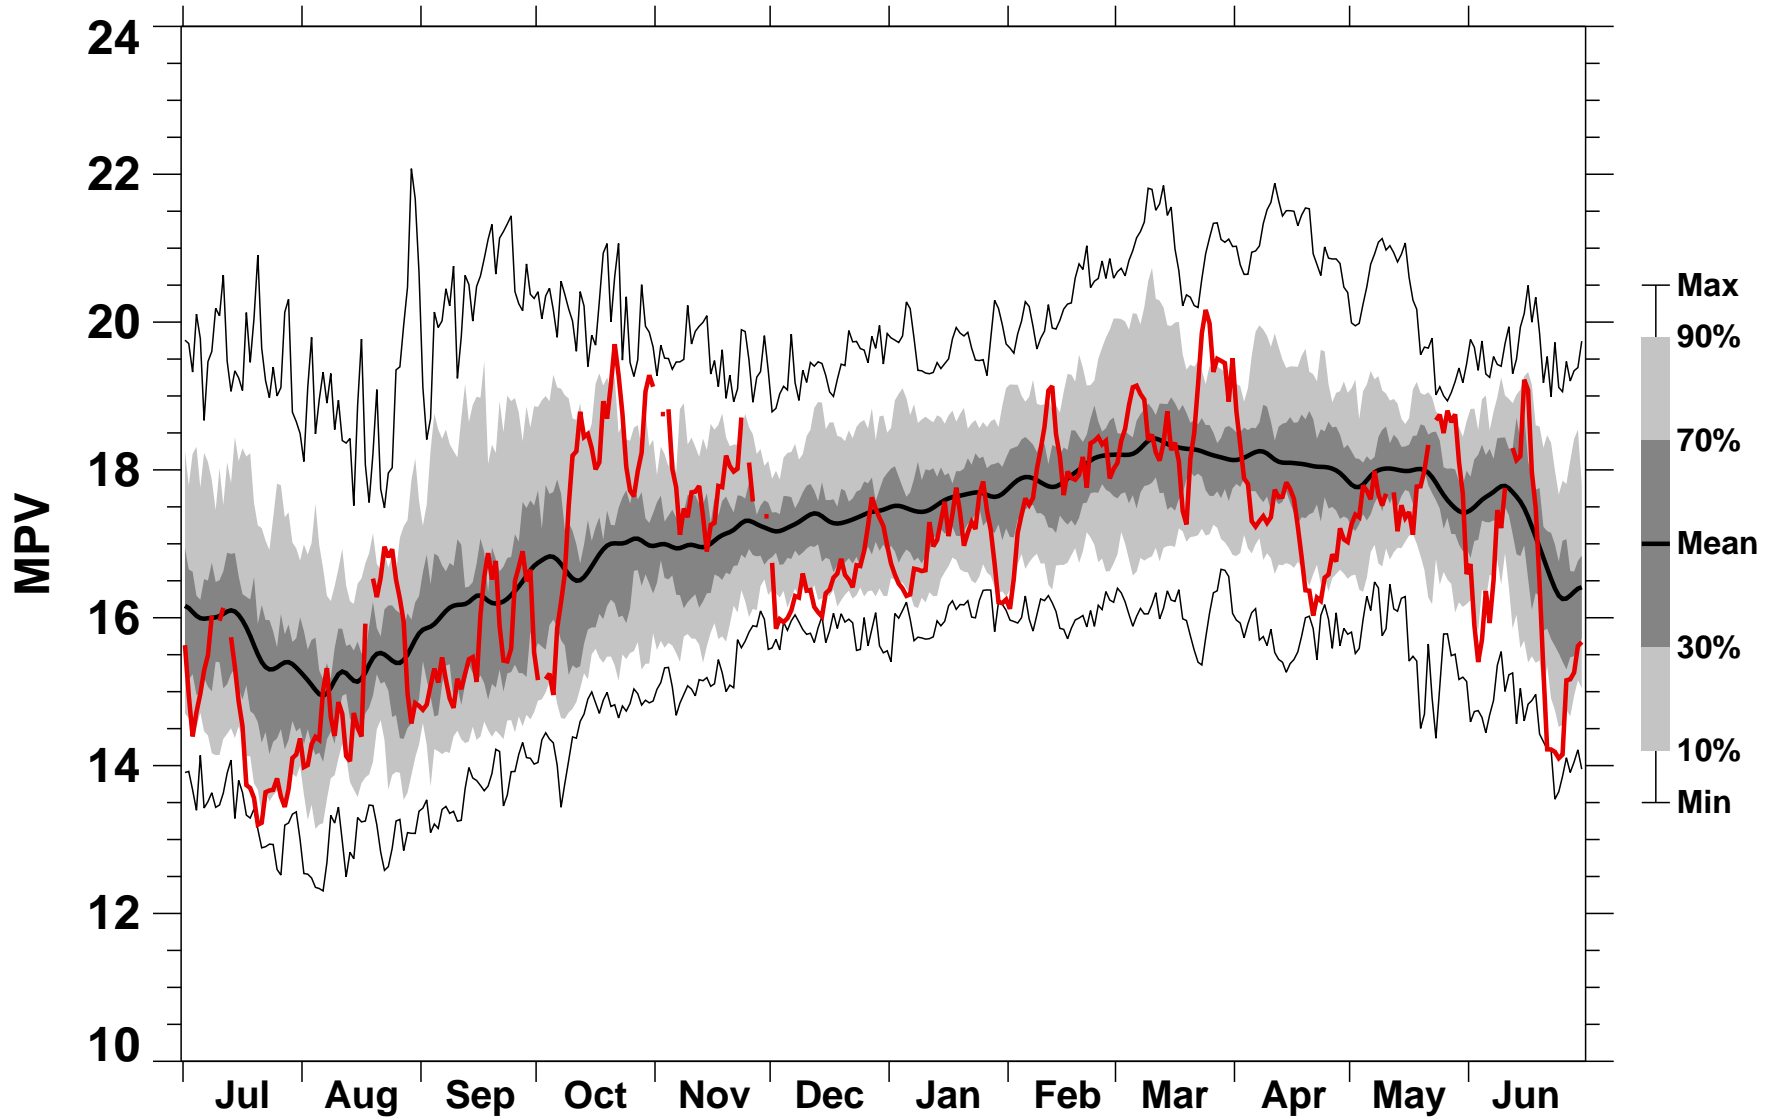

# NH Vortex Edge 360 K MERRA2

1978/1979–2022/2023

2002/2023