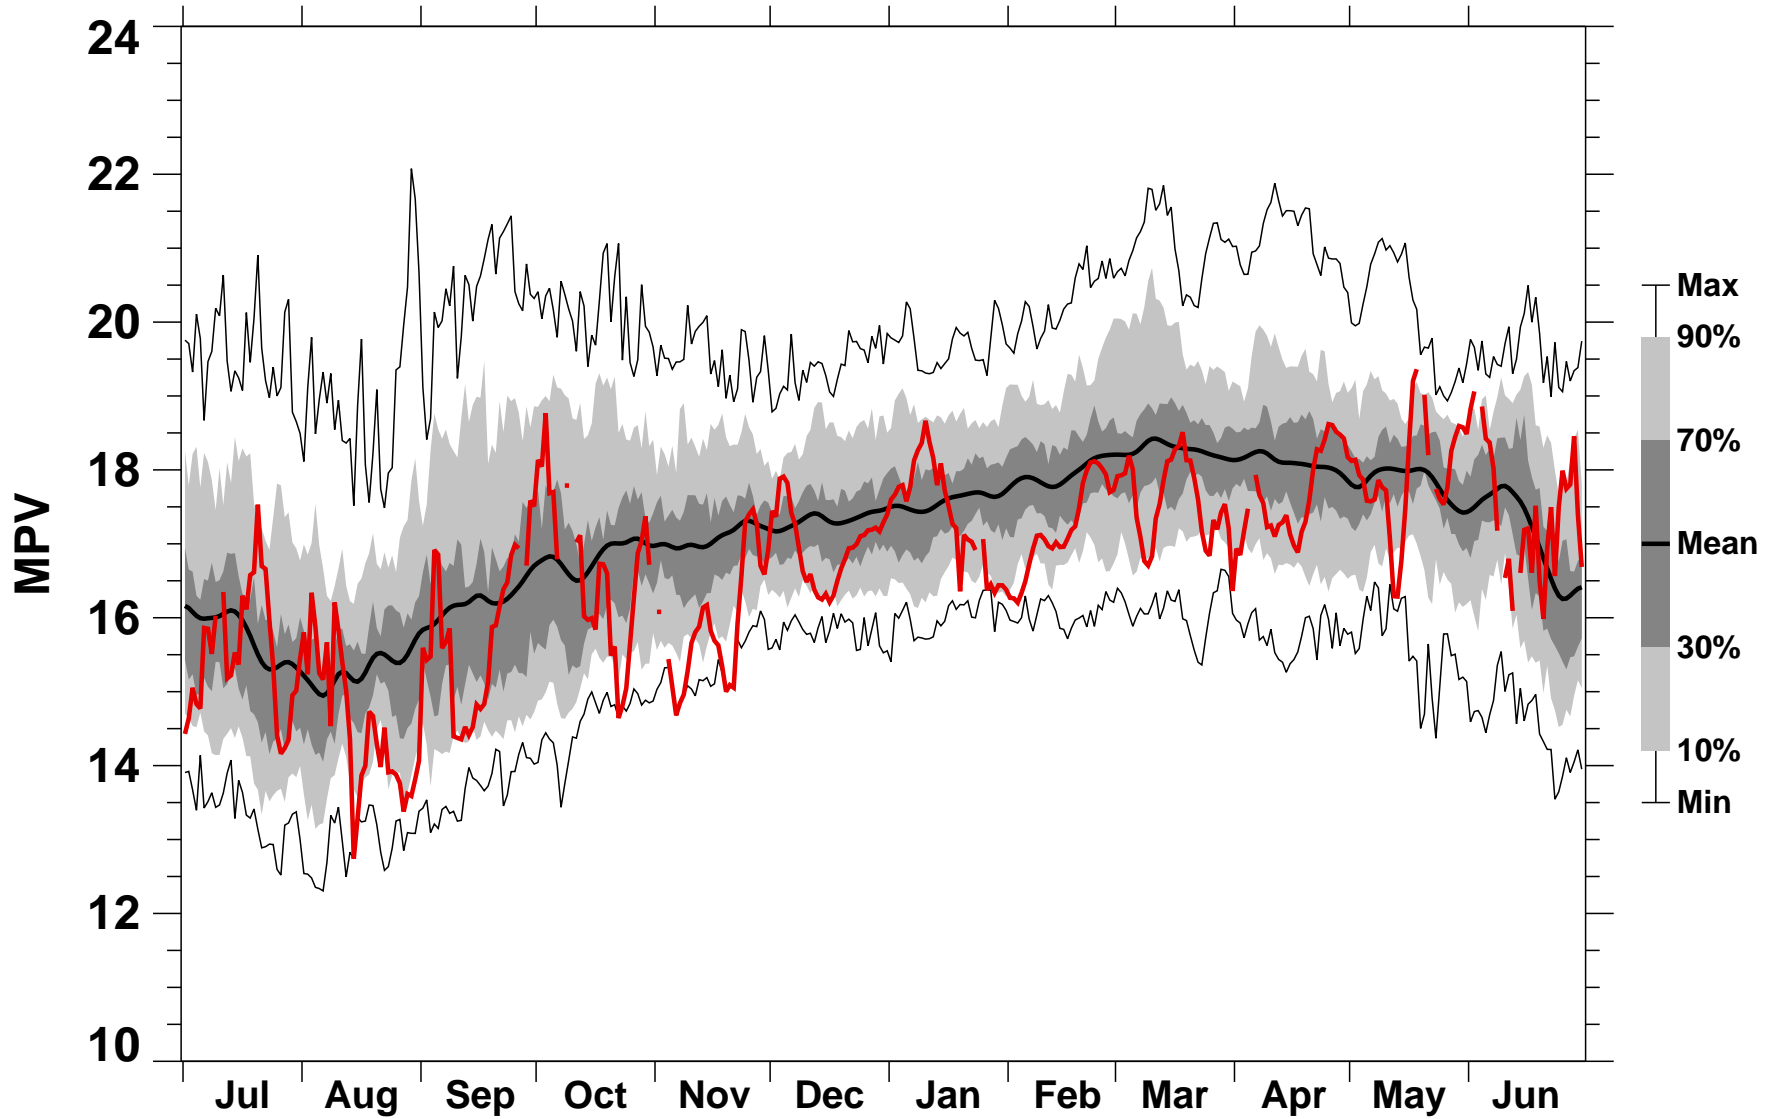

# NH Vortex Edge 360 K MERRA2

1978/1979–2022/2023

2001/2002