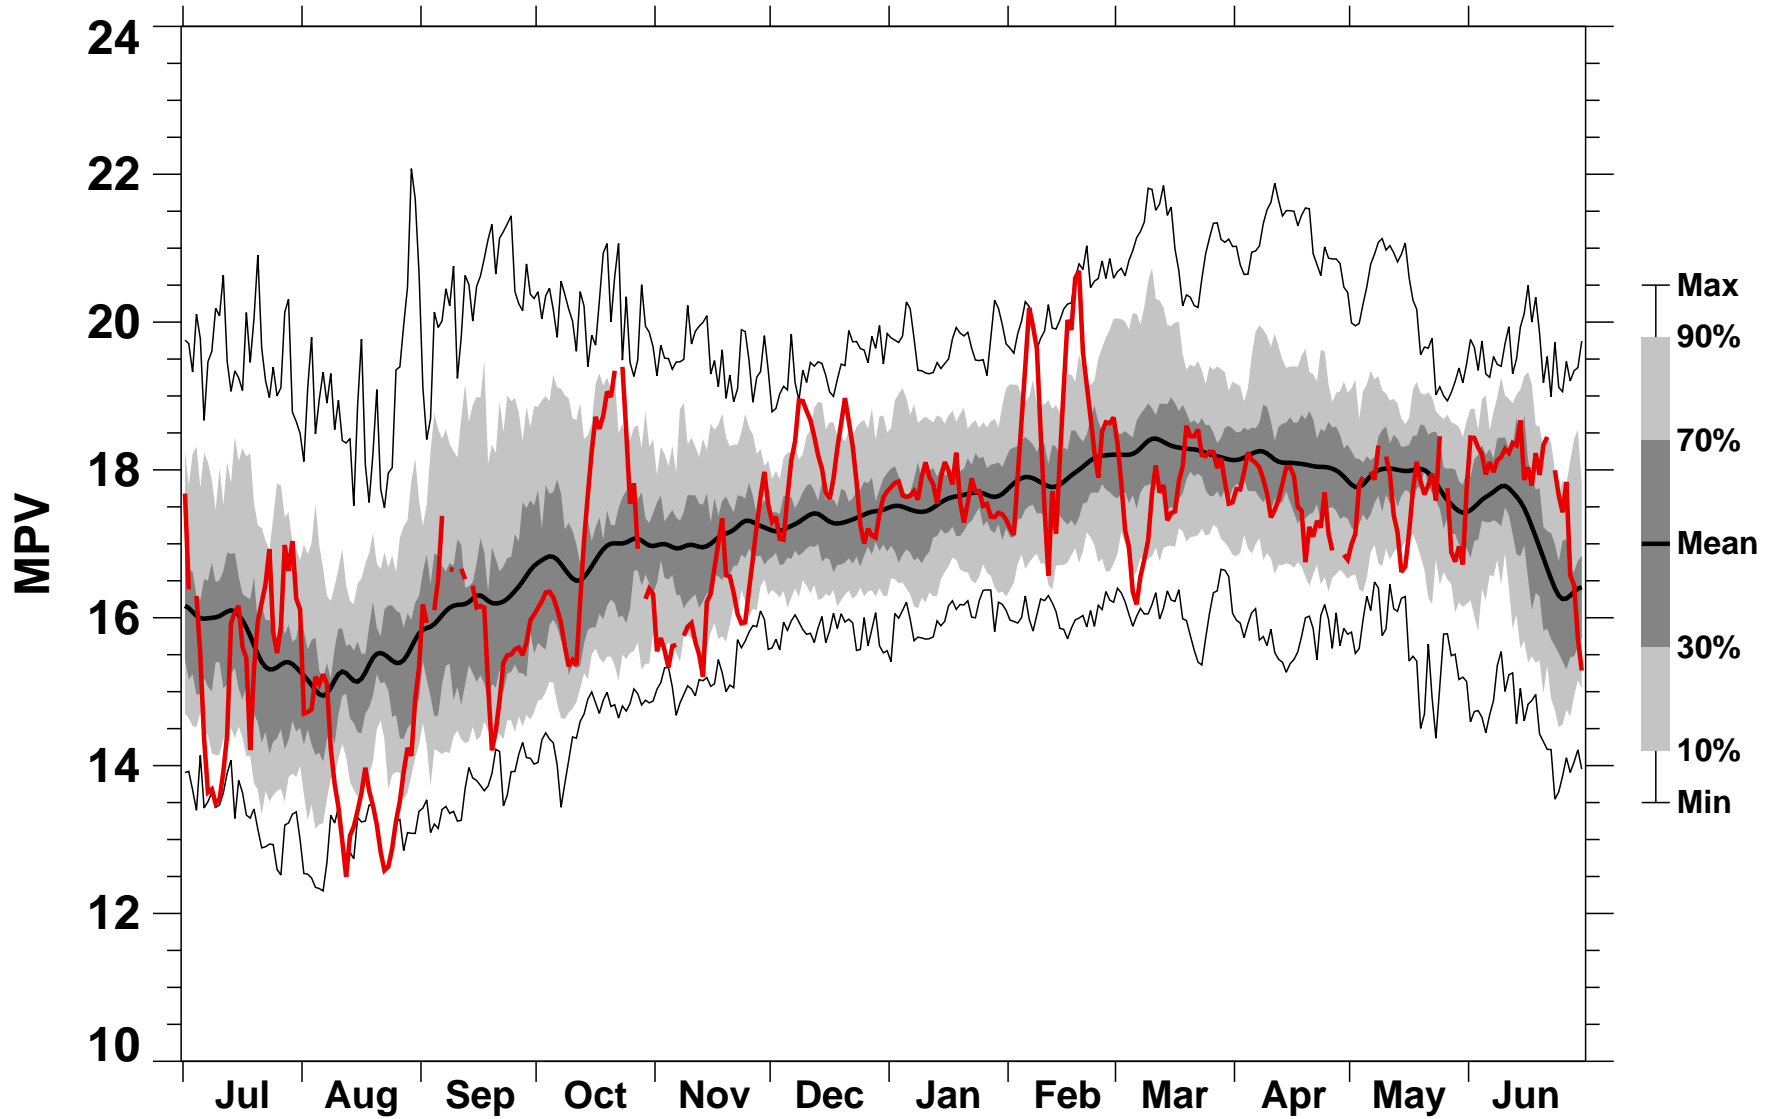

# NH Vortex Edge 360 K MERRA2

1978/1979–2022/2023

2000/2001