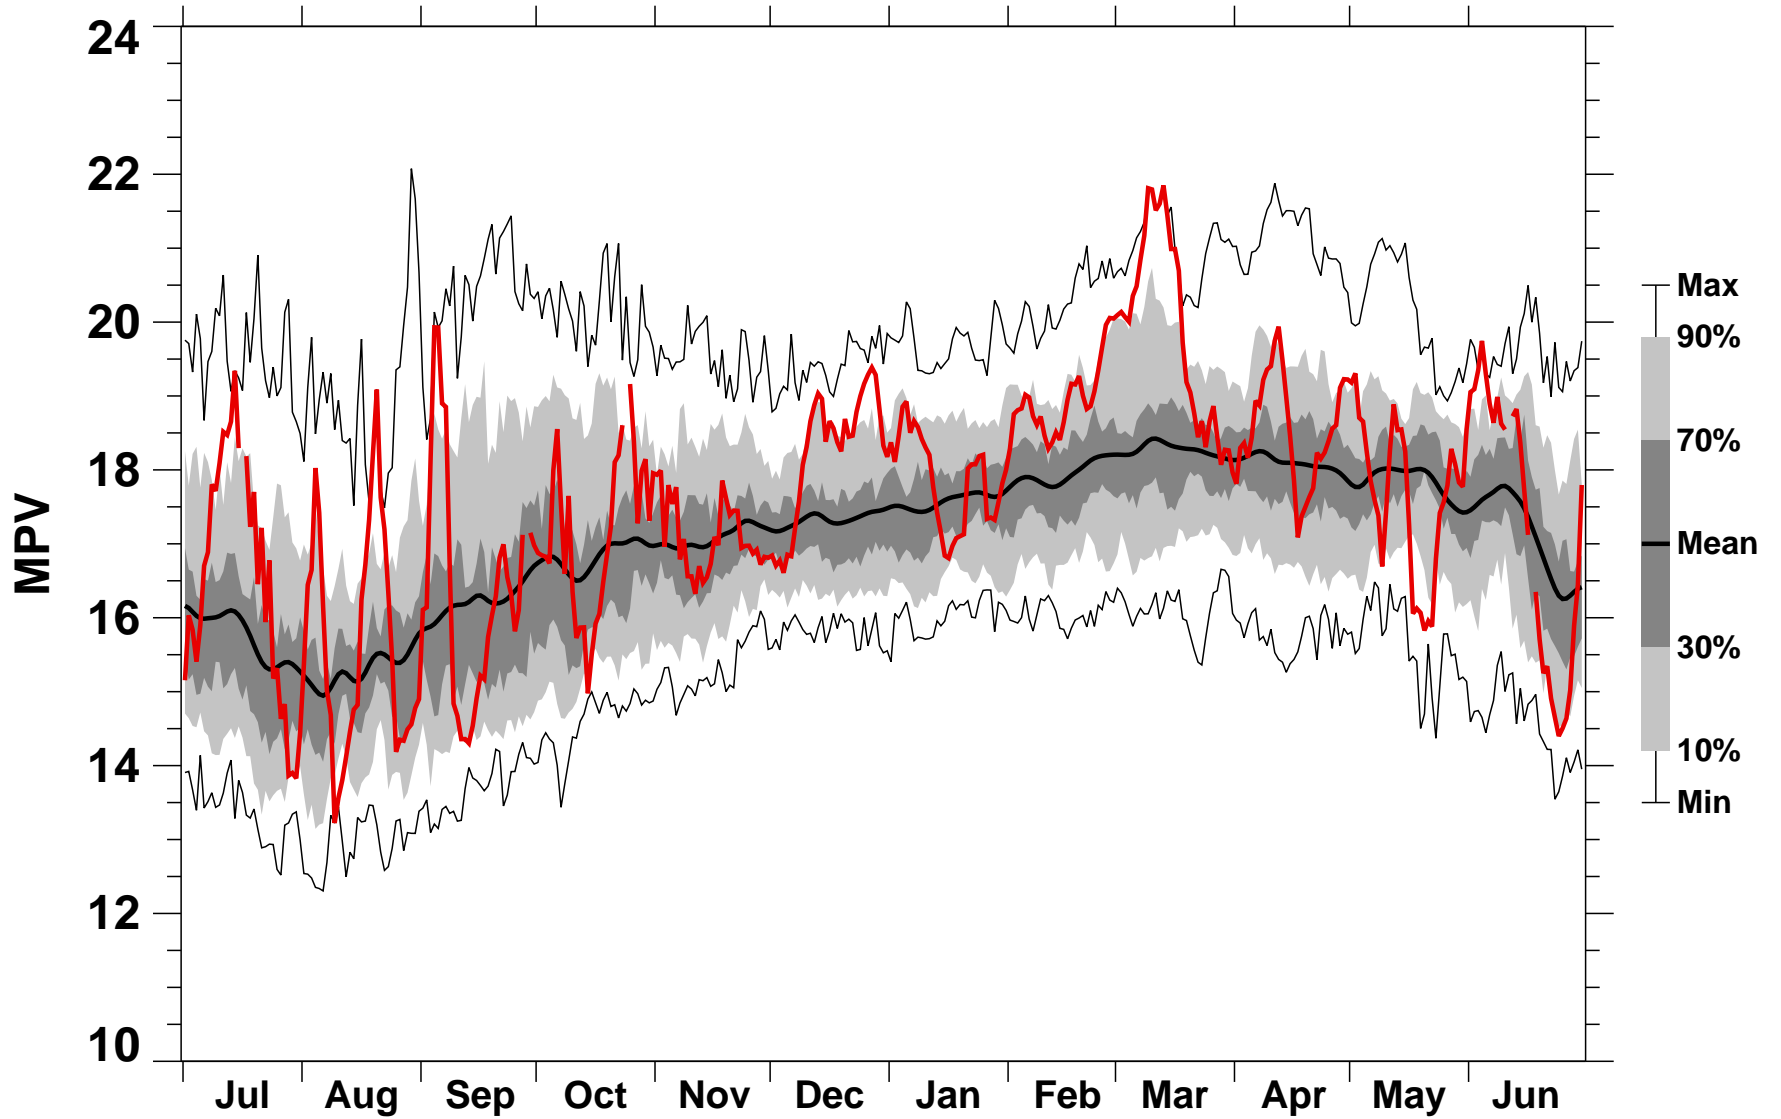

NH Vortex Edge 360 K MERRA2

1978/1979–2022/2023

1997/1998

P. Newman (NASA), L. Lait (SSAI), S. Pawson (NASA)

2023-07-05T06:43:52Z