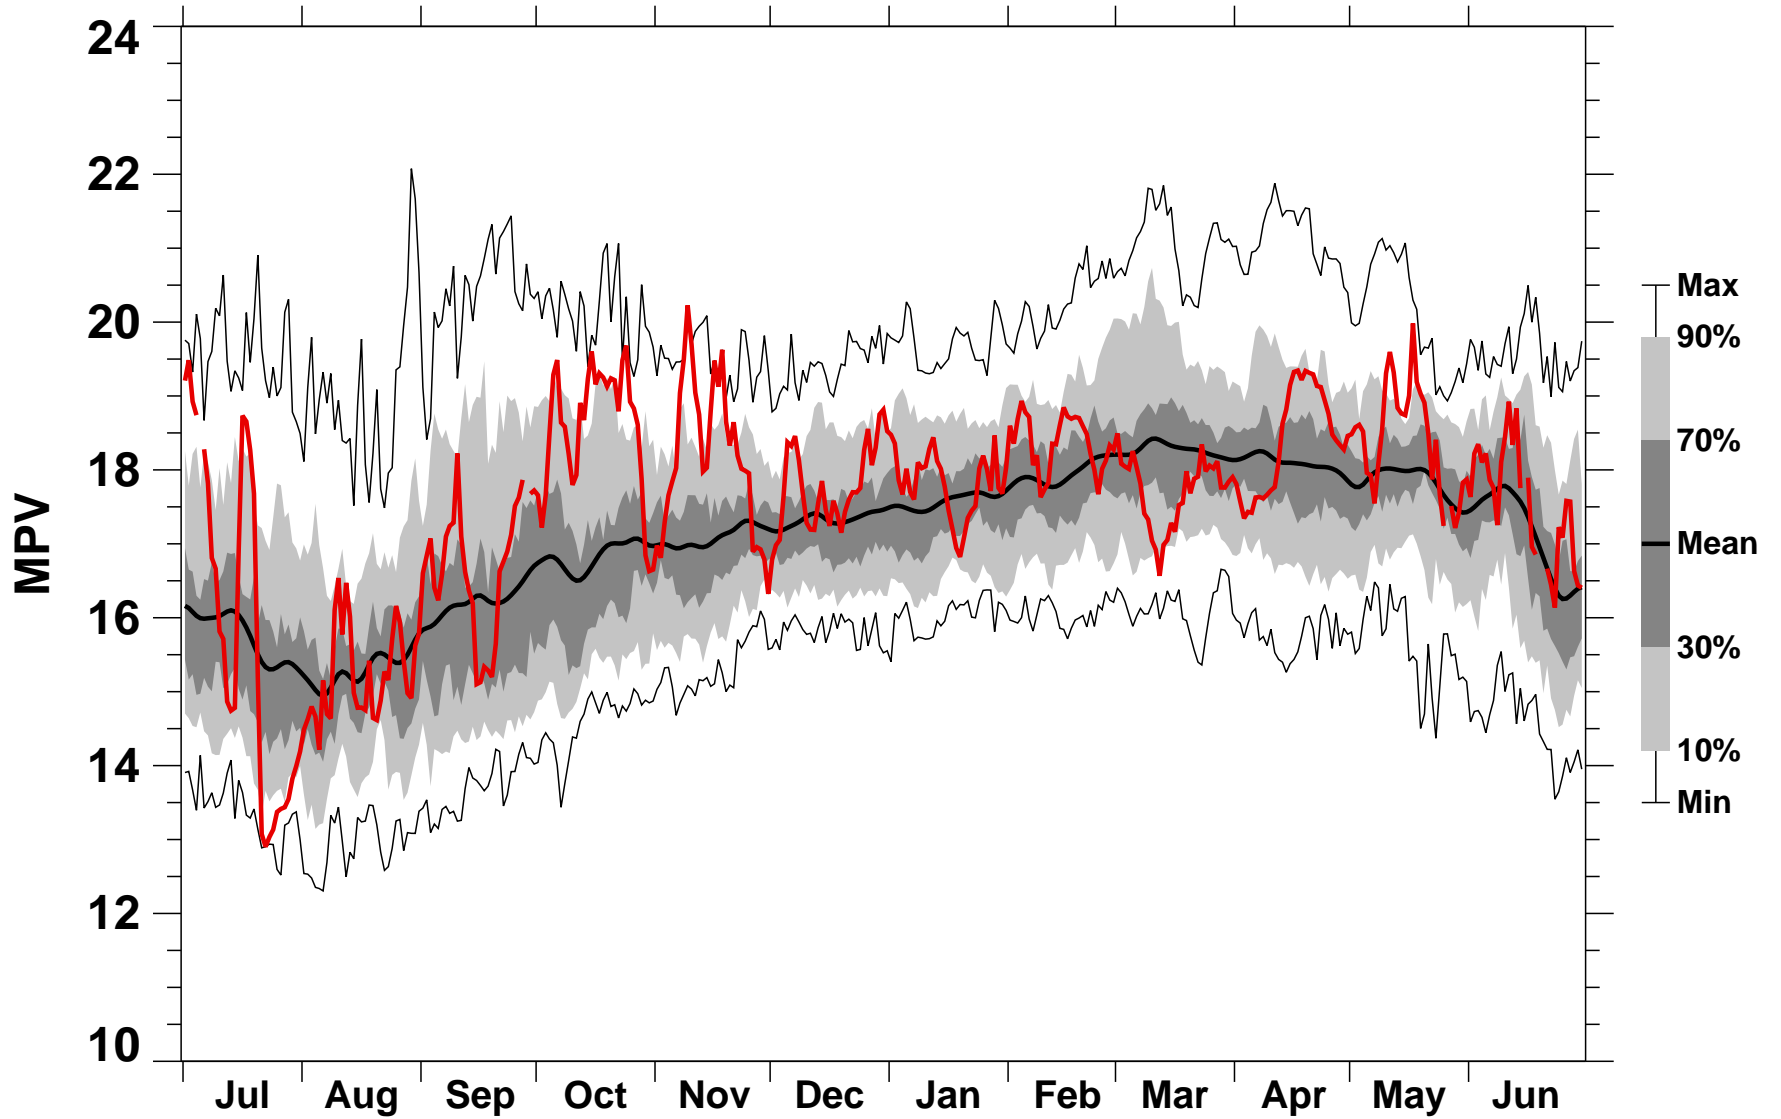

# NH Vortex Edge 360 K MERRA2

1978/1979–2022/2023

1996/1997