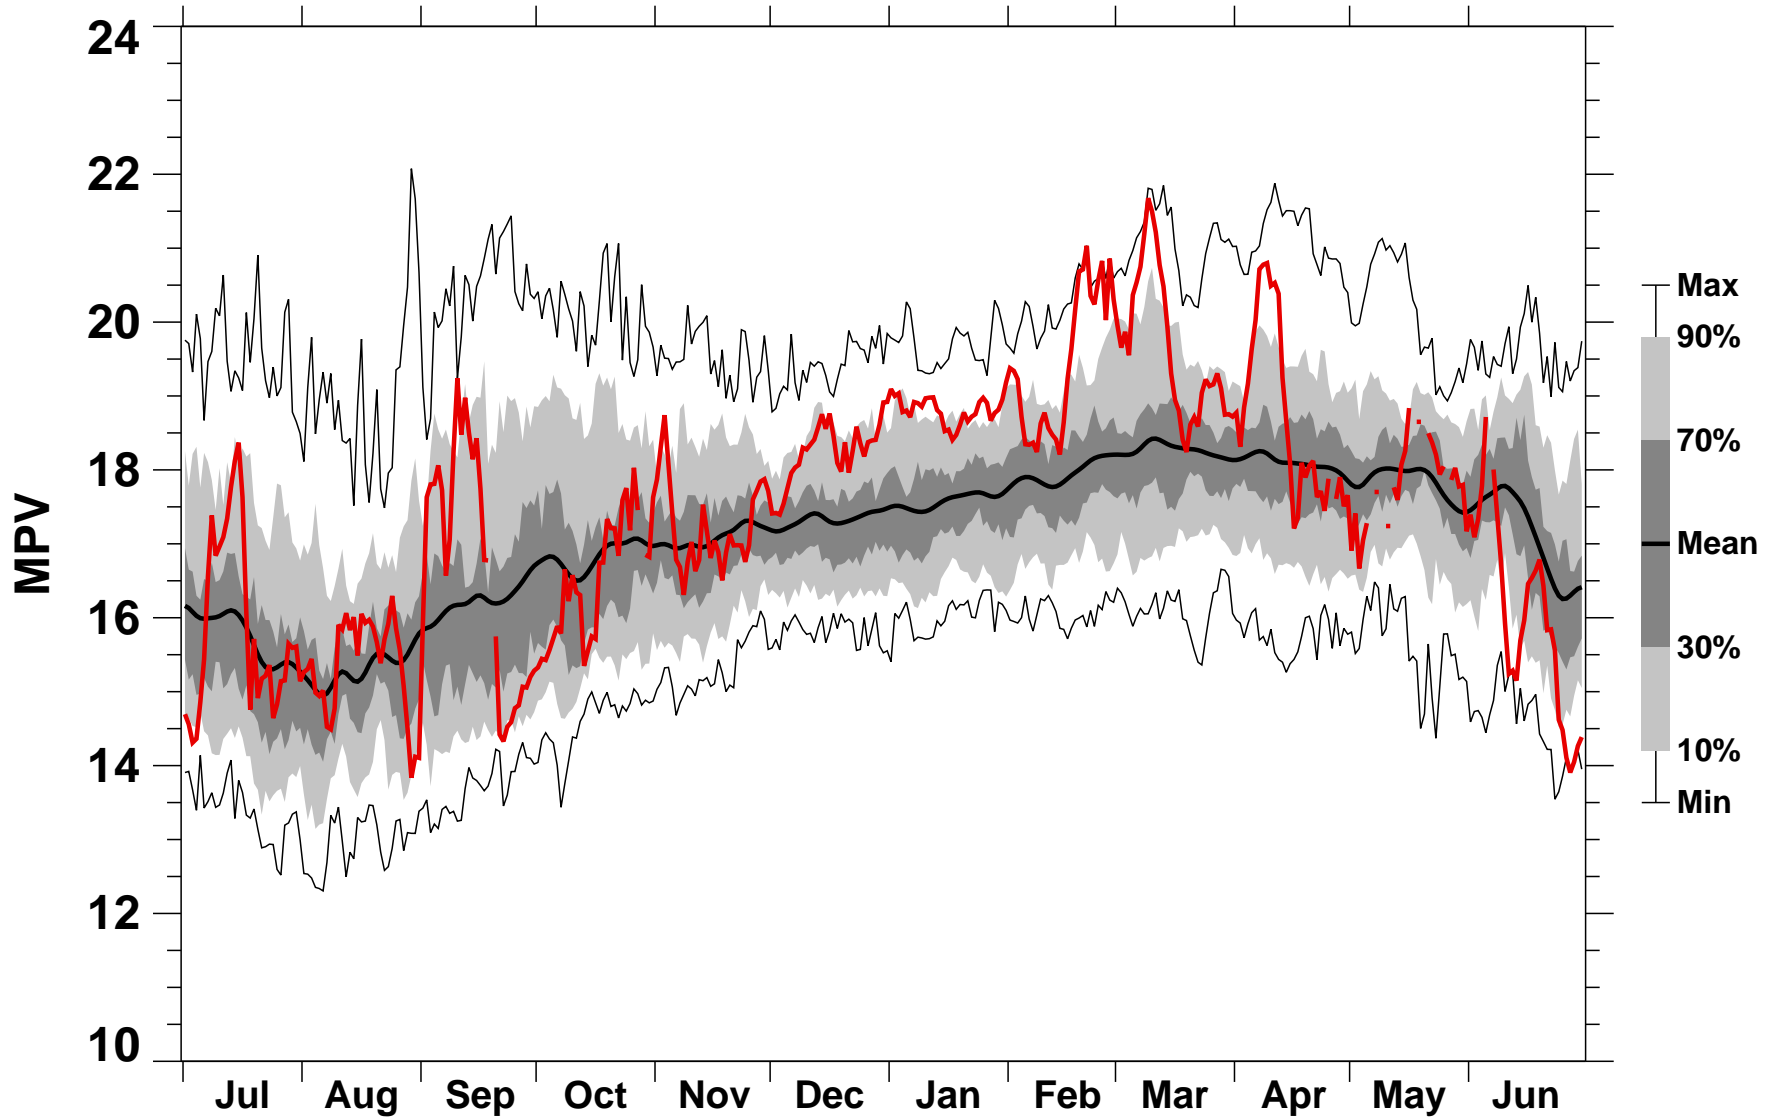

NH Vortex Edge 360 K MERRA2

1978/1979–2022/2023

1994/1955