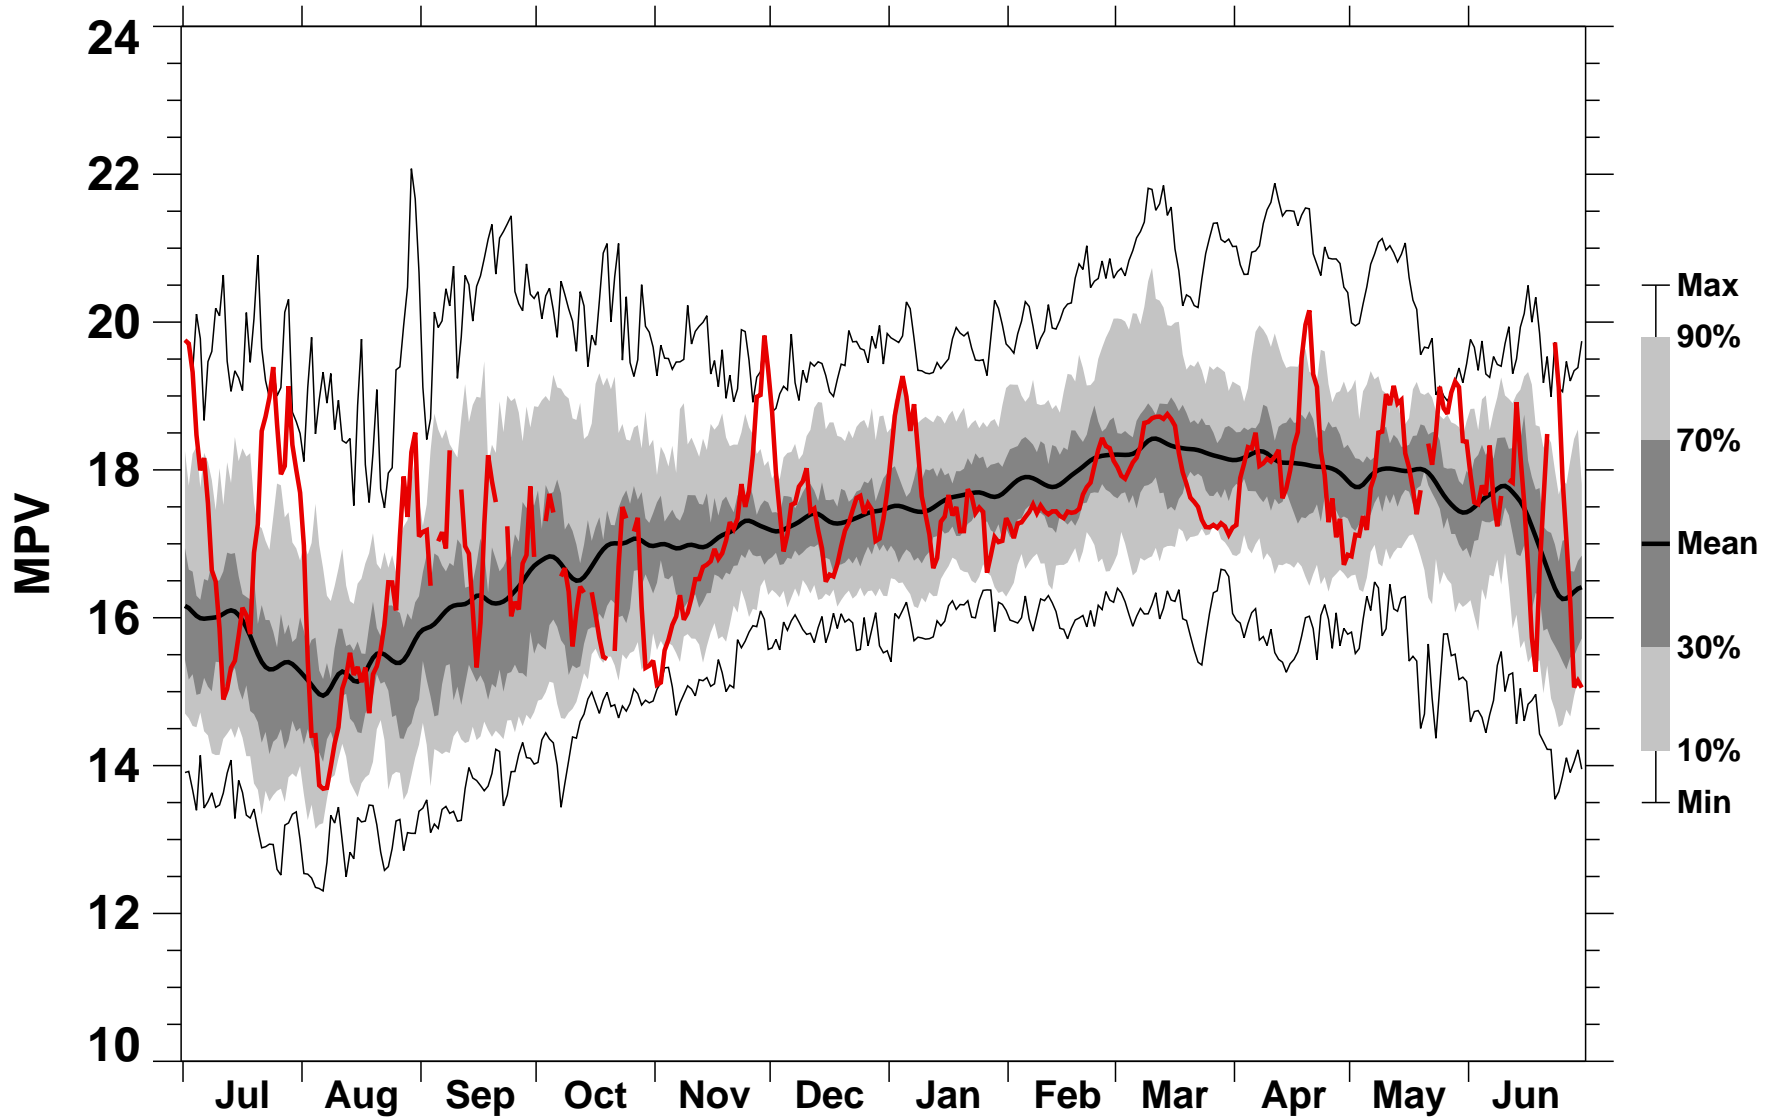

NH Vortex Edge 360 K MERRA2

1978/1979–2022/2023

1993/1994