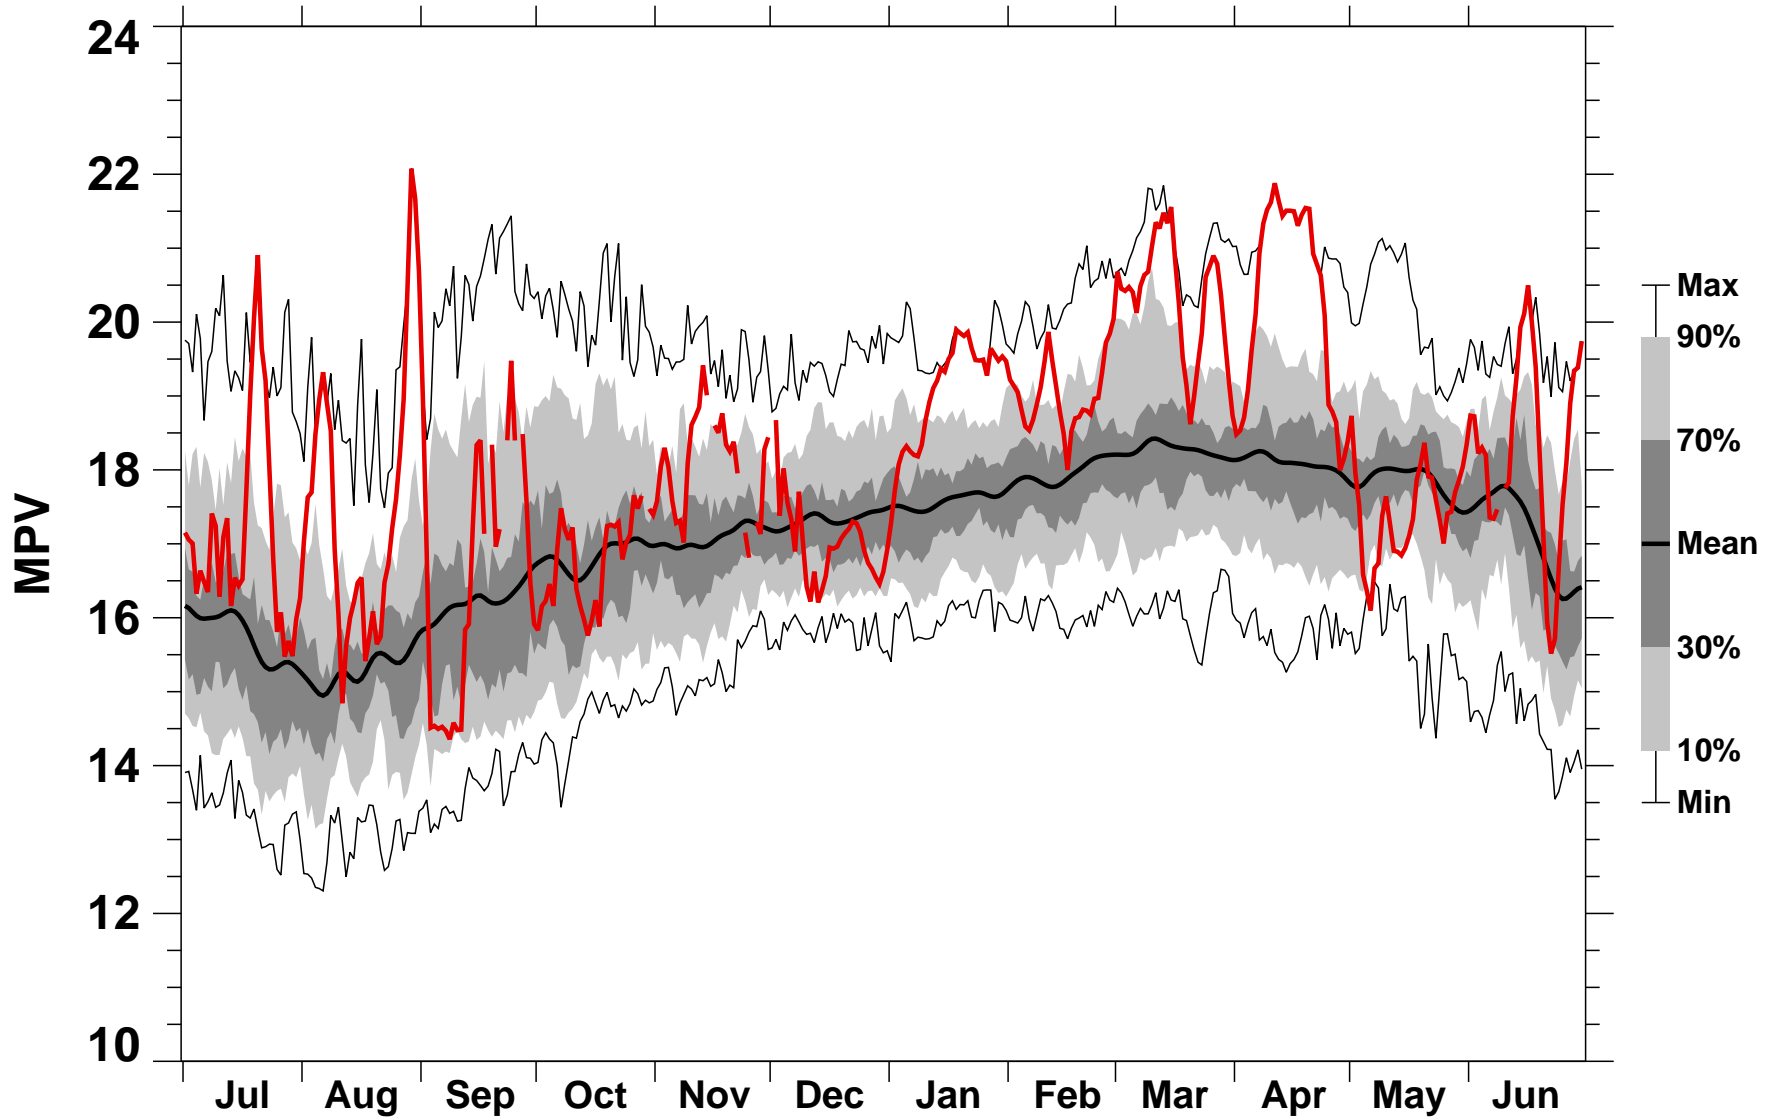

NH Vortex Edge 360 K MERRA2

1978/1979–2022/2023

1992/1993

P. Newman (NASA), L. Lait (SSAI), S. Pawson (NASA)

2023-07-05T06:49:37Z