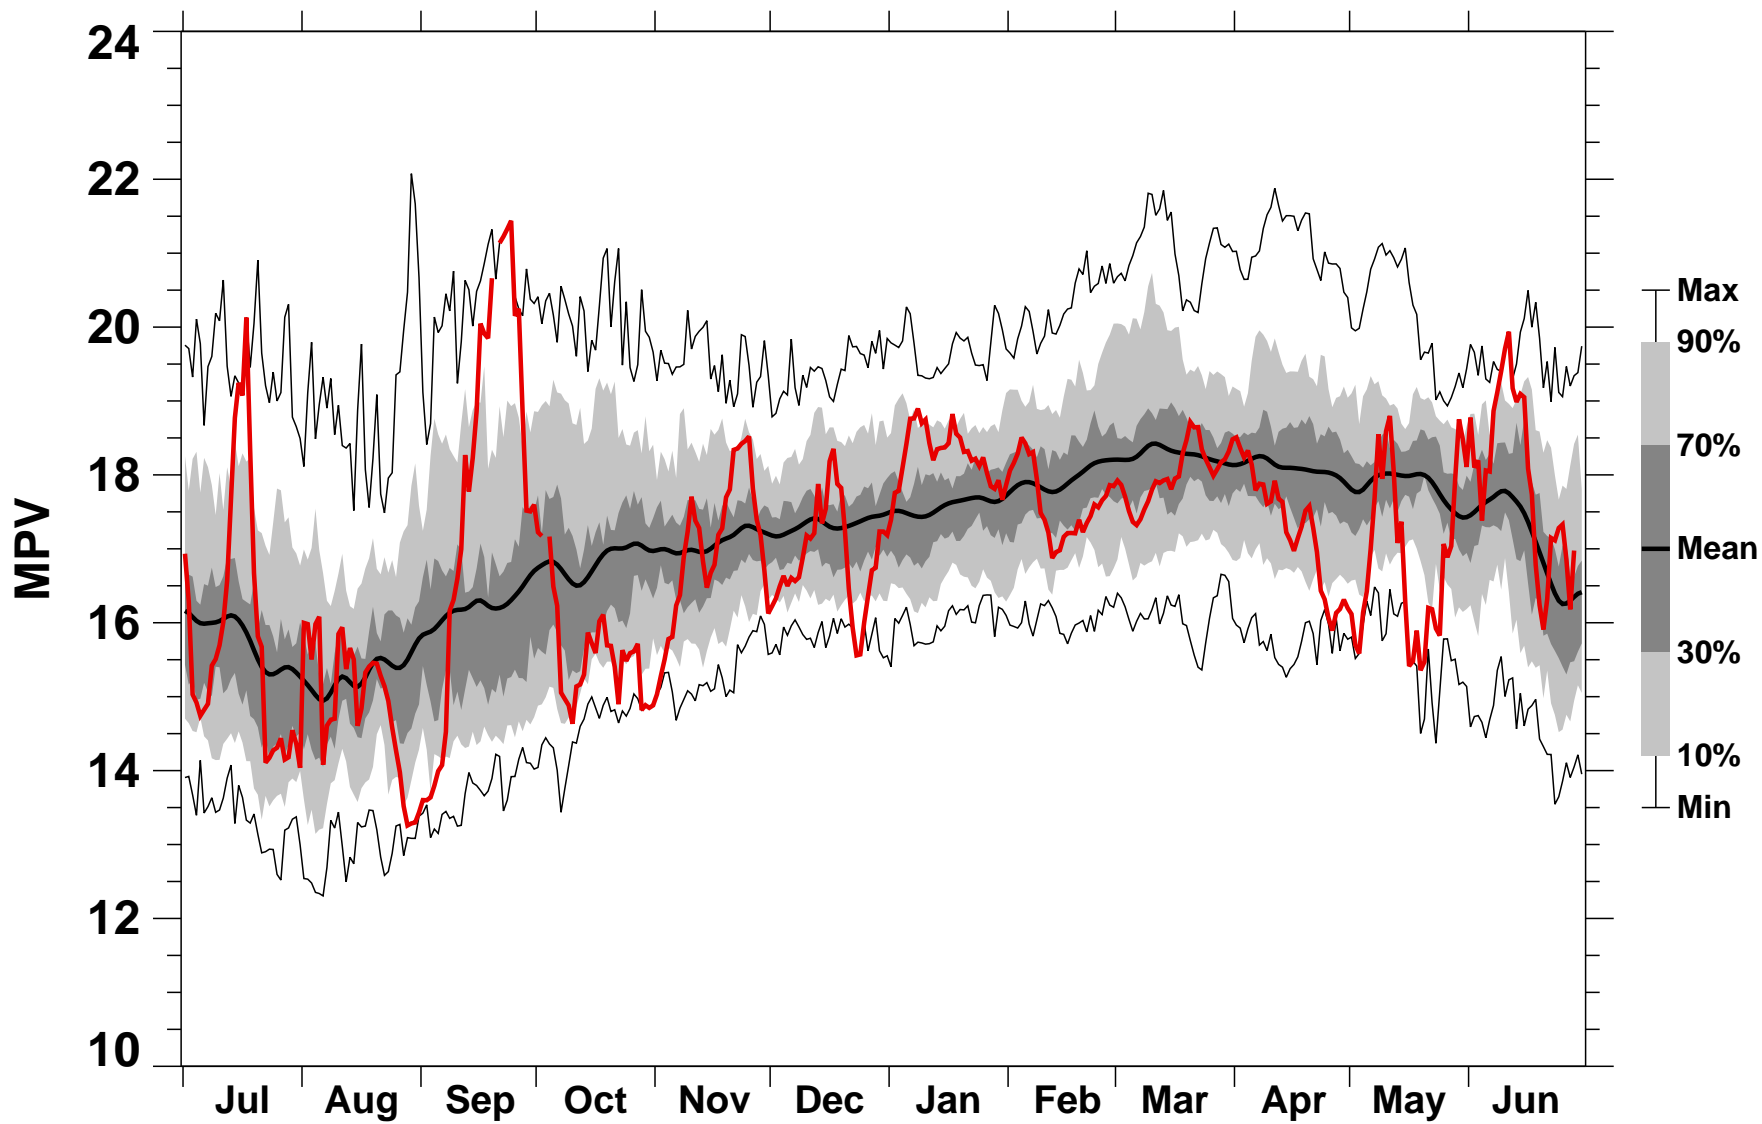

NH Vortex Edge 360 K MERRA2

1978/1979–2022/2023

1991/1992