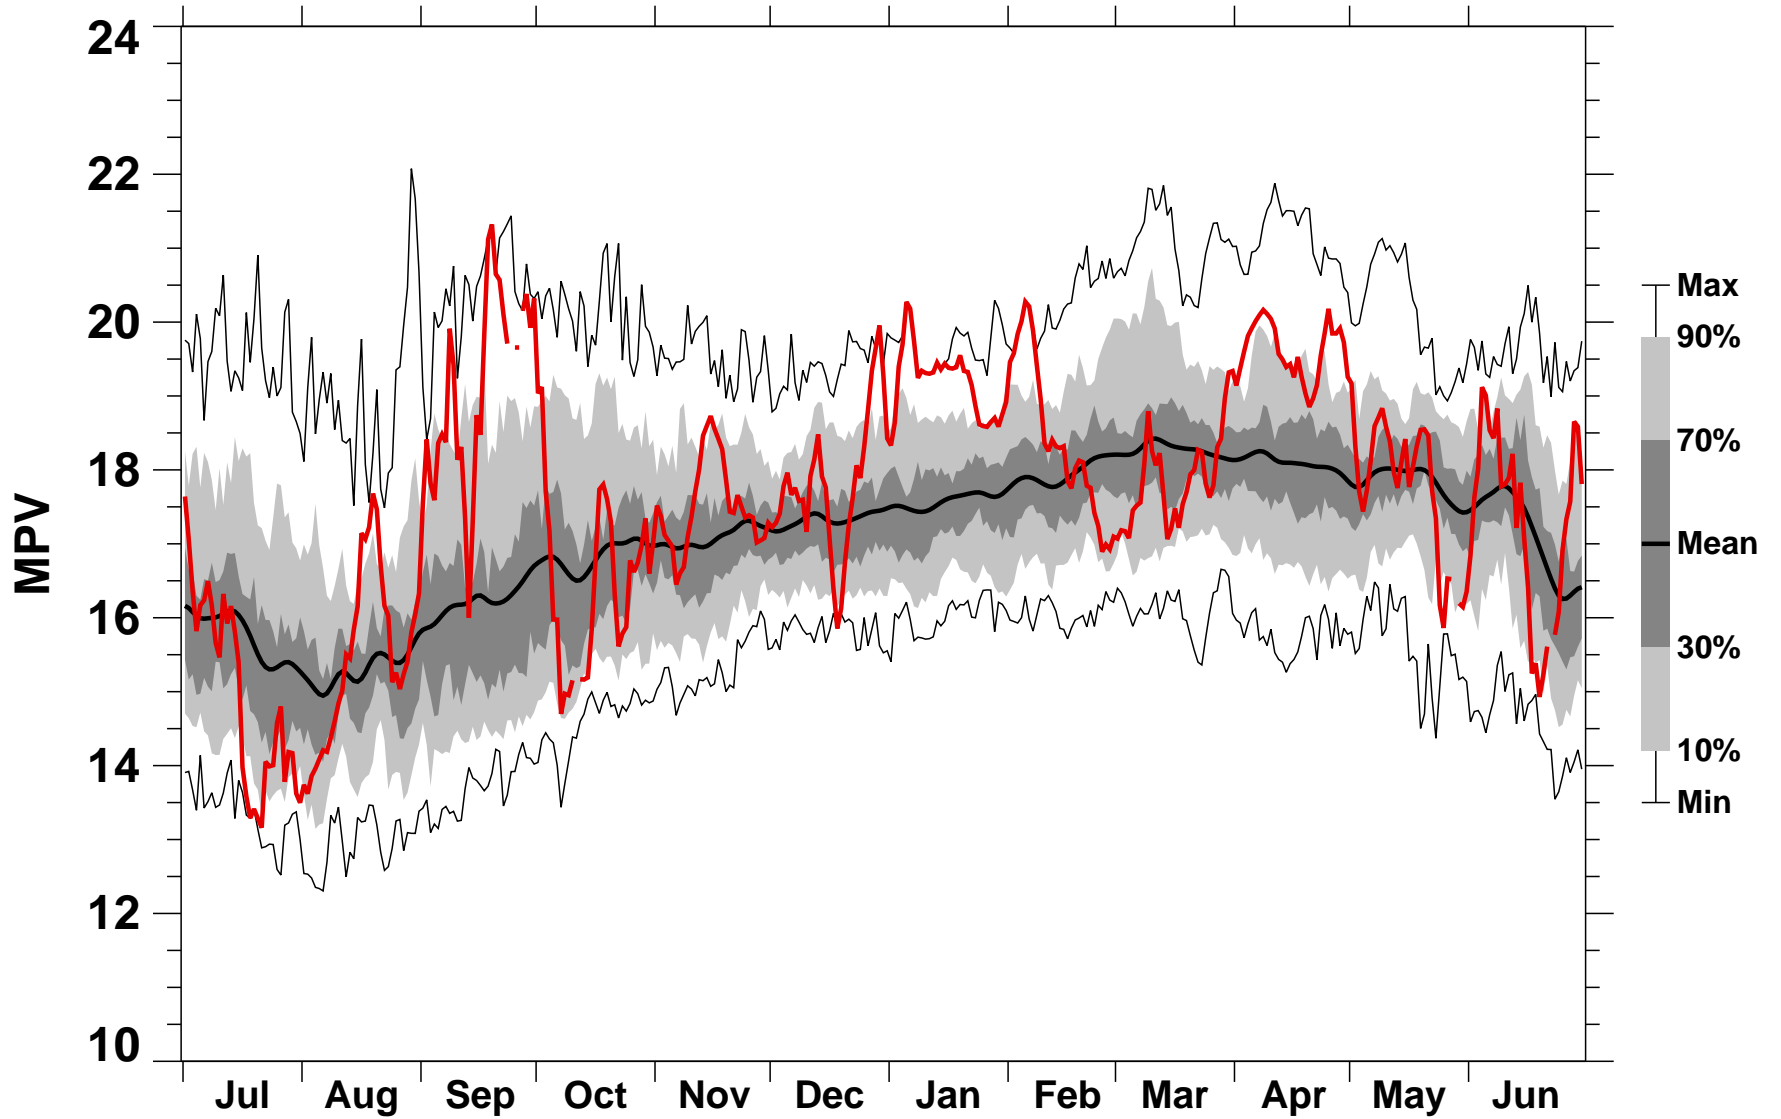

NH Vortex Edge 360 K MERRA2

1978/1979–2022/2023

1990/1991