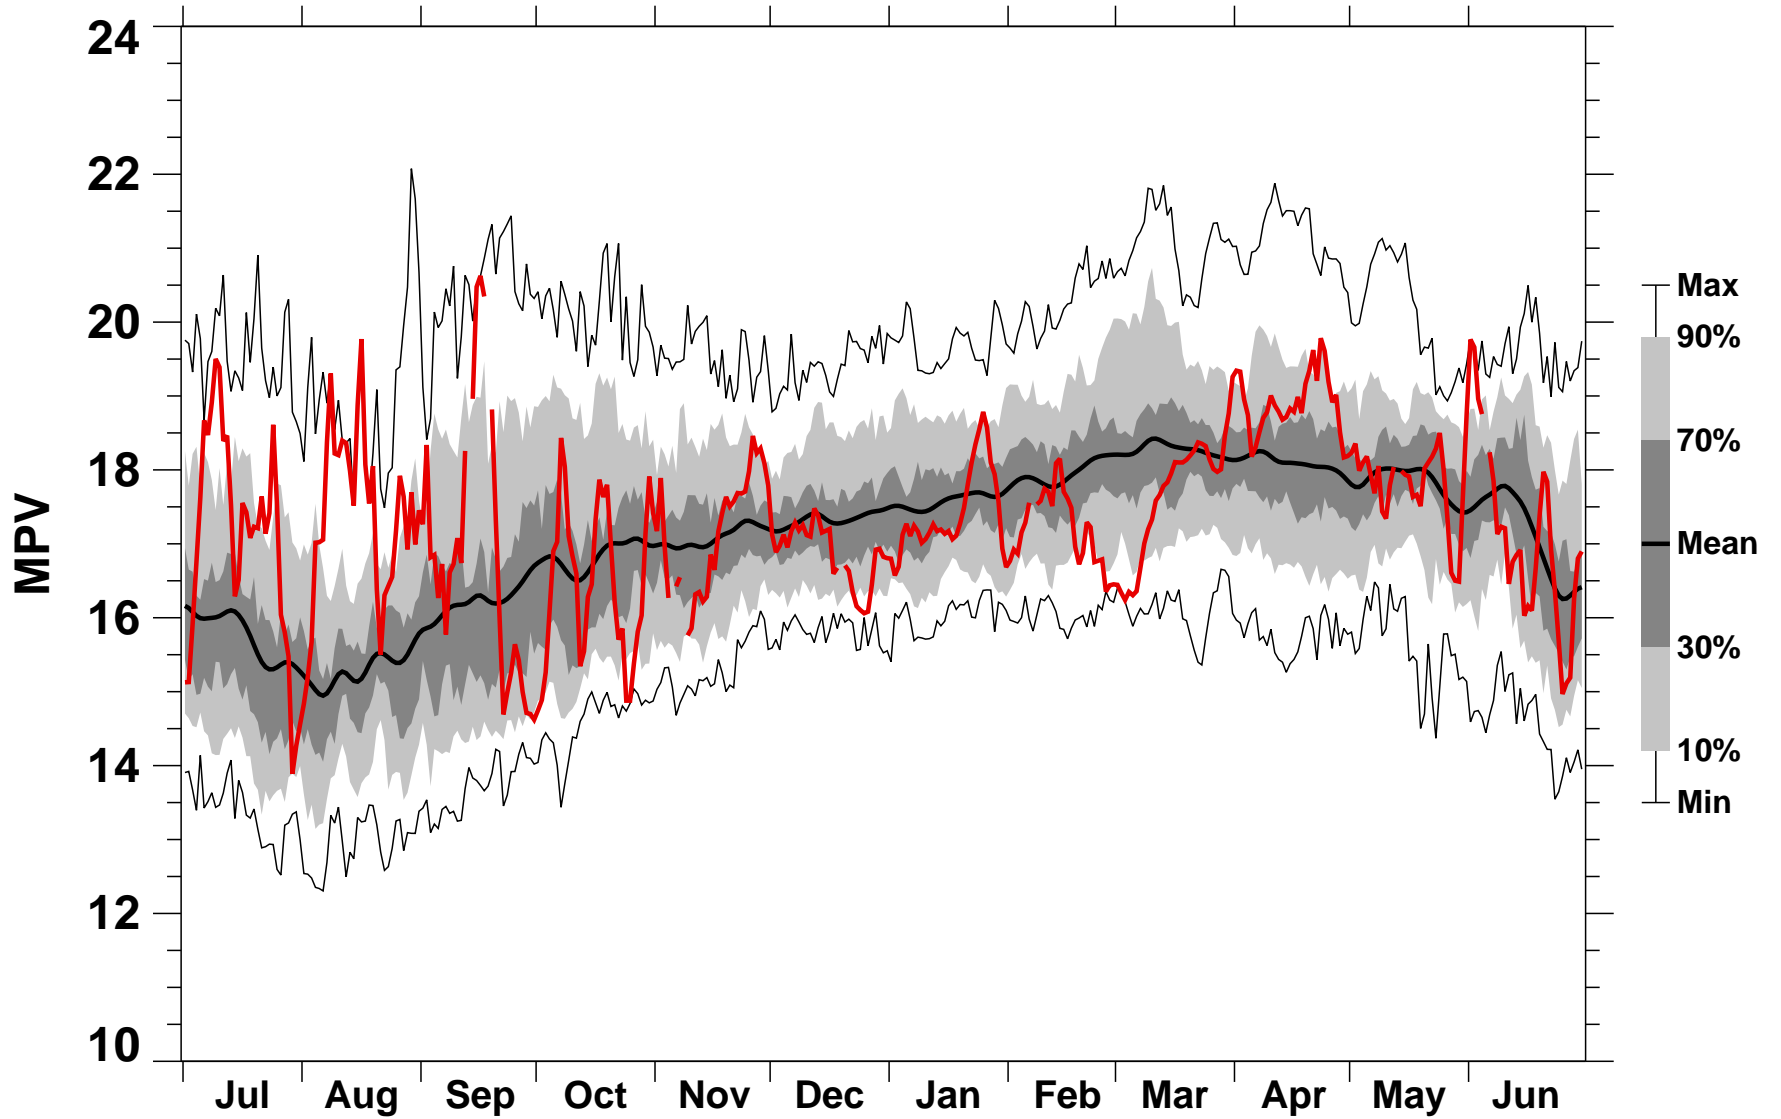

# NH Vortex Edge 360 K MERRA2

1978/1979-2022/2023

1987/1988