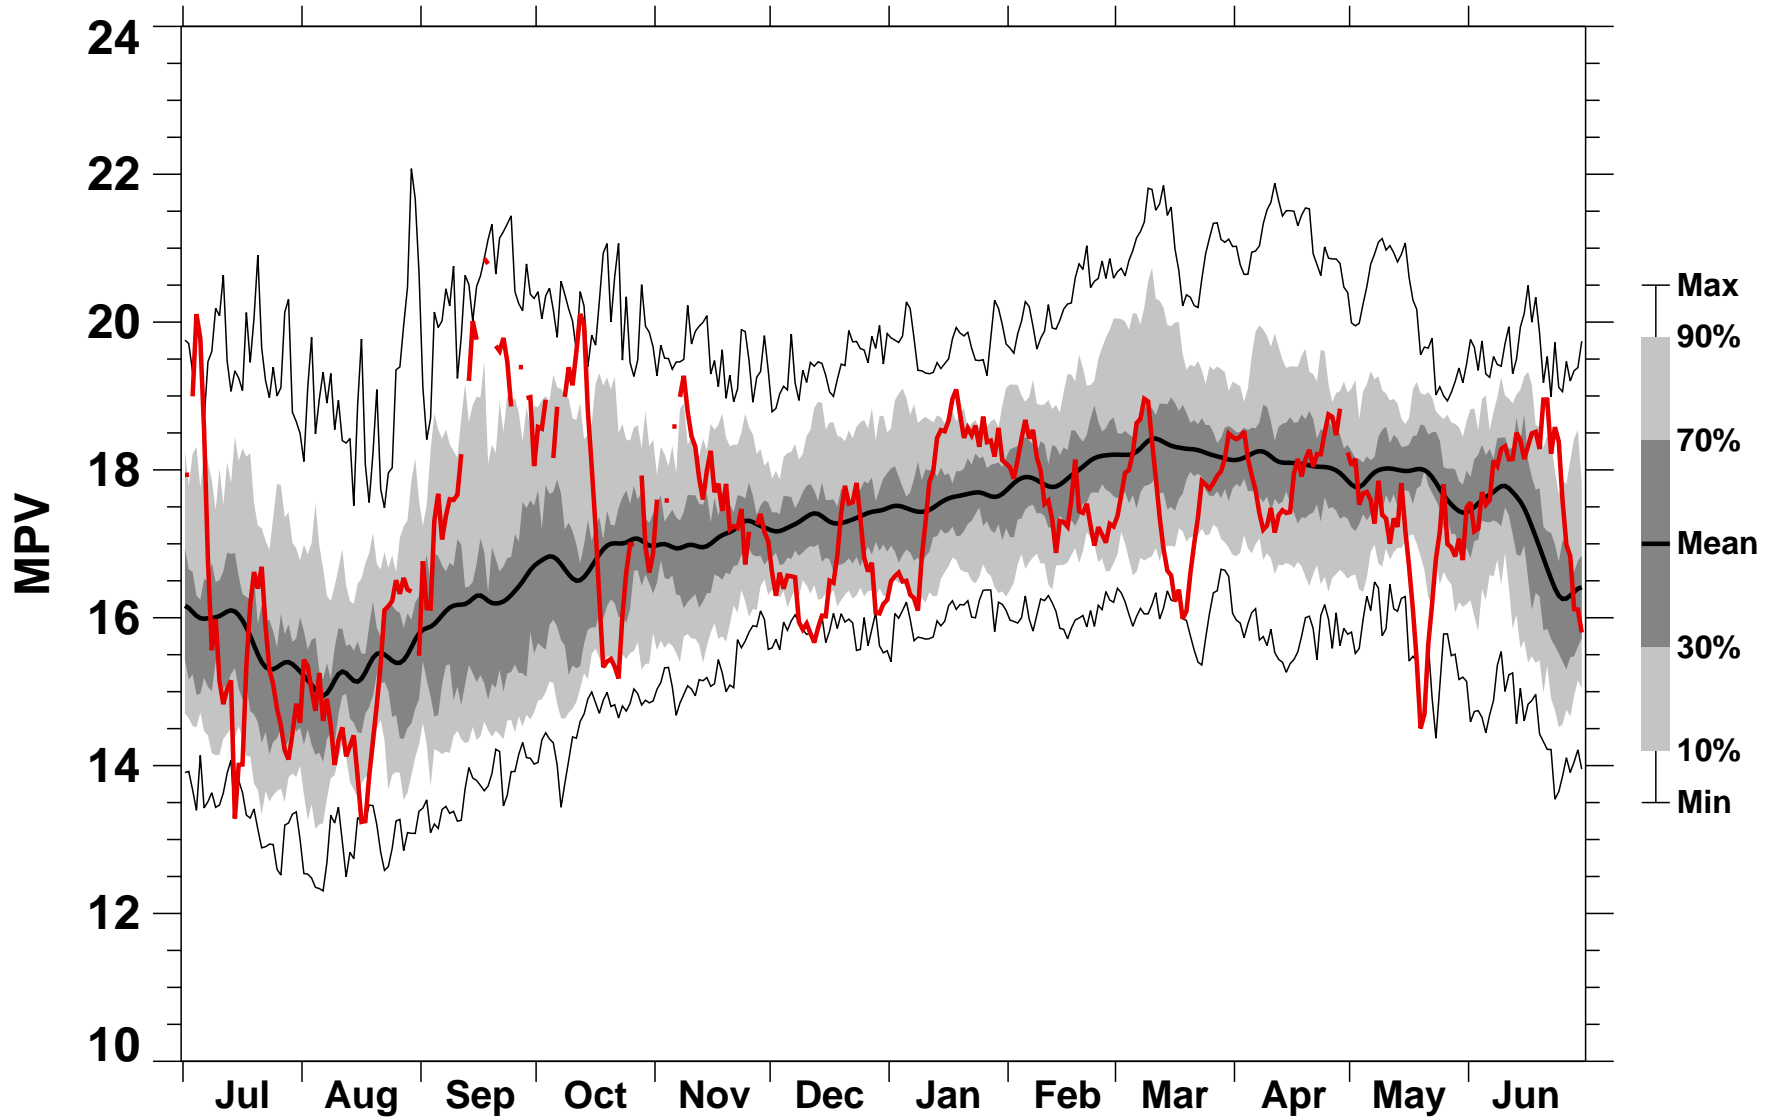

NH Vortex Edge 360 K MERRA2

1978/1979–2022/2023

1984/1985