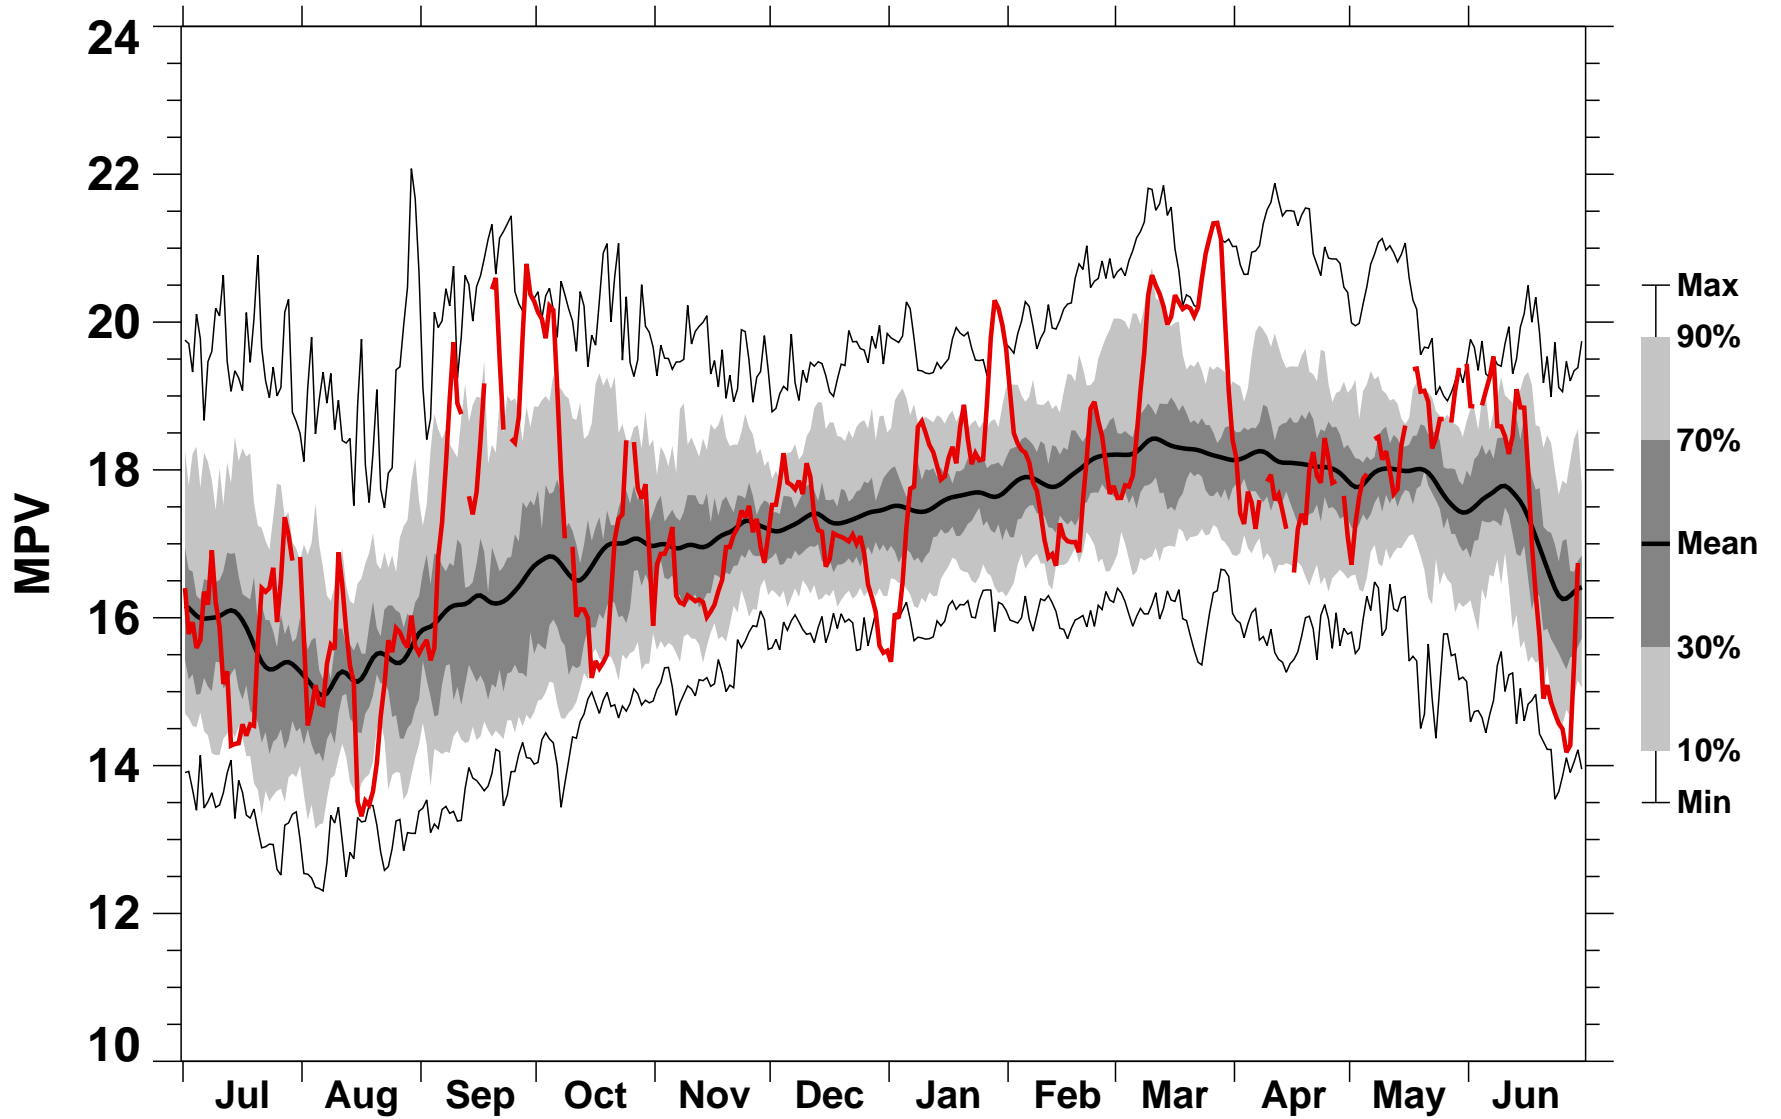

NH Vortex Edge 360 K MERRA2

1978/1979–2022/2023

1983/1984