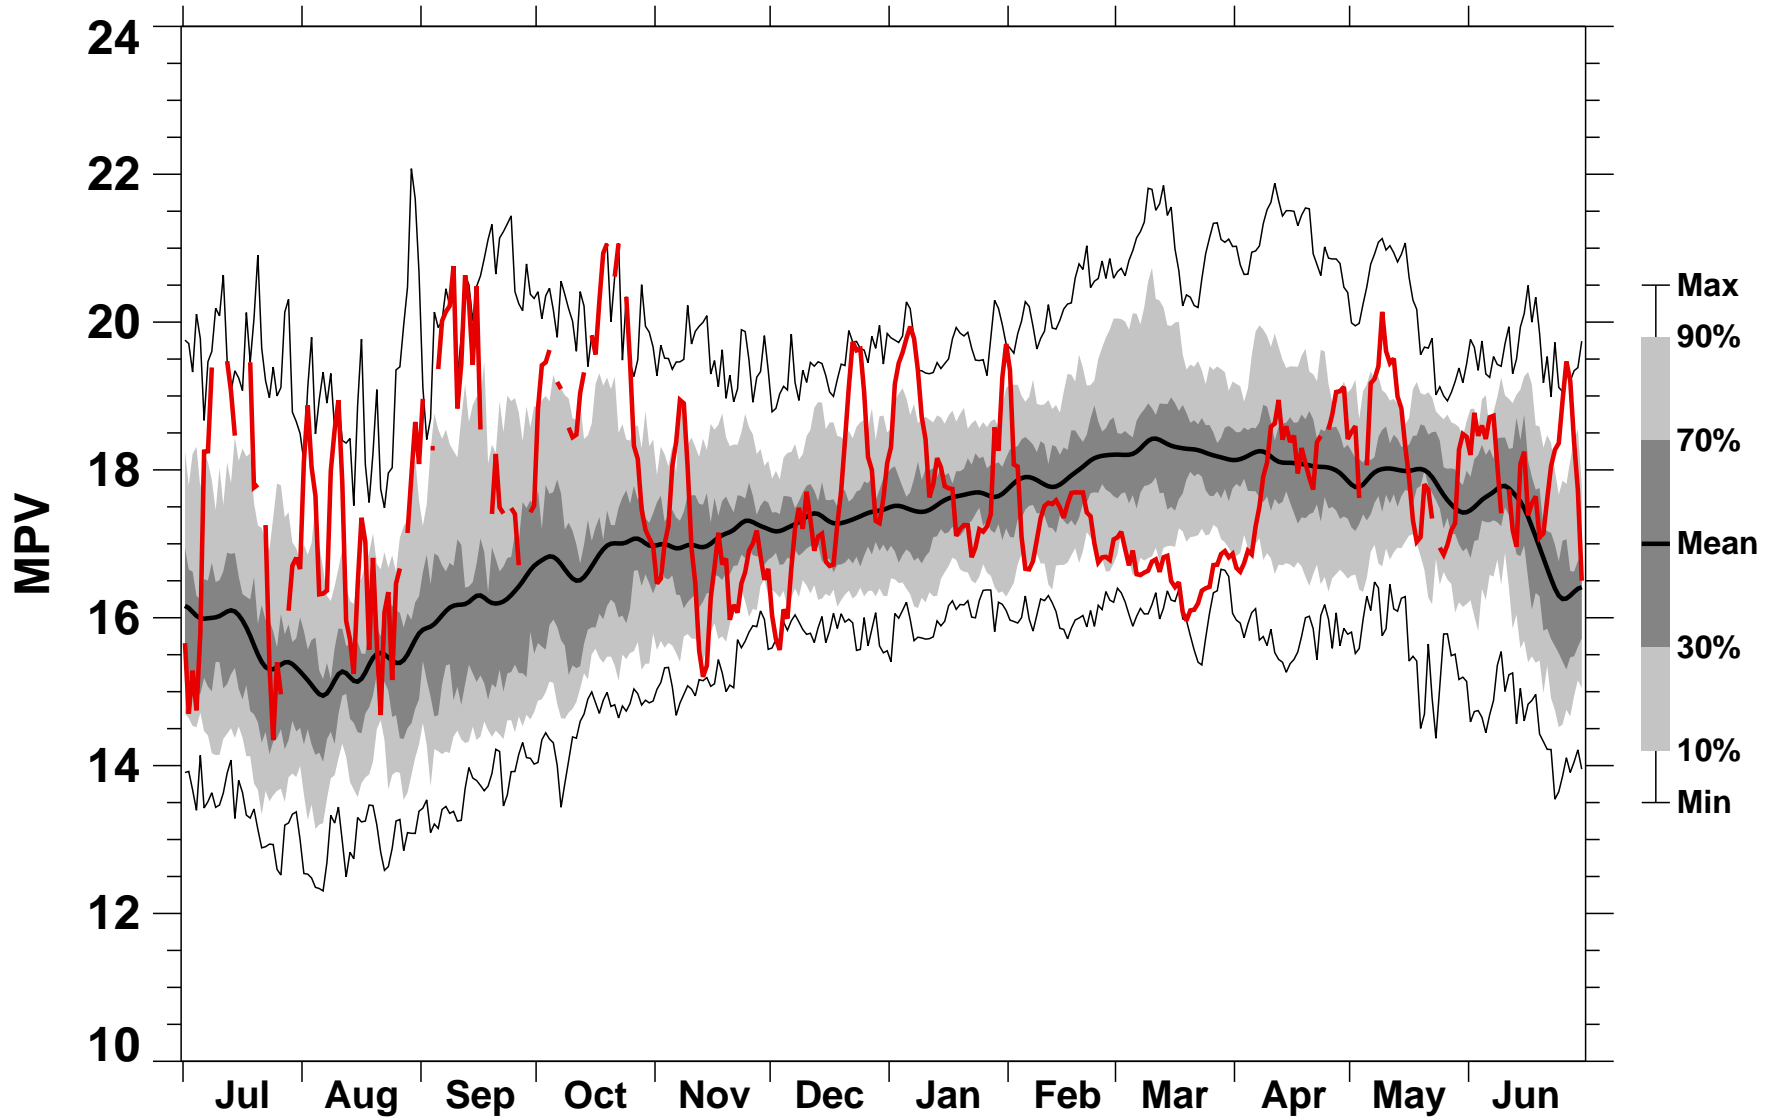

NH Vortex Edge 360 K MERRA2

1978/1979–2022/2023

1979/1980