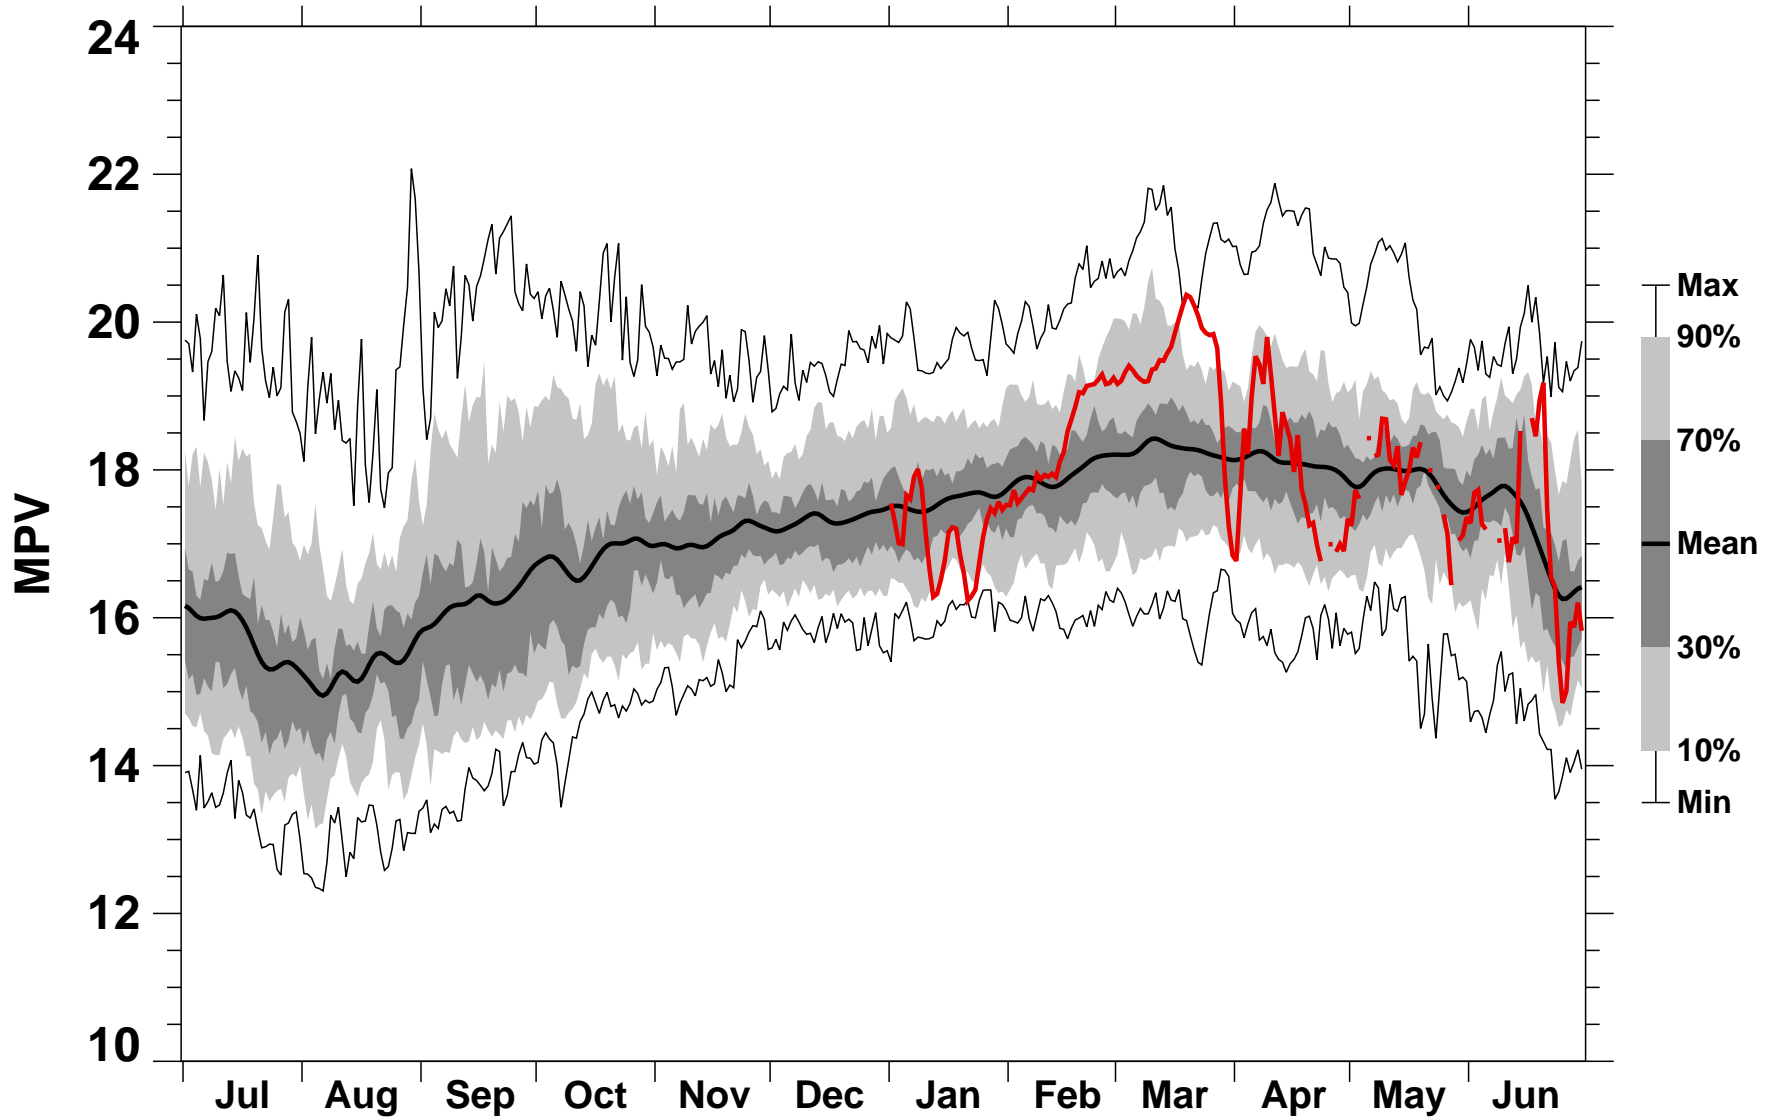

NH Vortex Edge 360 K MERRA2

1978/1979–2022/2023

1978/1979