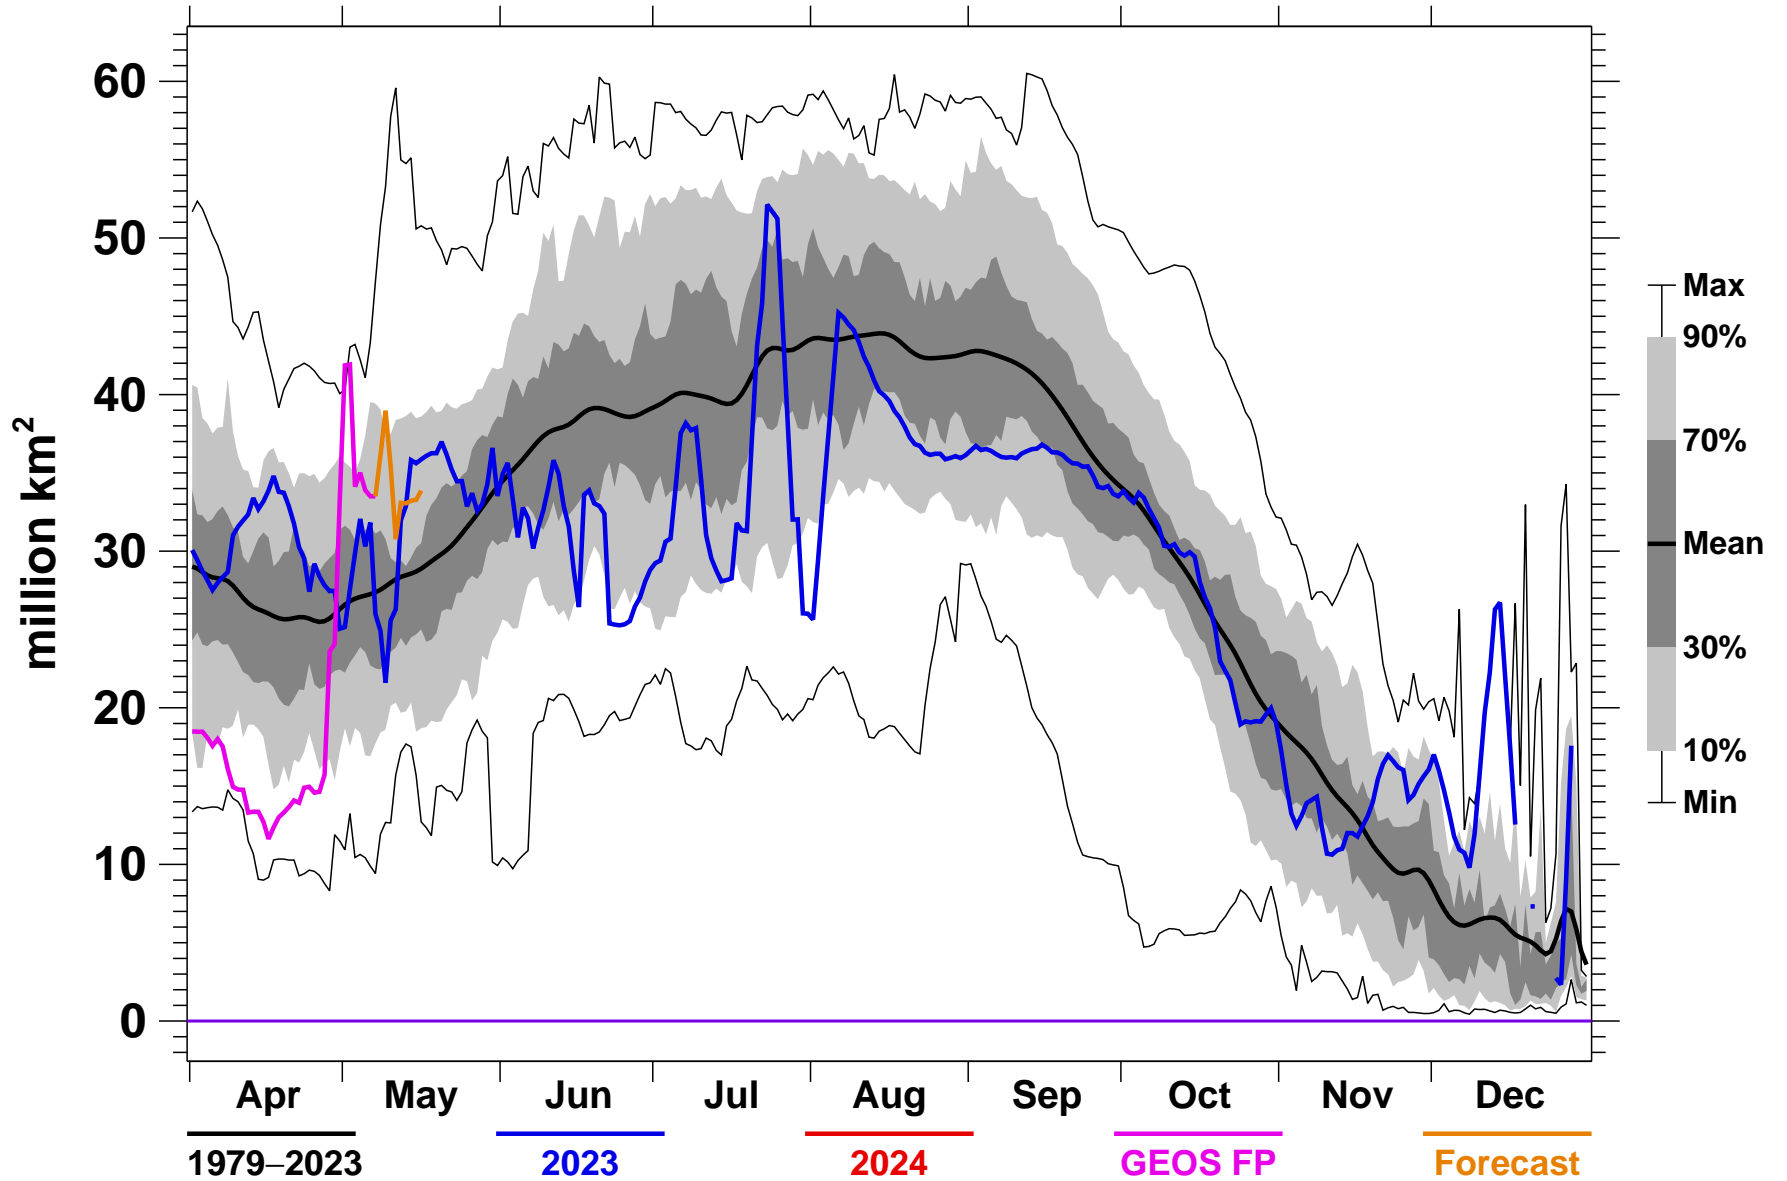

# SH Vortex Area 850 K MERRA2

P. Newman (NASA), L. Lait (SSAI), S. Pawson (NASA)

2024-05-07T15:55:57Z