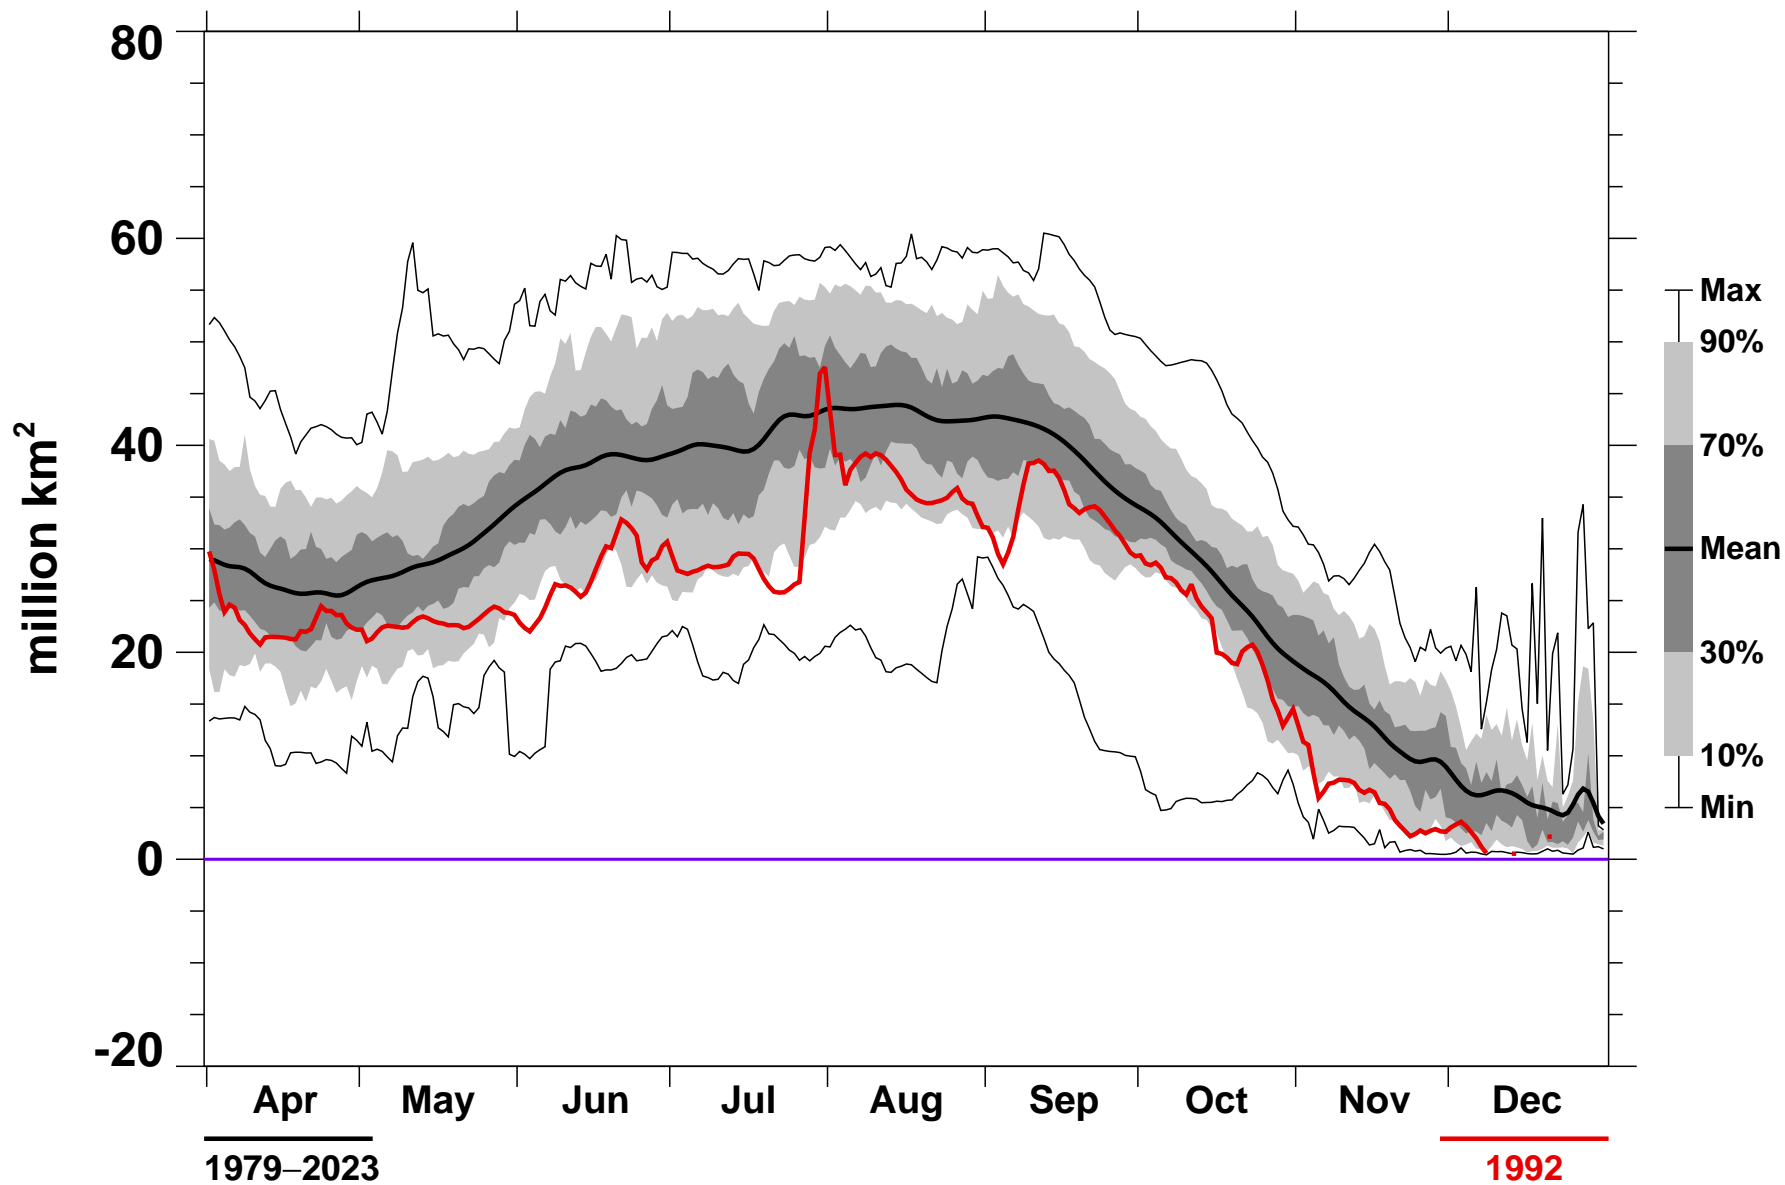

# SH Vortex Area 850 K MERRA2

1979–2023

1992