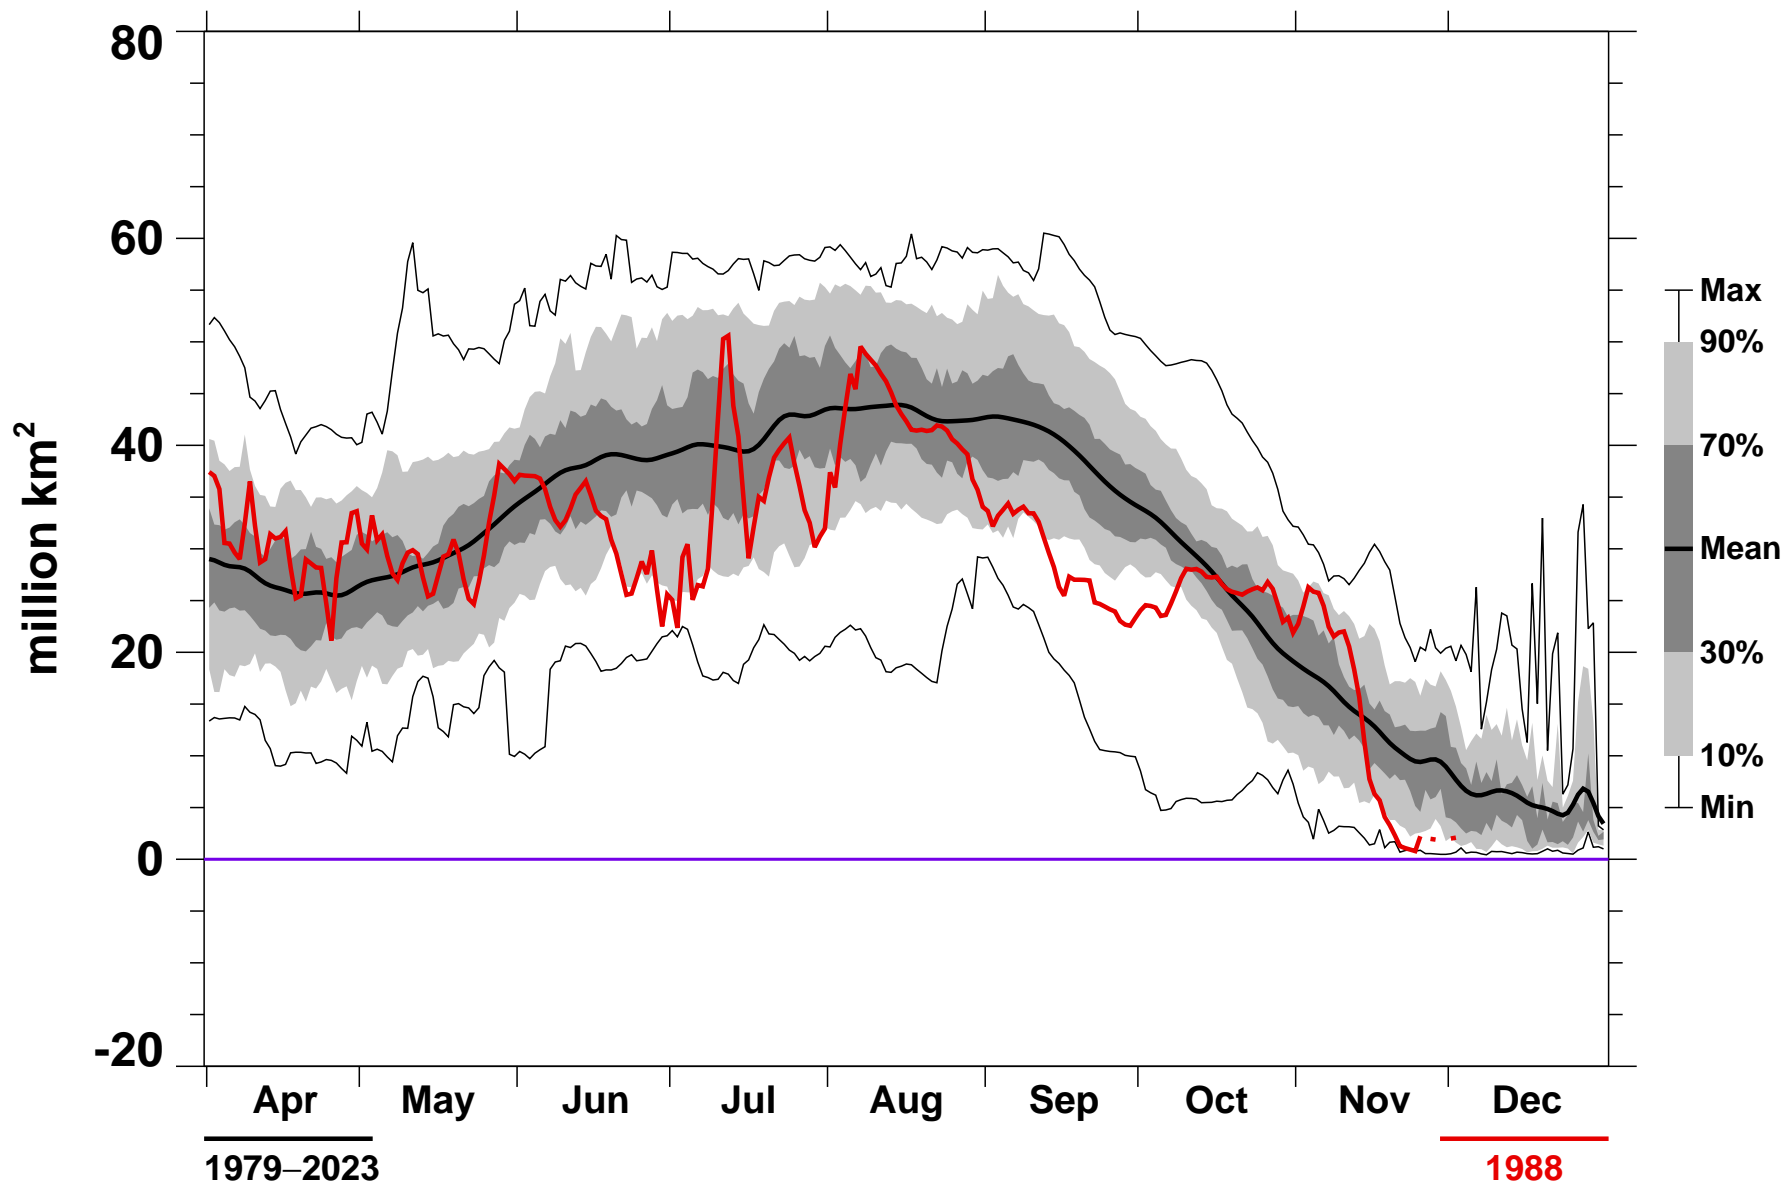

SH Vortex Area 850 K MERRA2

1979–2023

1988