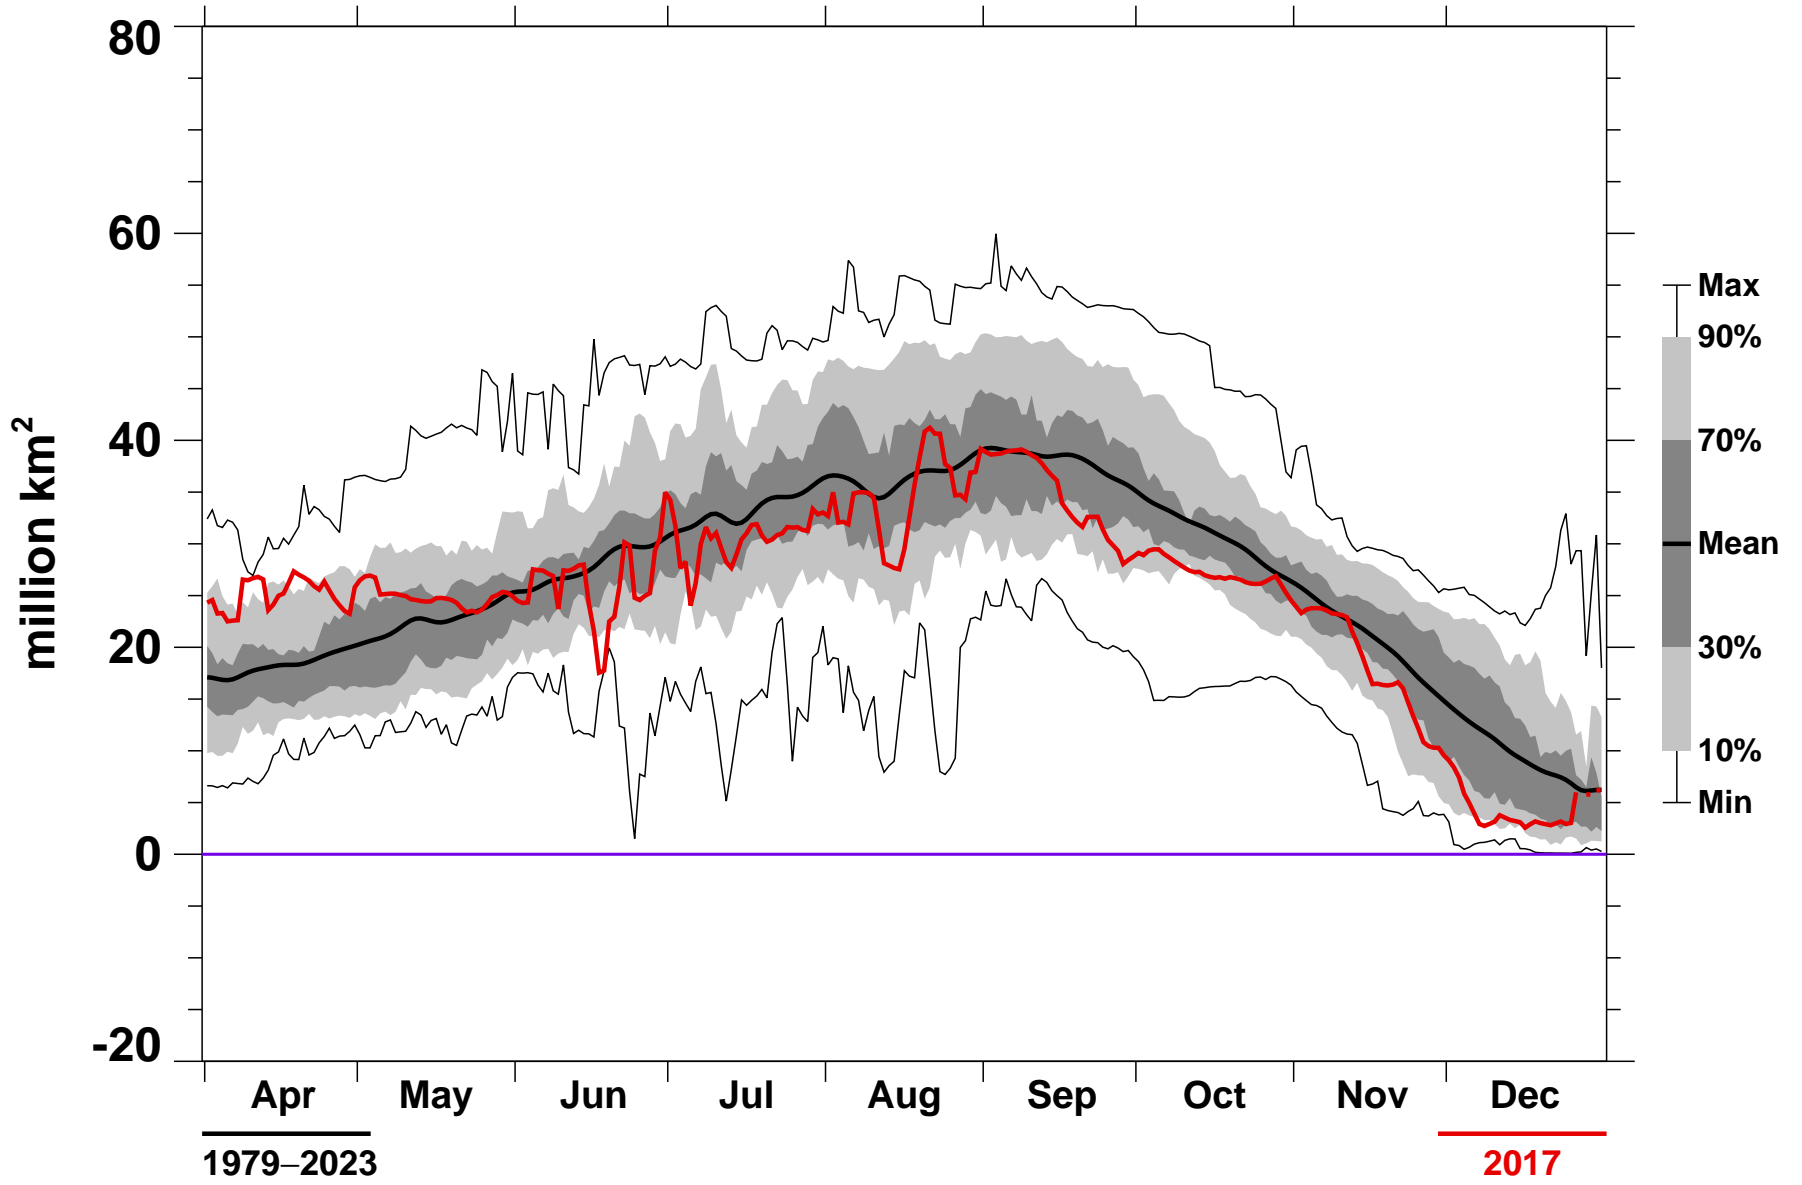

SH Vortex Area 600 K MERRA2

1979–2023

2017