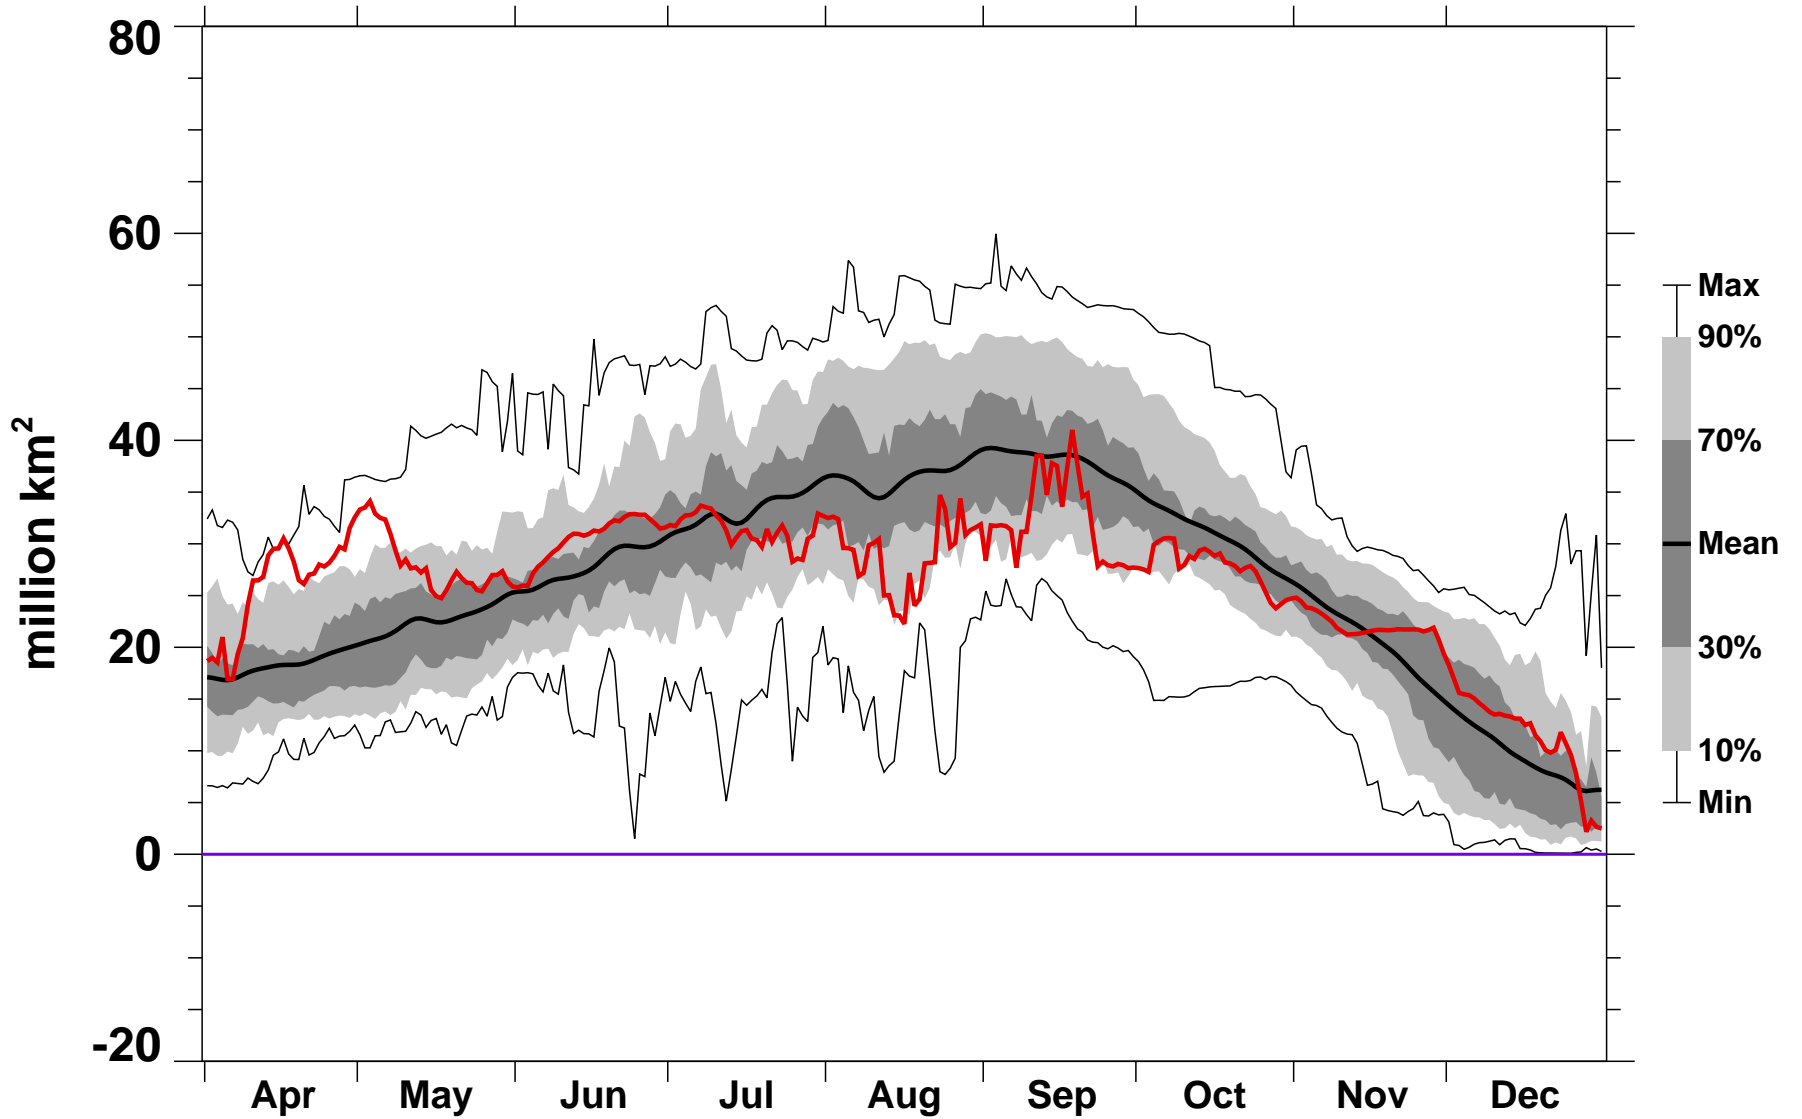

# SH Vortex Area 600 K MERRA2

1979–2023

2008