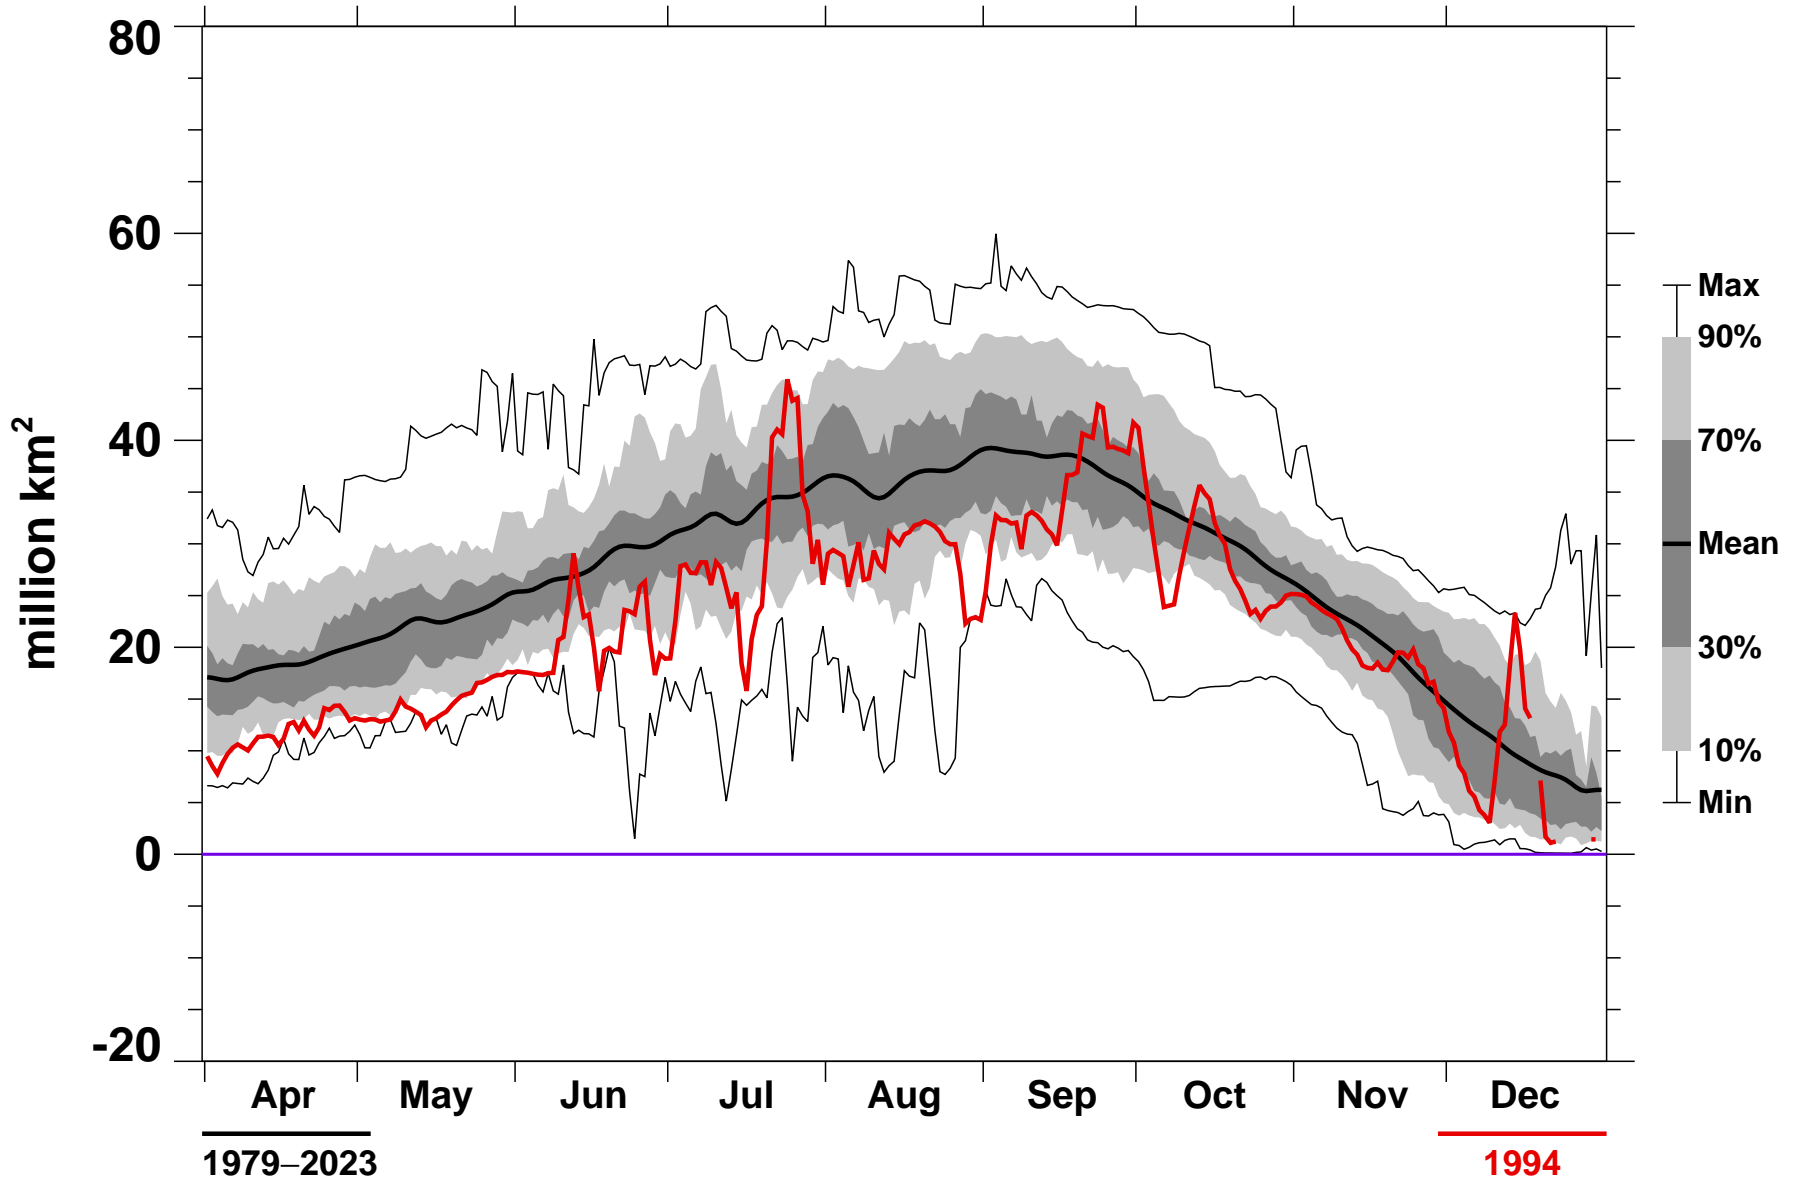

SH Vortex Area 600 K MERRA2

1979–2023

1994