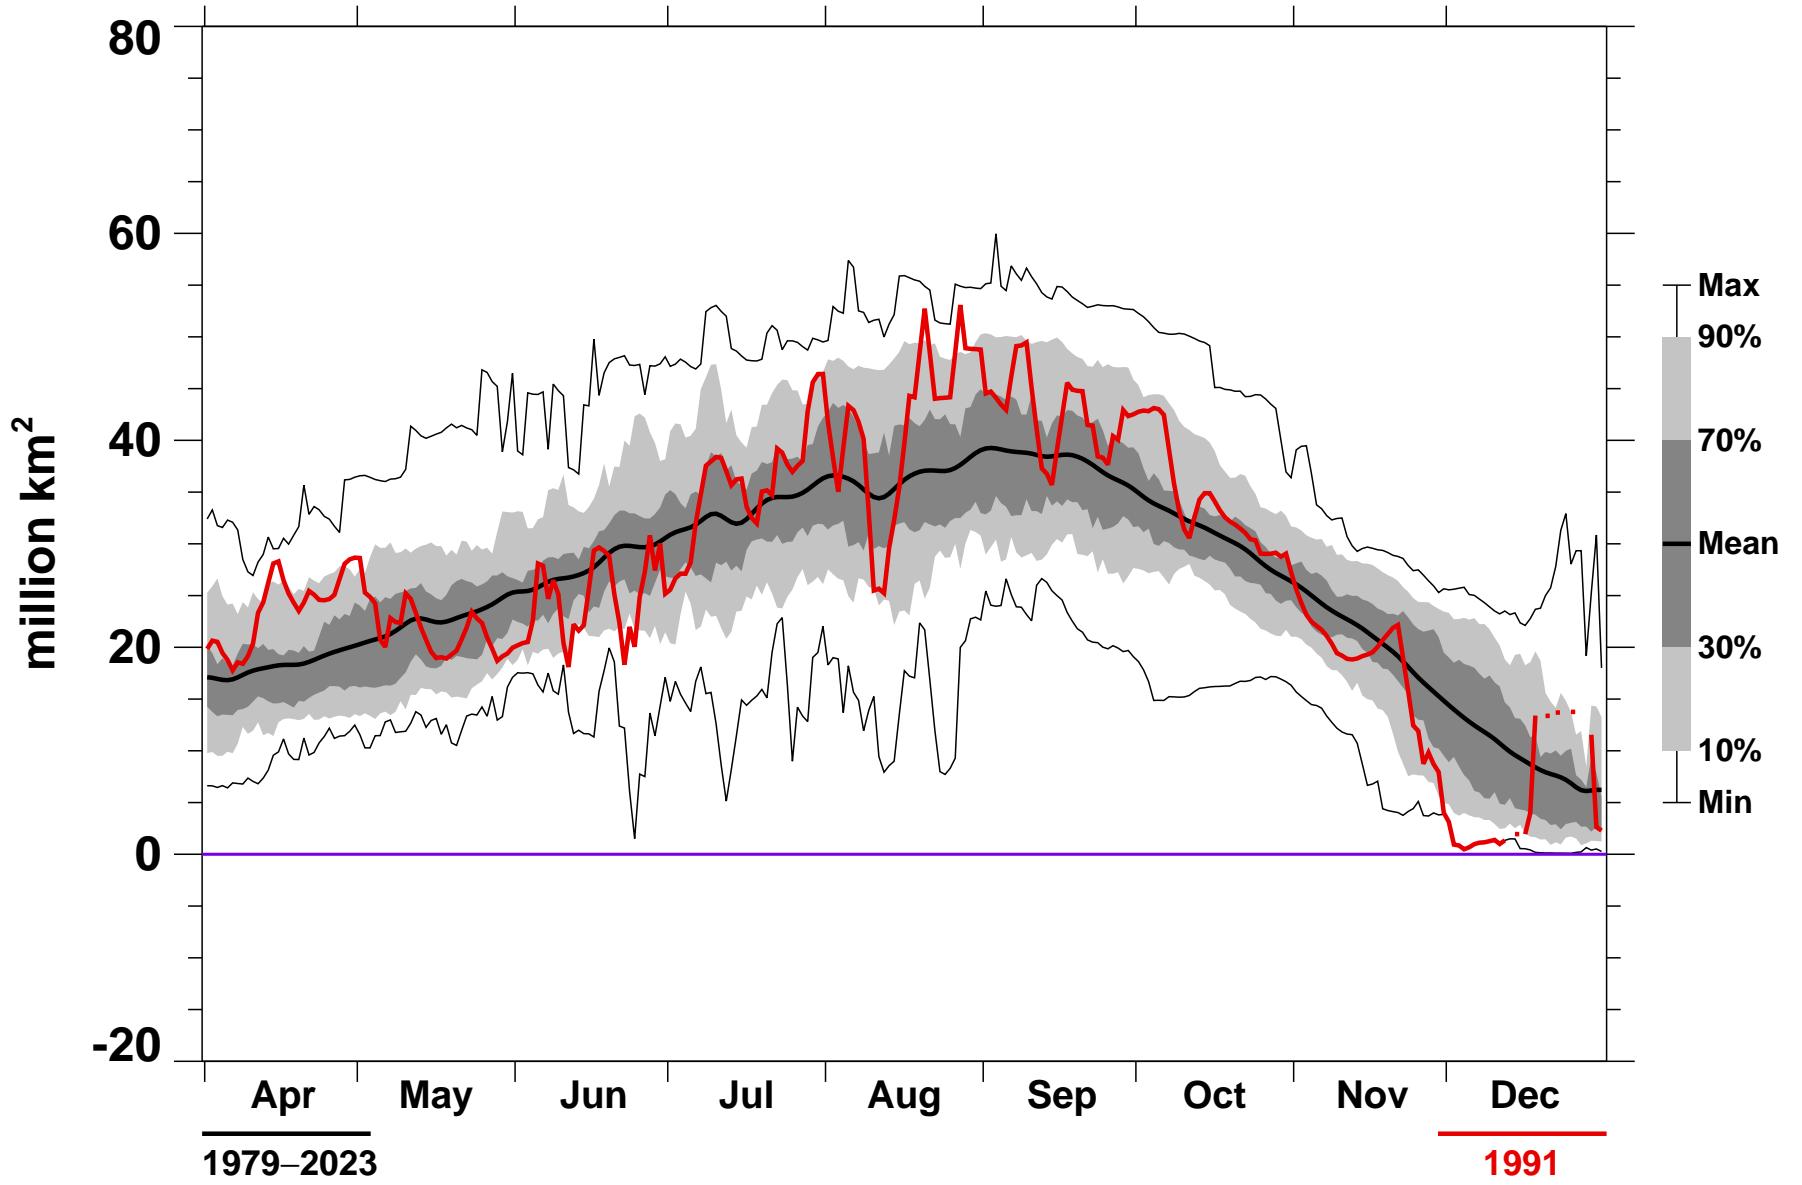

SH Vortex Area 600 K MERRA2

1979-2023

1991