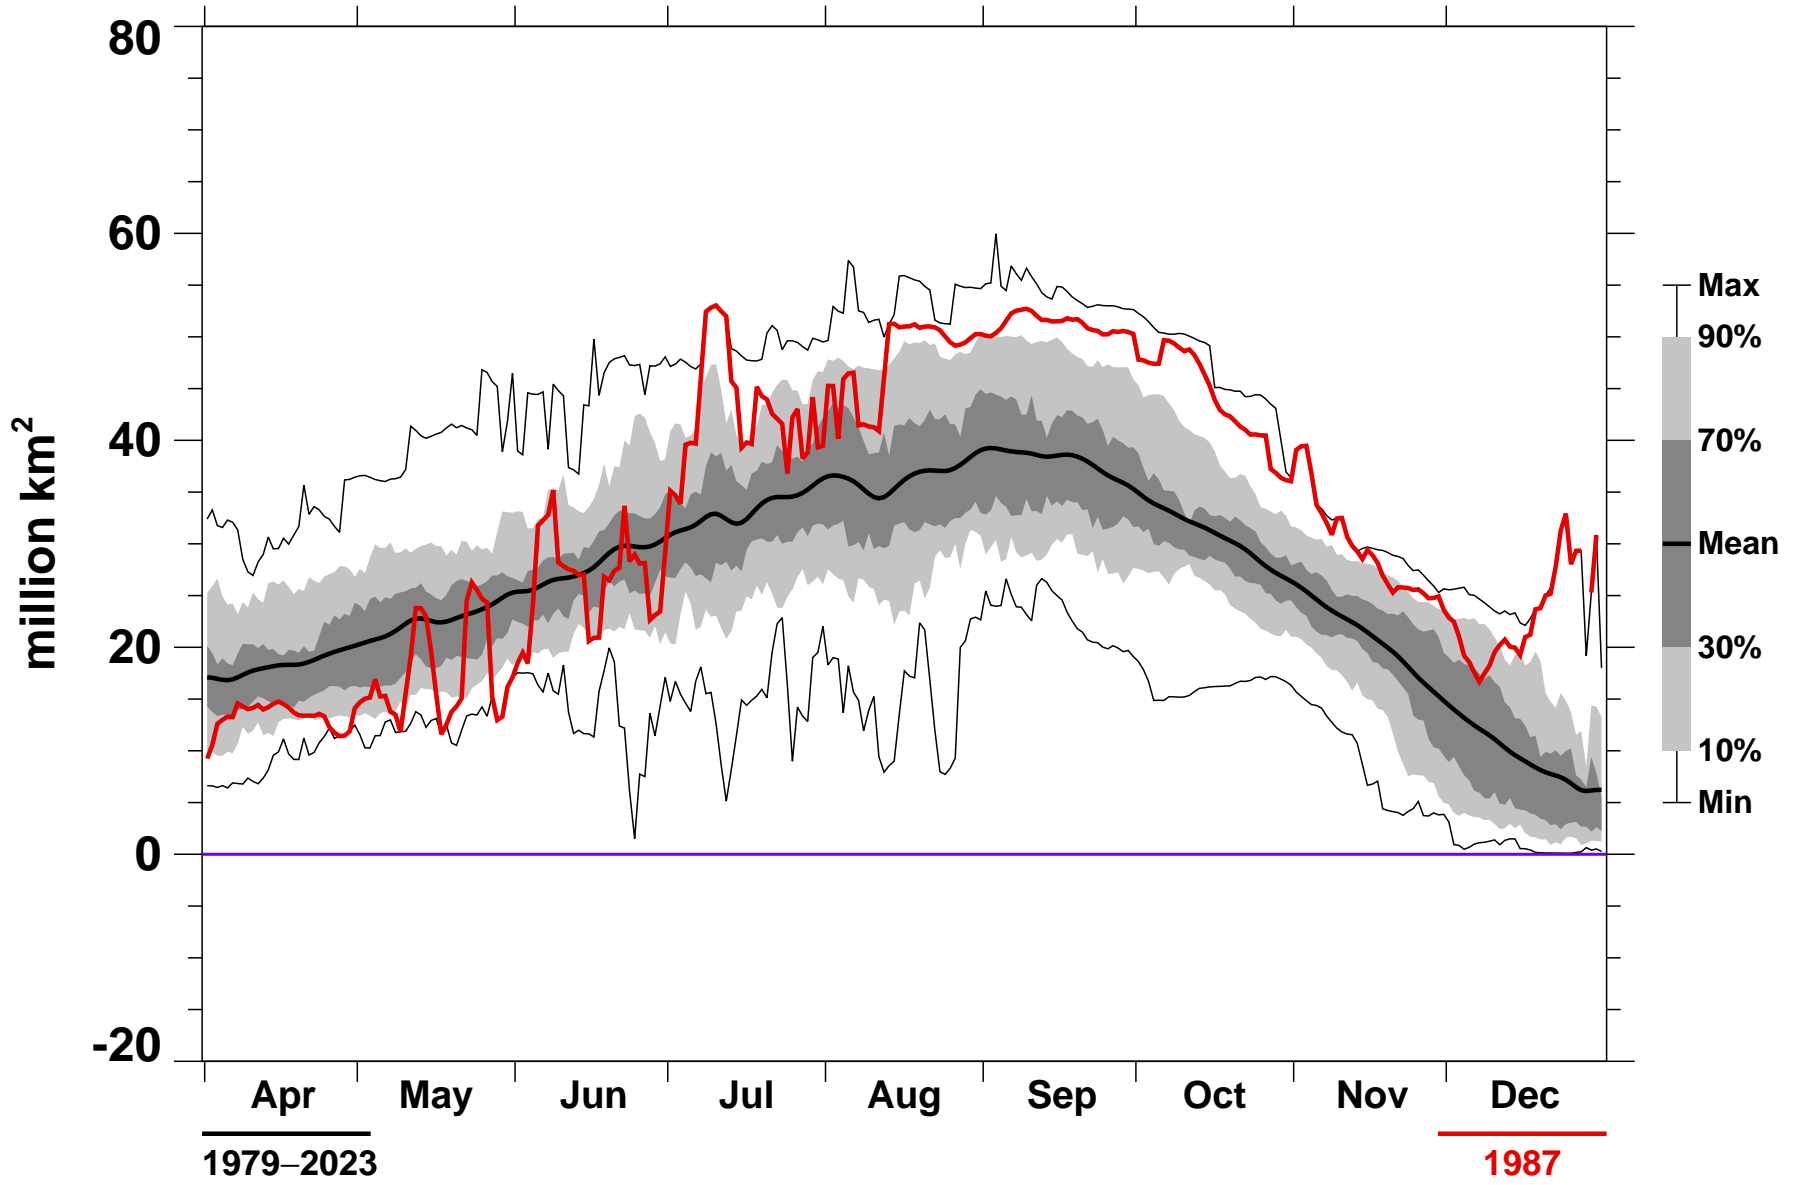

SH Vortex Area 600 K MERRA2

1979-2023

1987