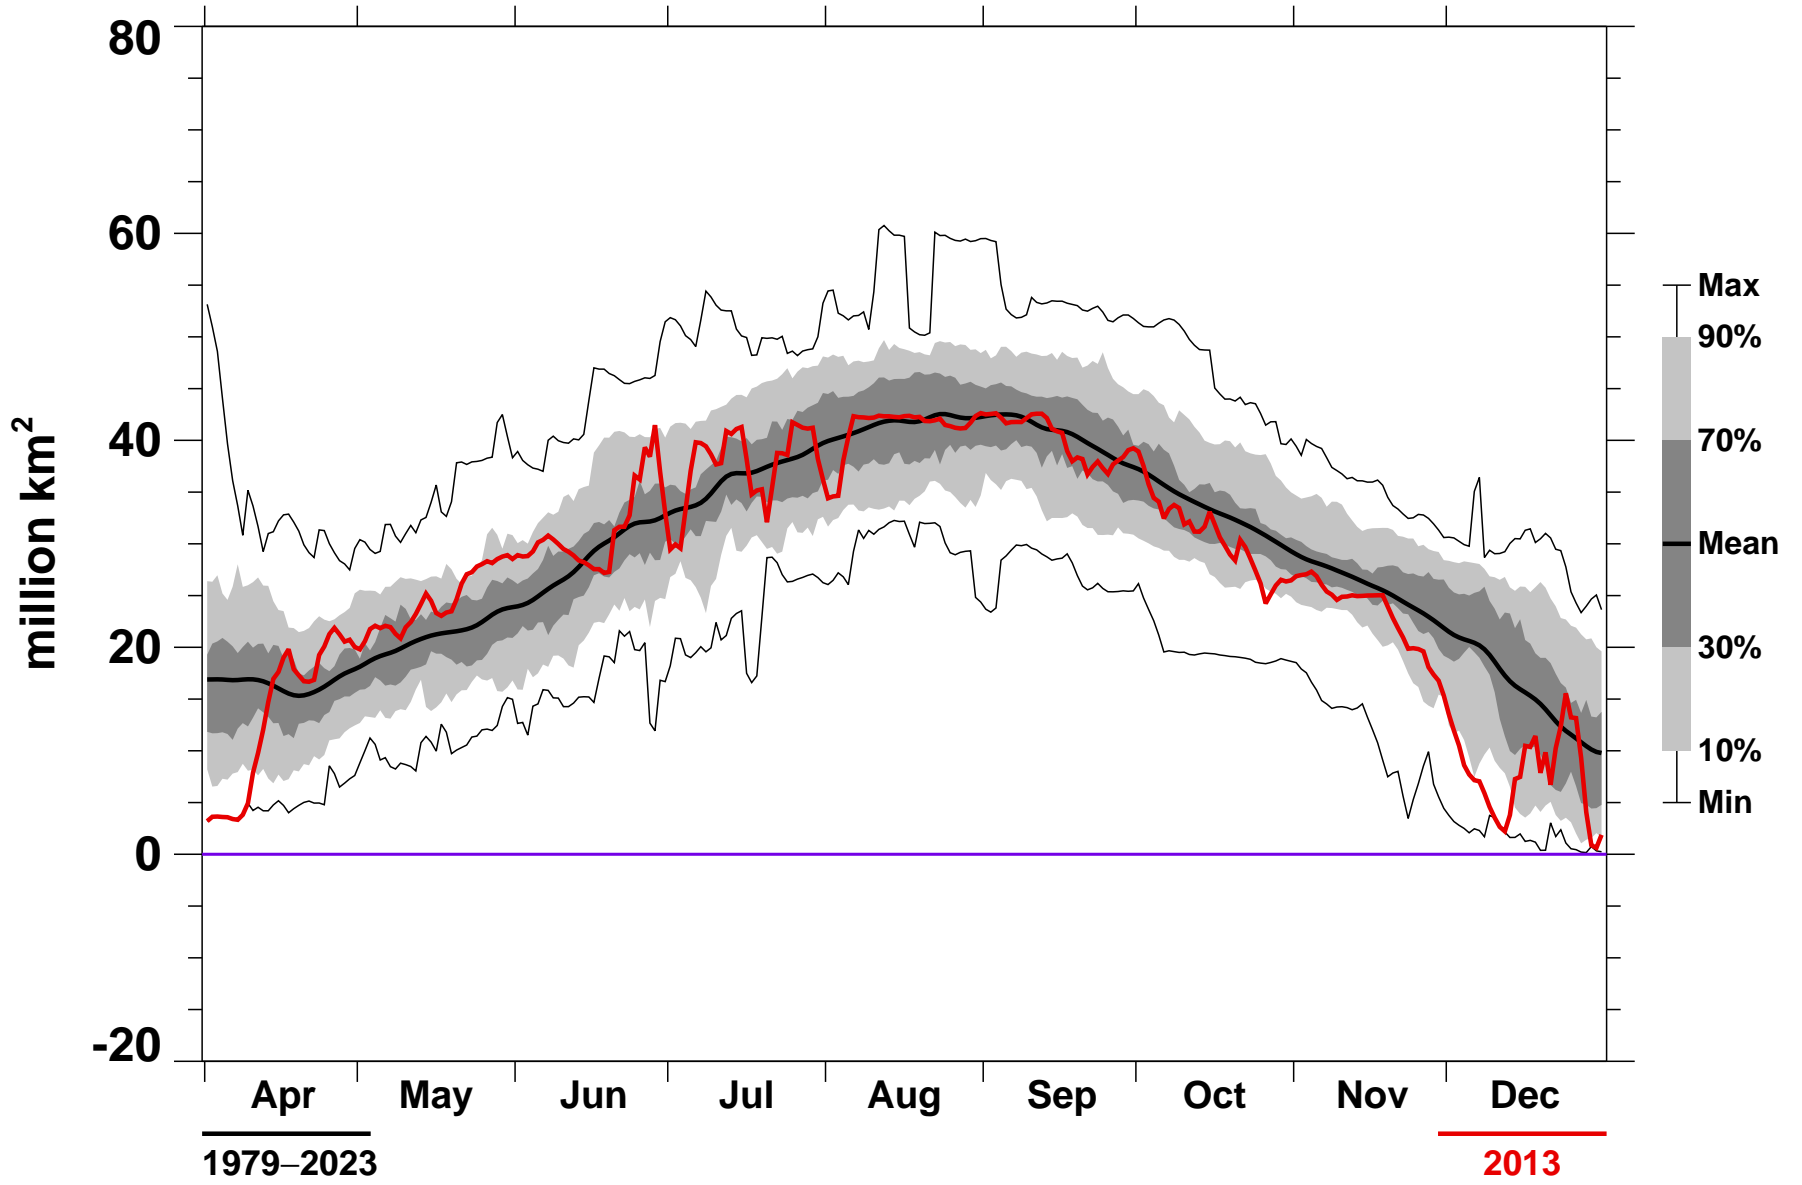

SH Vortex Area 460 K MERRA2

1979-2023

2013