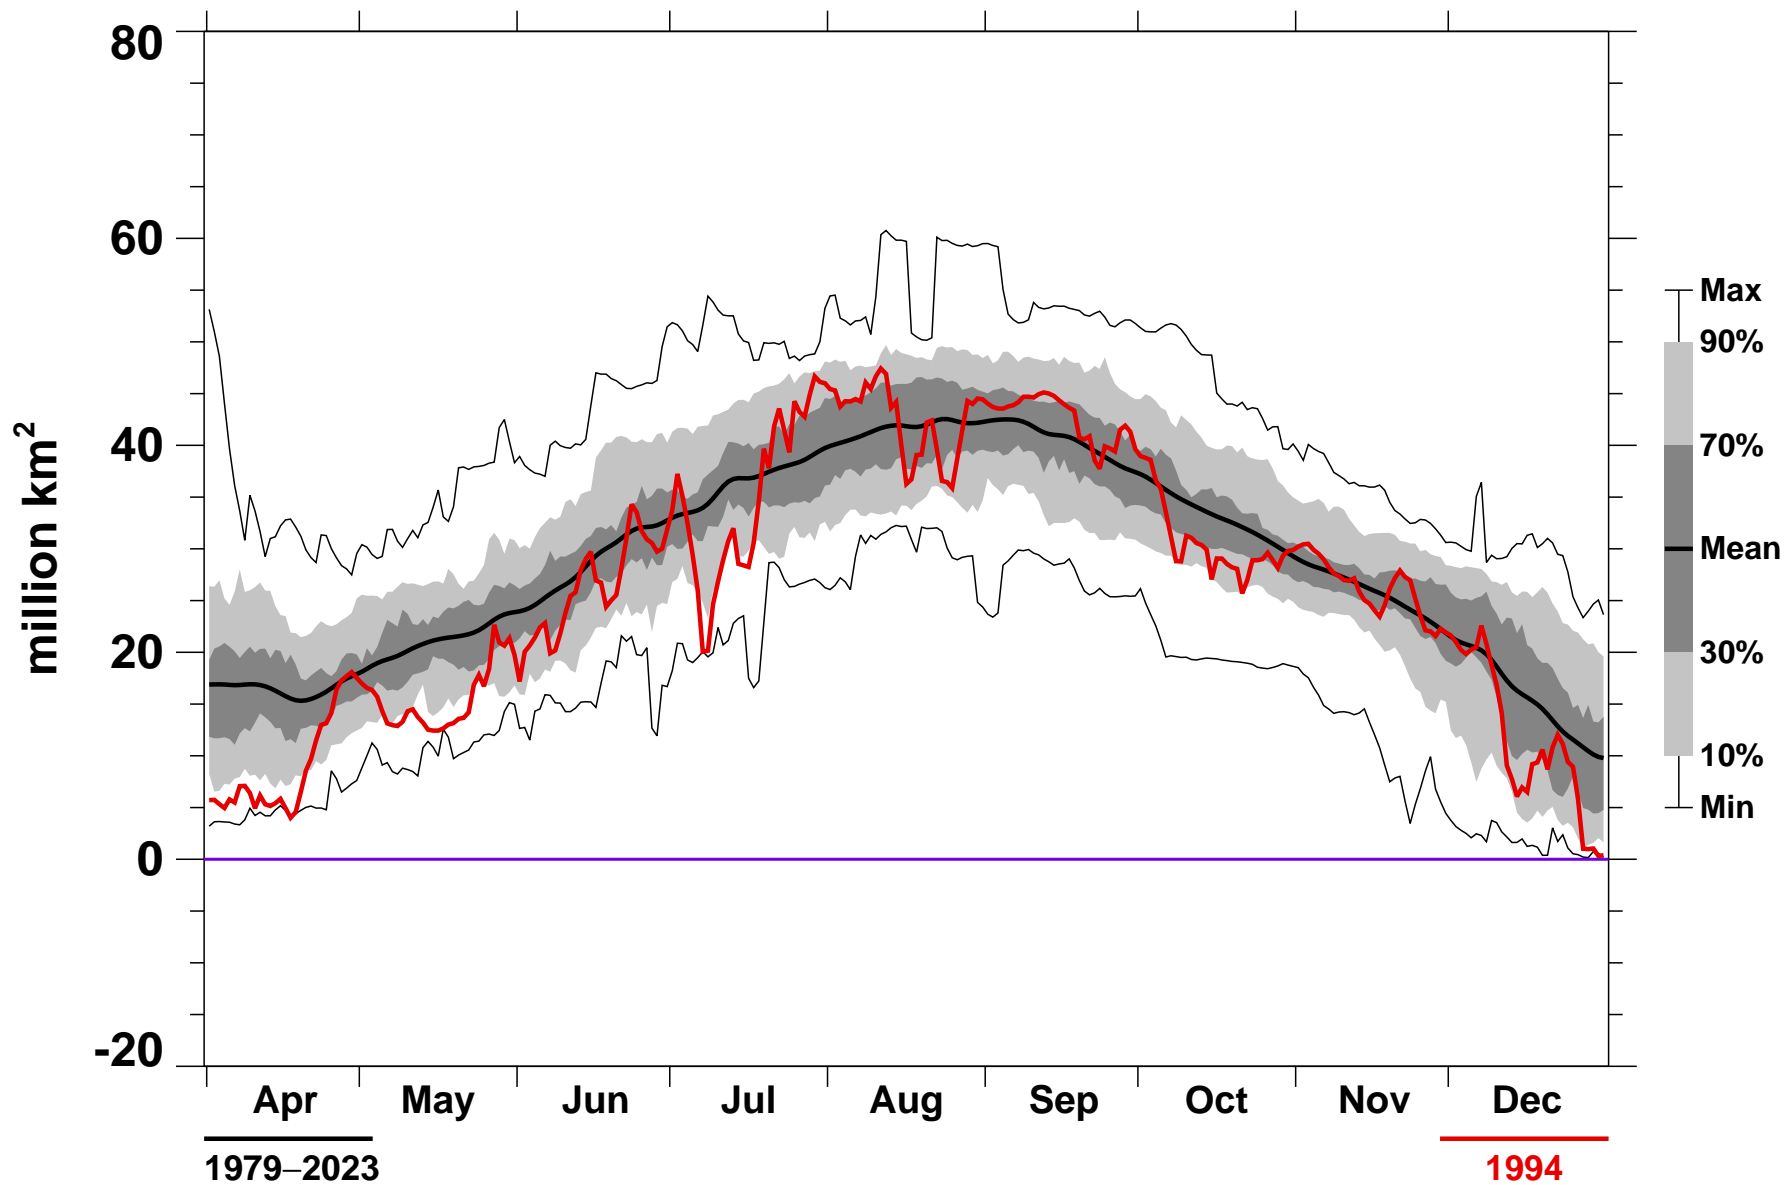

SH Vortex Area 460 K MERRA2

1979-2023

1994