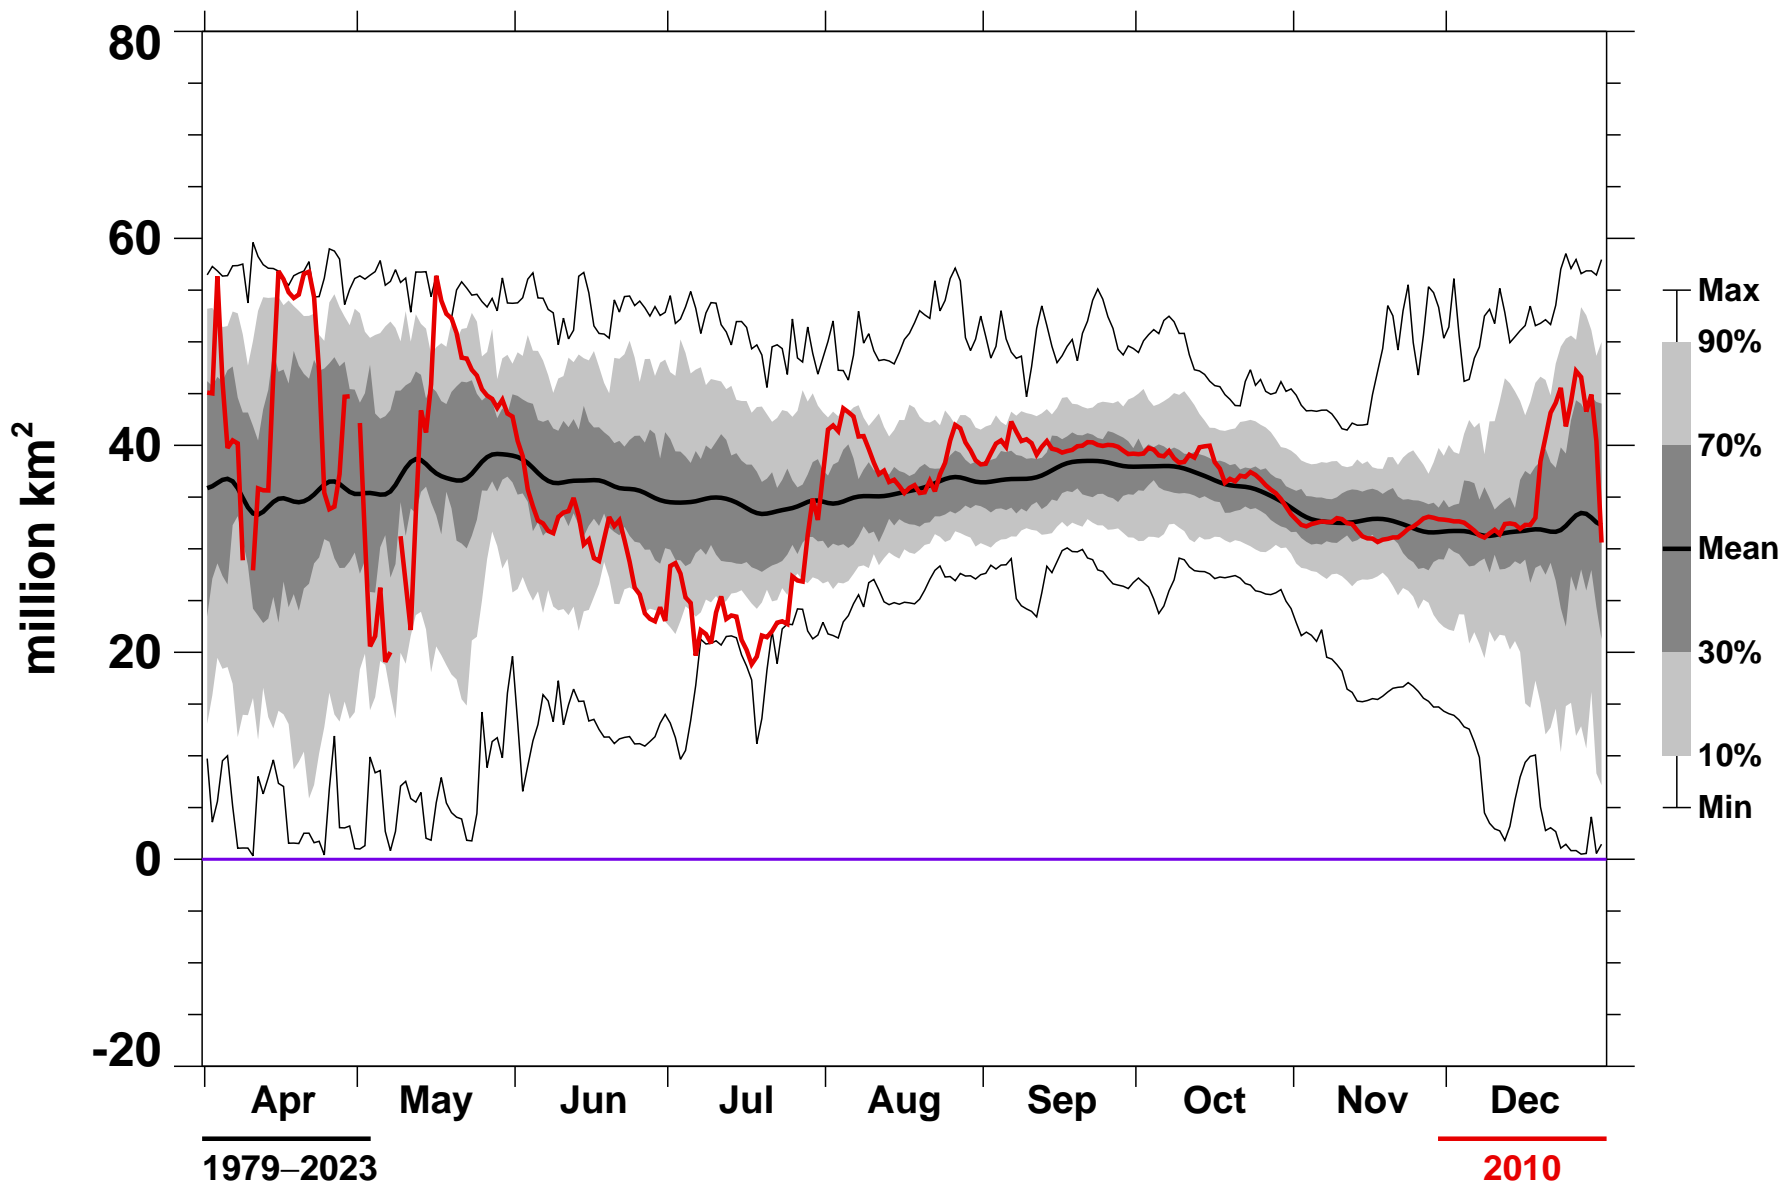

SH Vortex Area 360 K MERRA2

1979–2023

2010