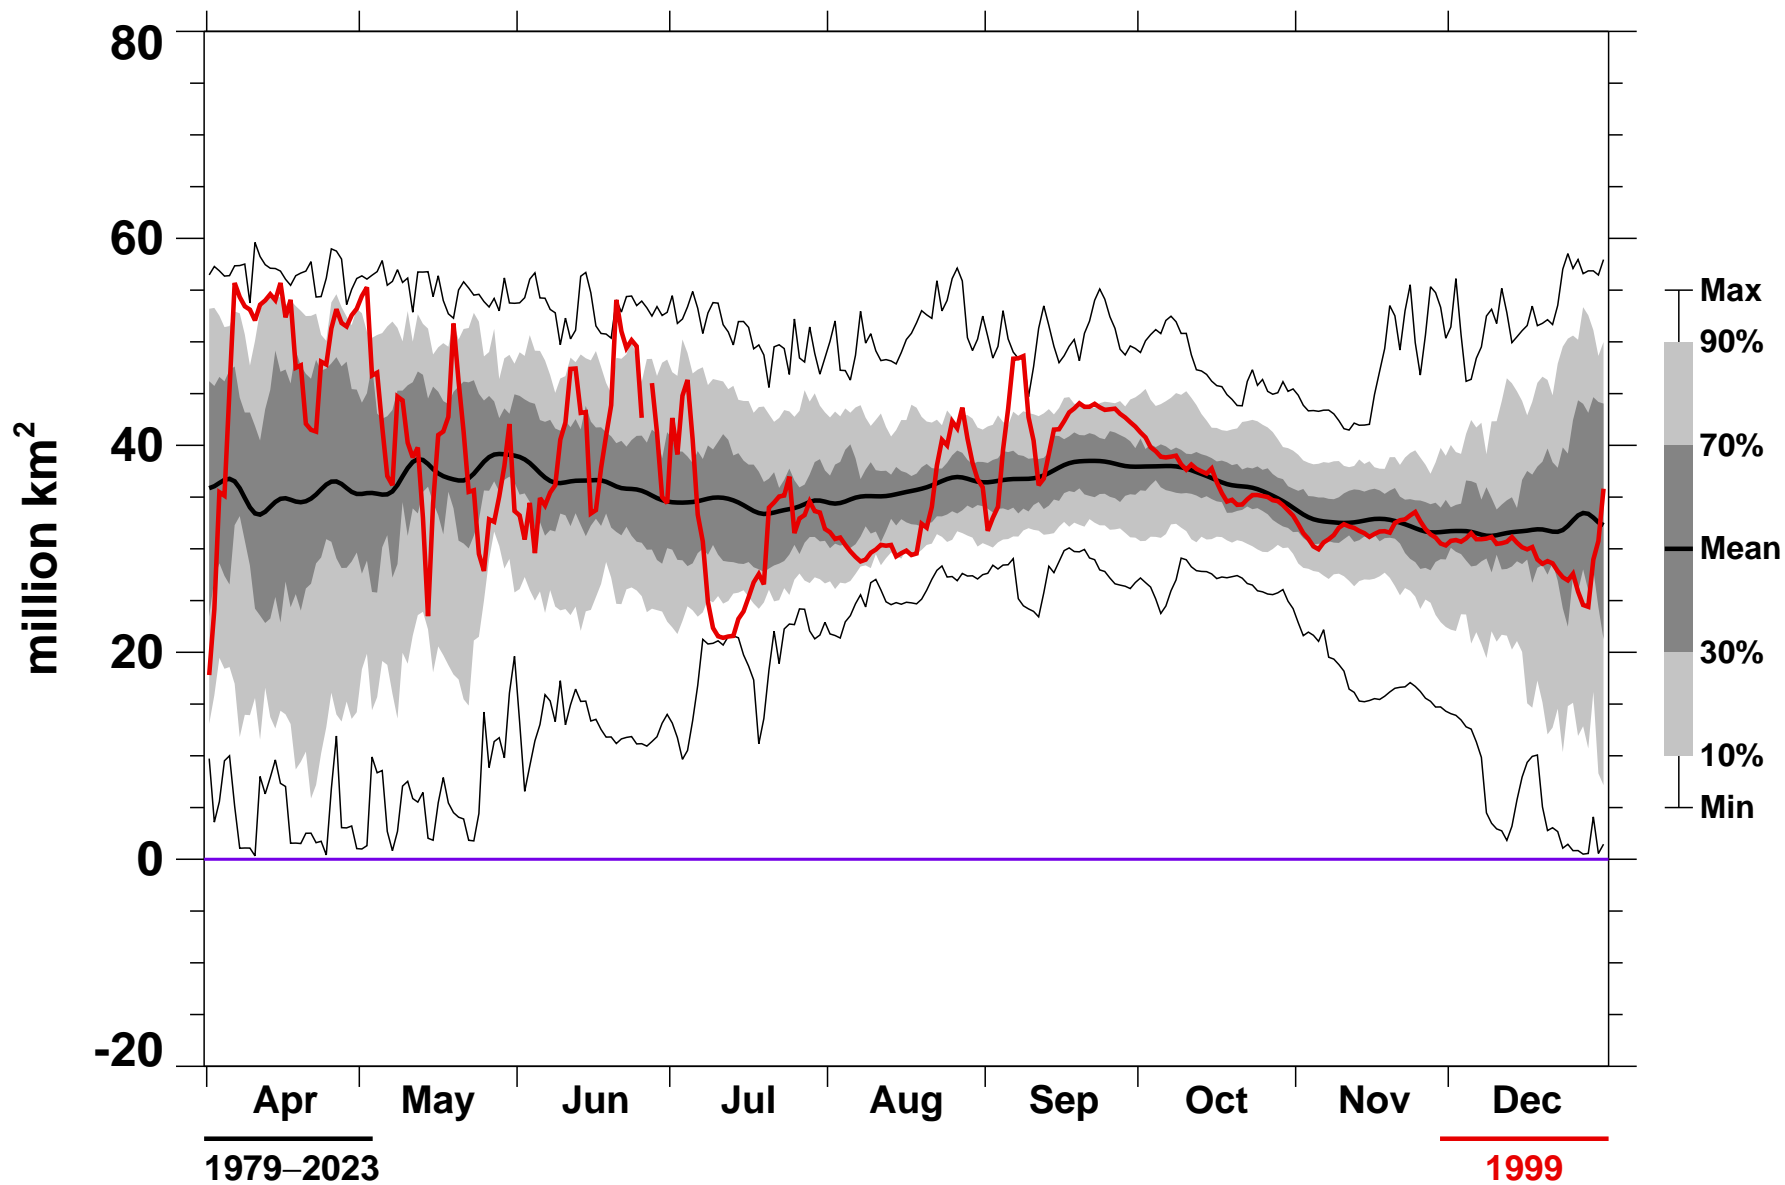

SH Vortex Area 360 K MERRA2

1979–2023

1999