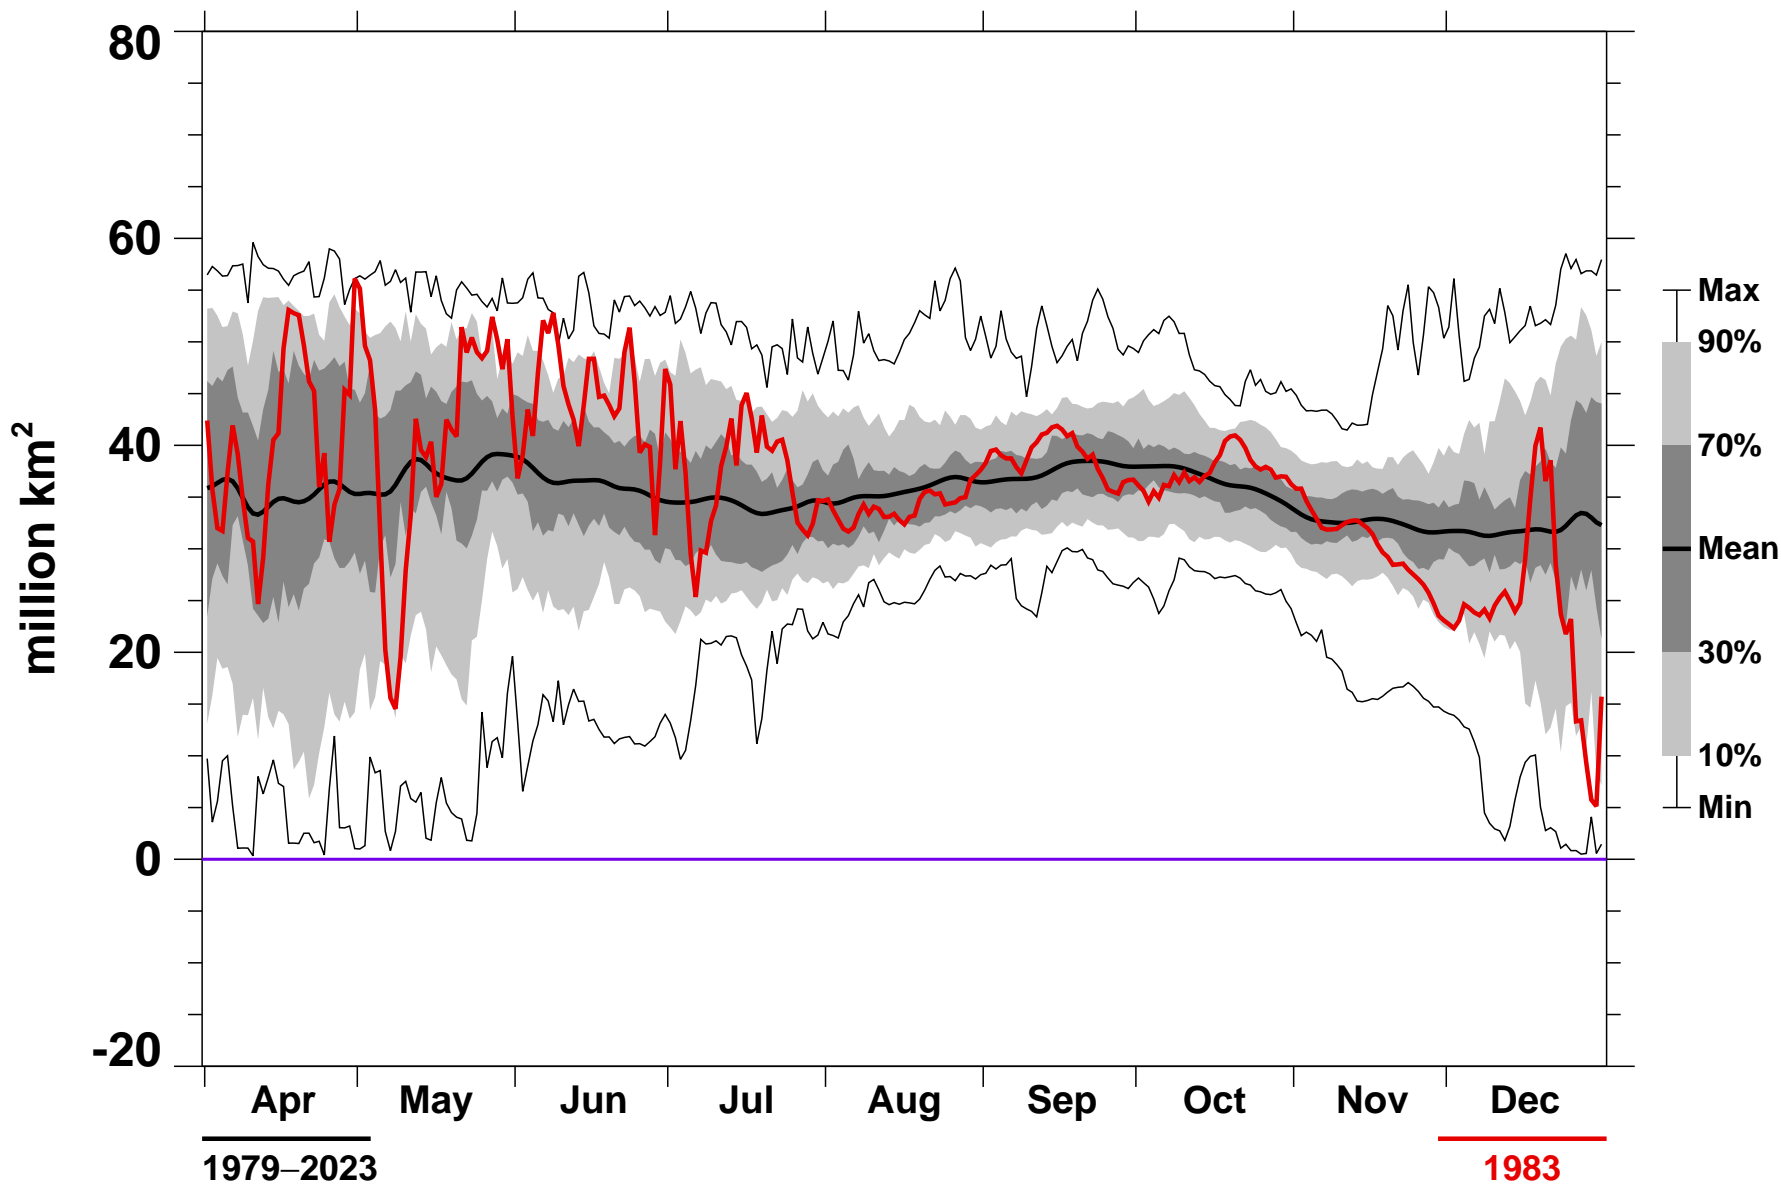

# SH Vortex Area 360 K MERRA2

1979-2023

1983