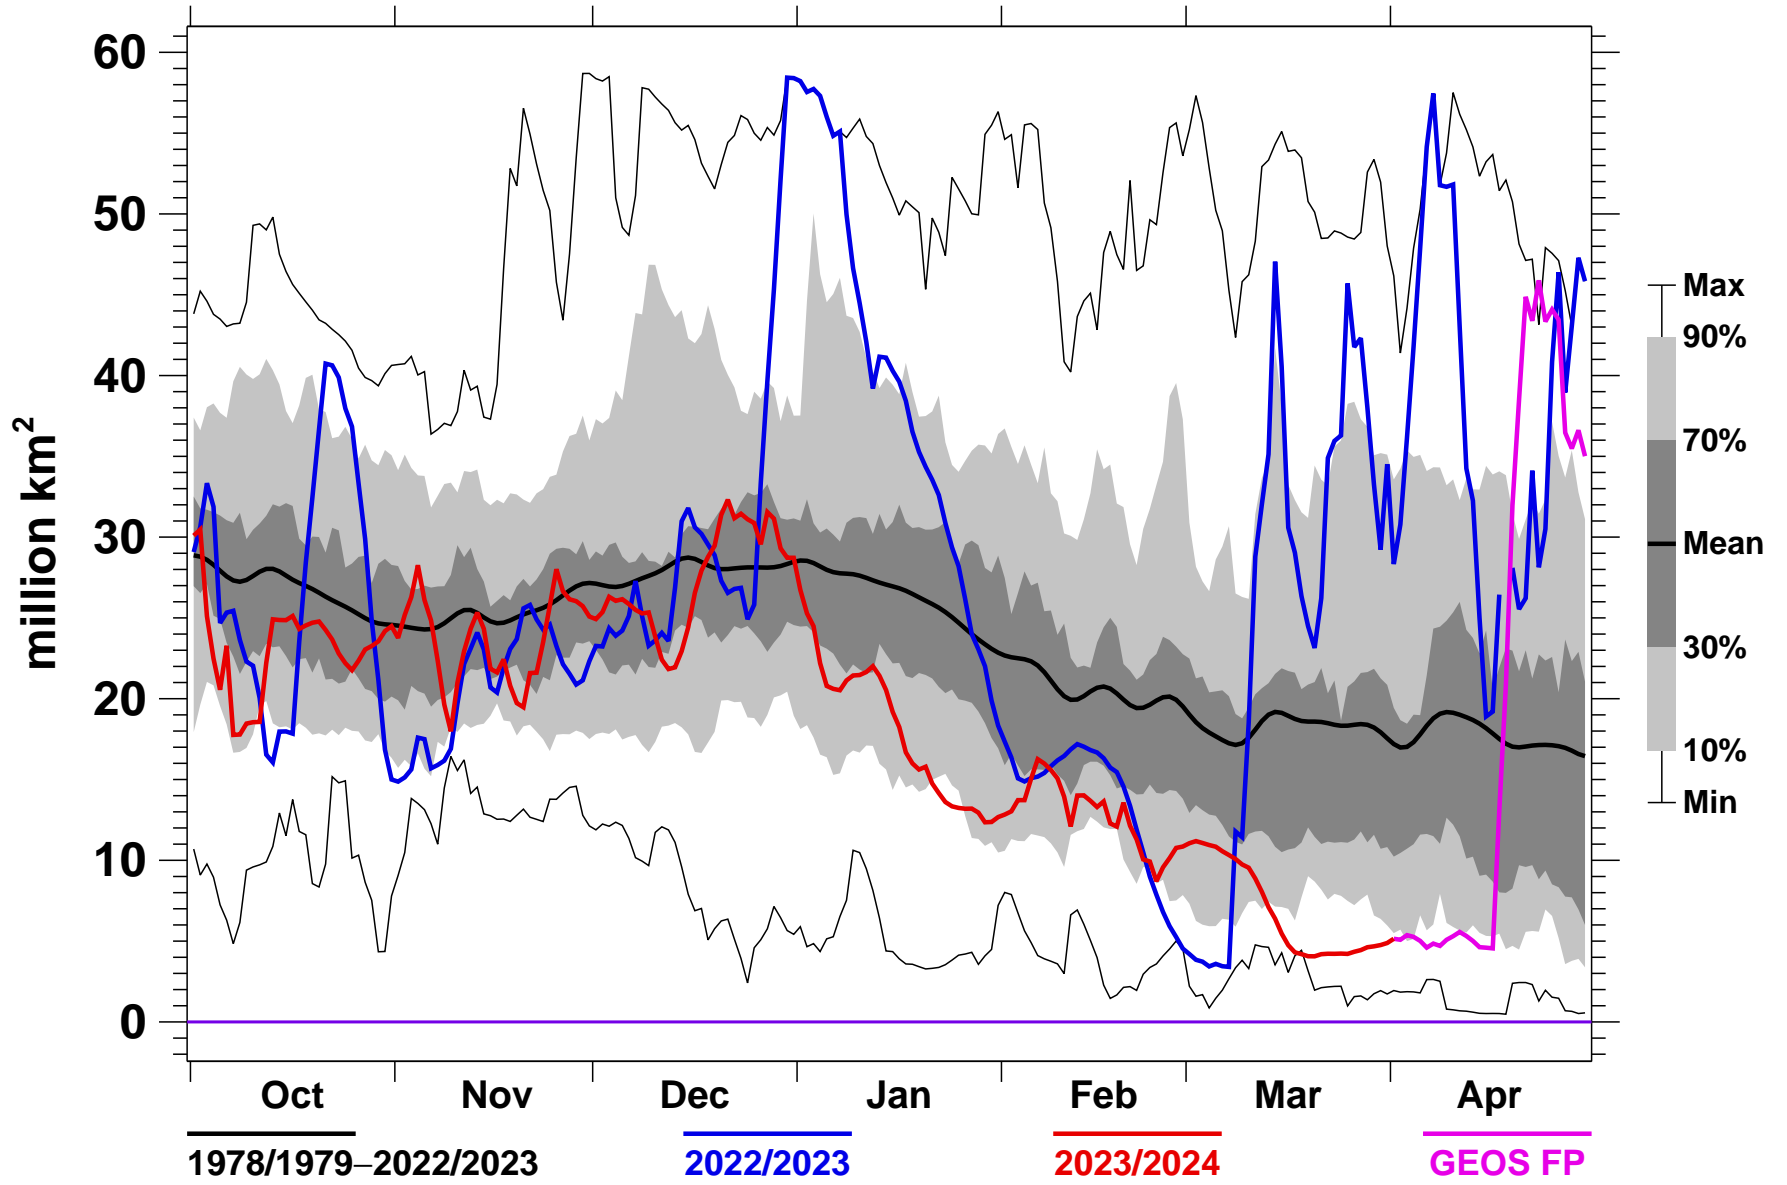

# NH Vortex Area 850 K MERRA2

P. Newman (NASA), L. Lait (SSAI), S. Pawson (NASA)

2024-05-07T15:56:10Z