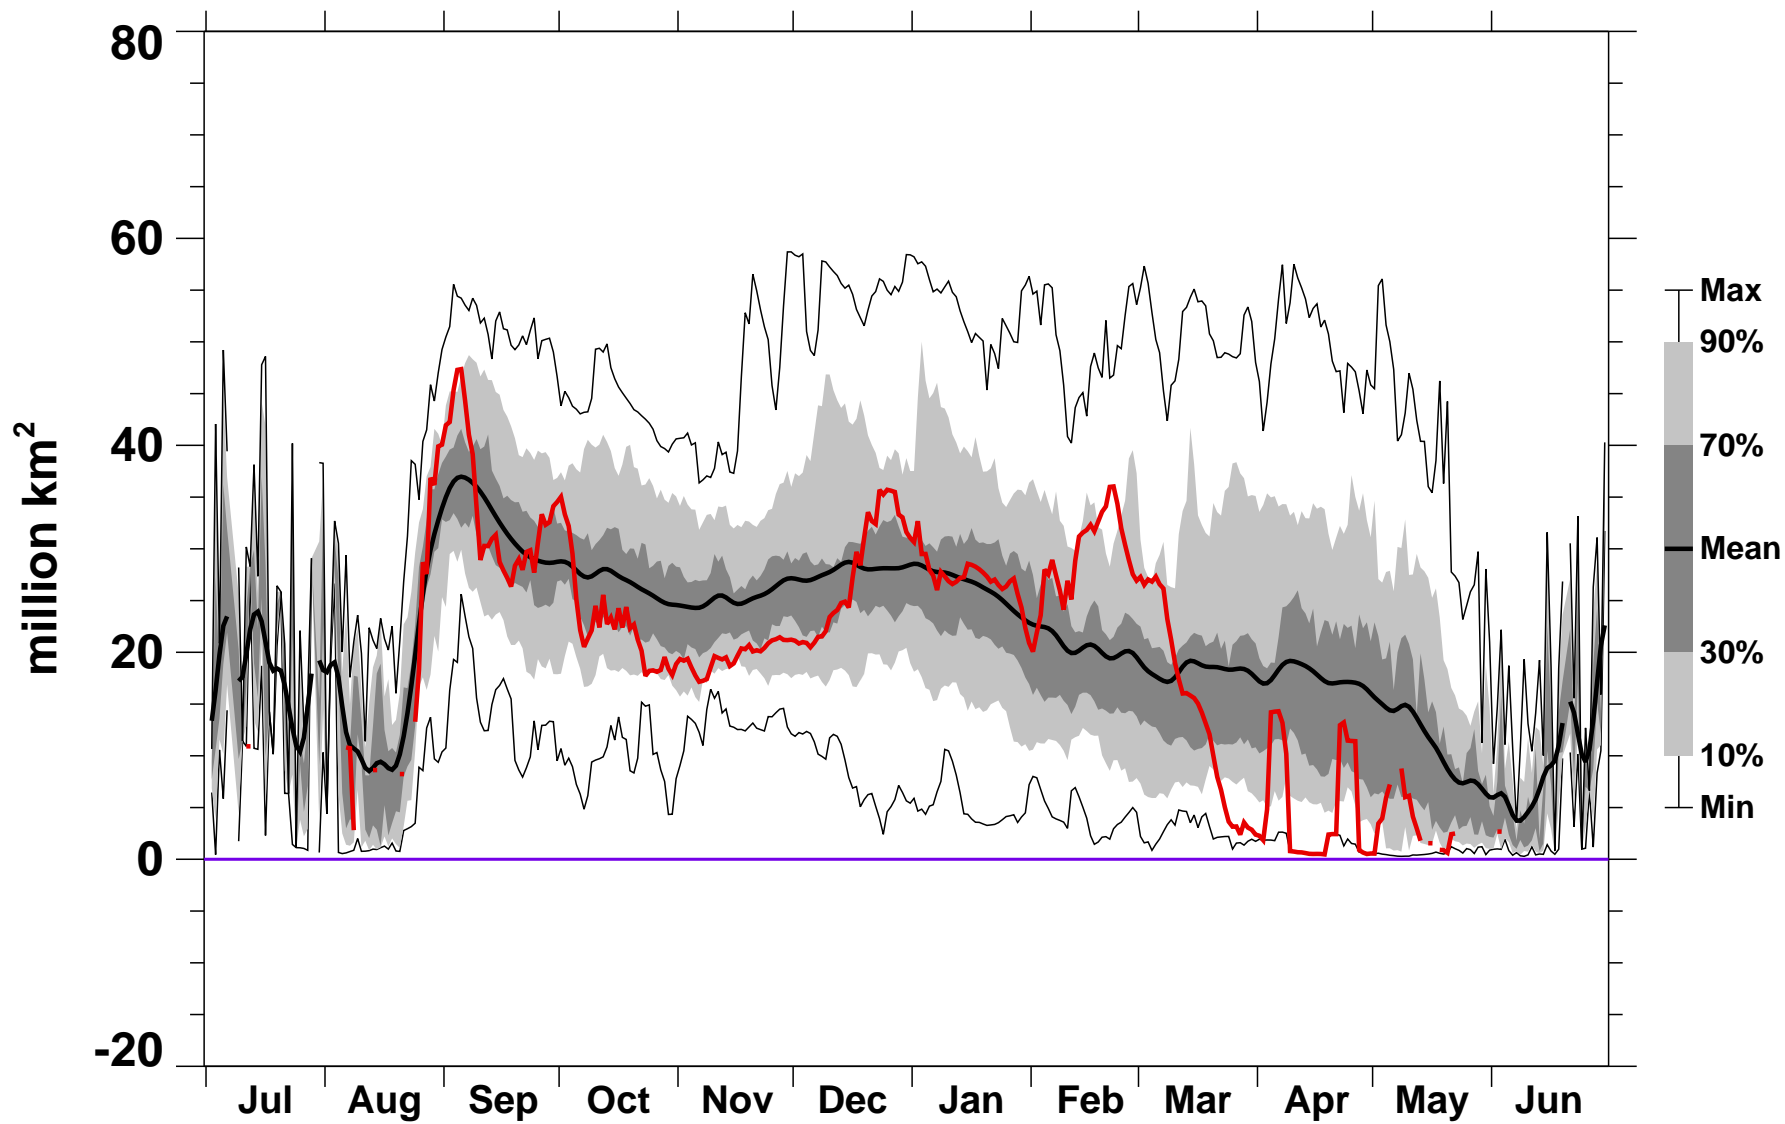

NH Vortex Area 850 K MERRA2

1978/1979–2022/2023

2021/2022

P. Newman (NASA), L. Lait (SSAI), S. Pawson (NASA)

2023-07-05T06:14:21Z