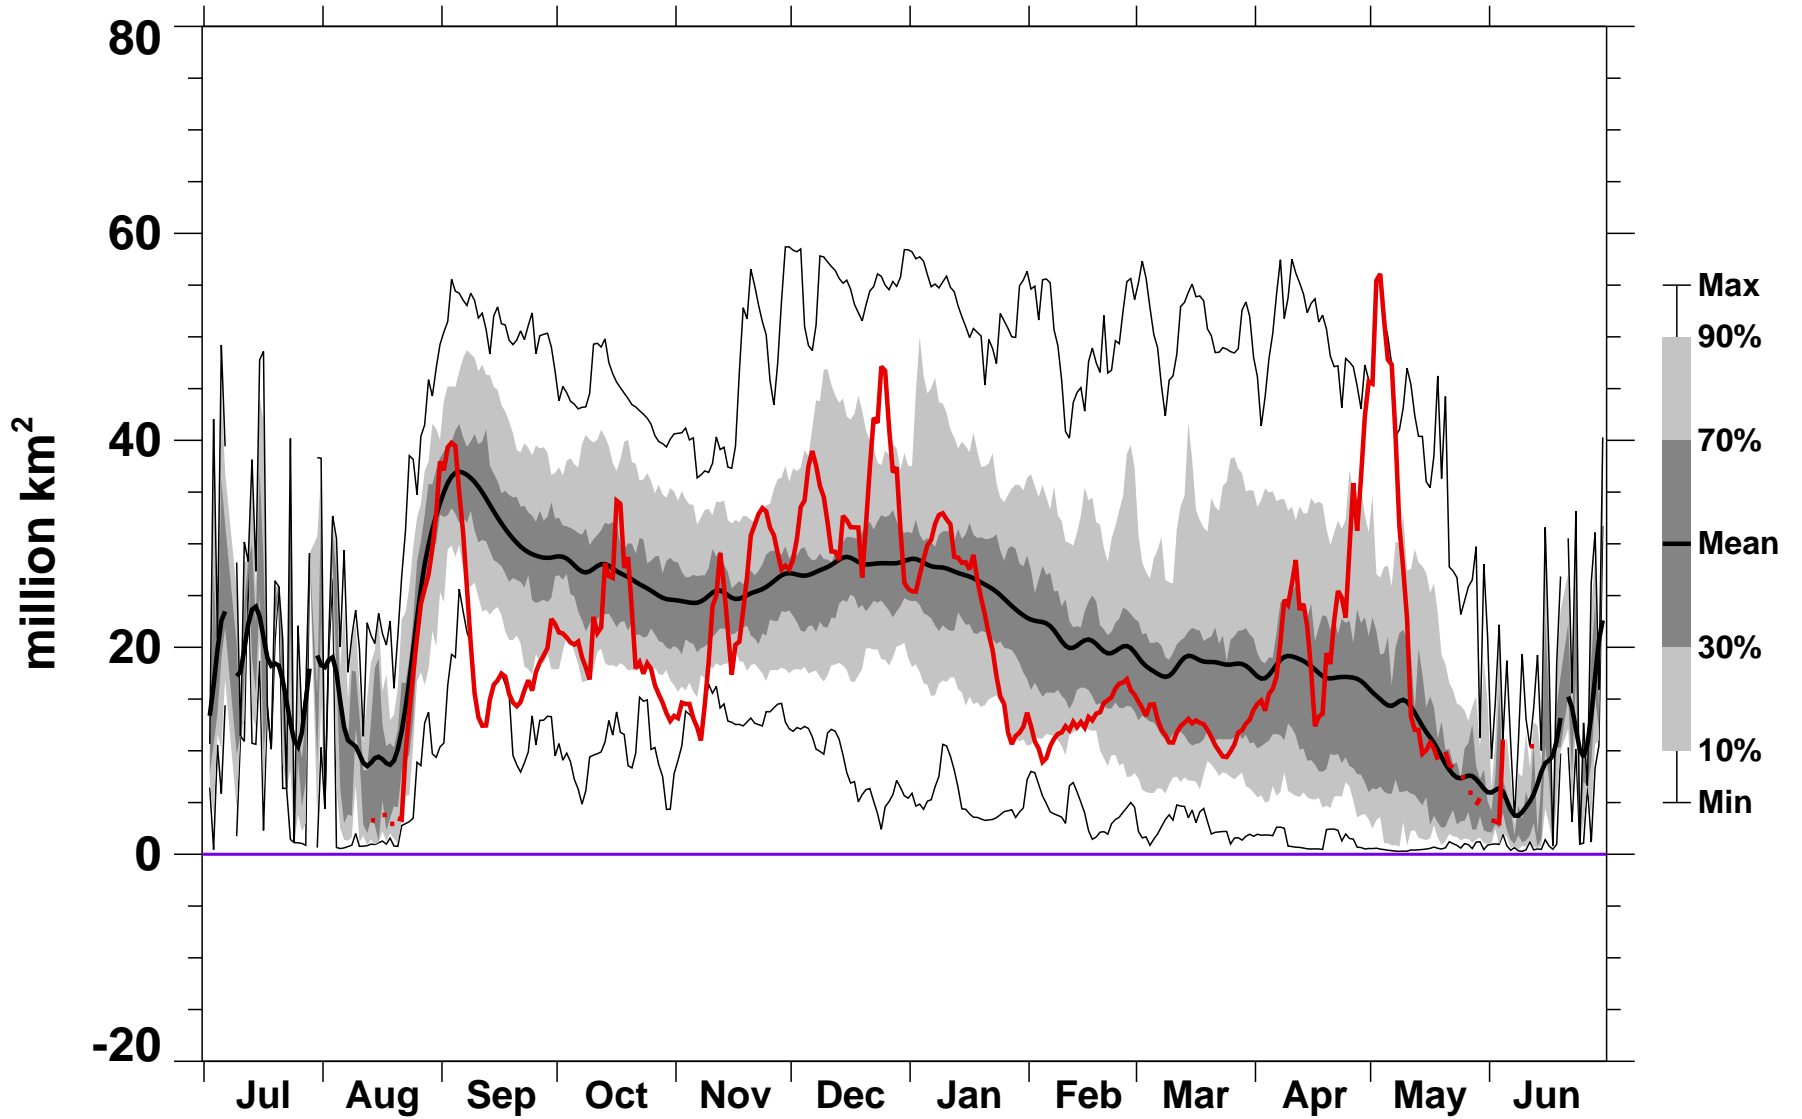

NH Vortex Area 850 K MERRA2

1978/1979–2022/2023

2020/2021