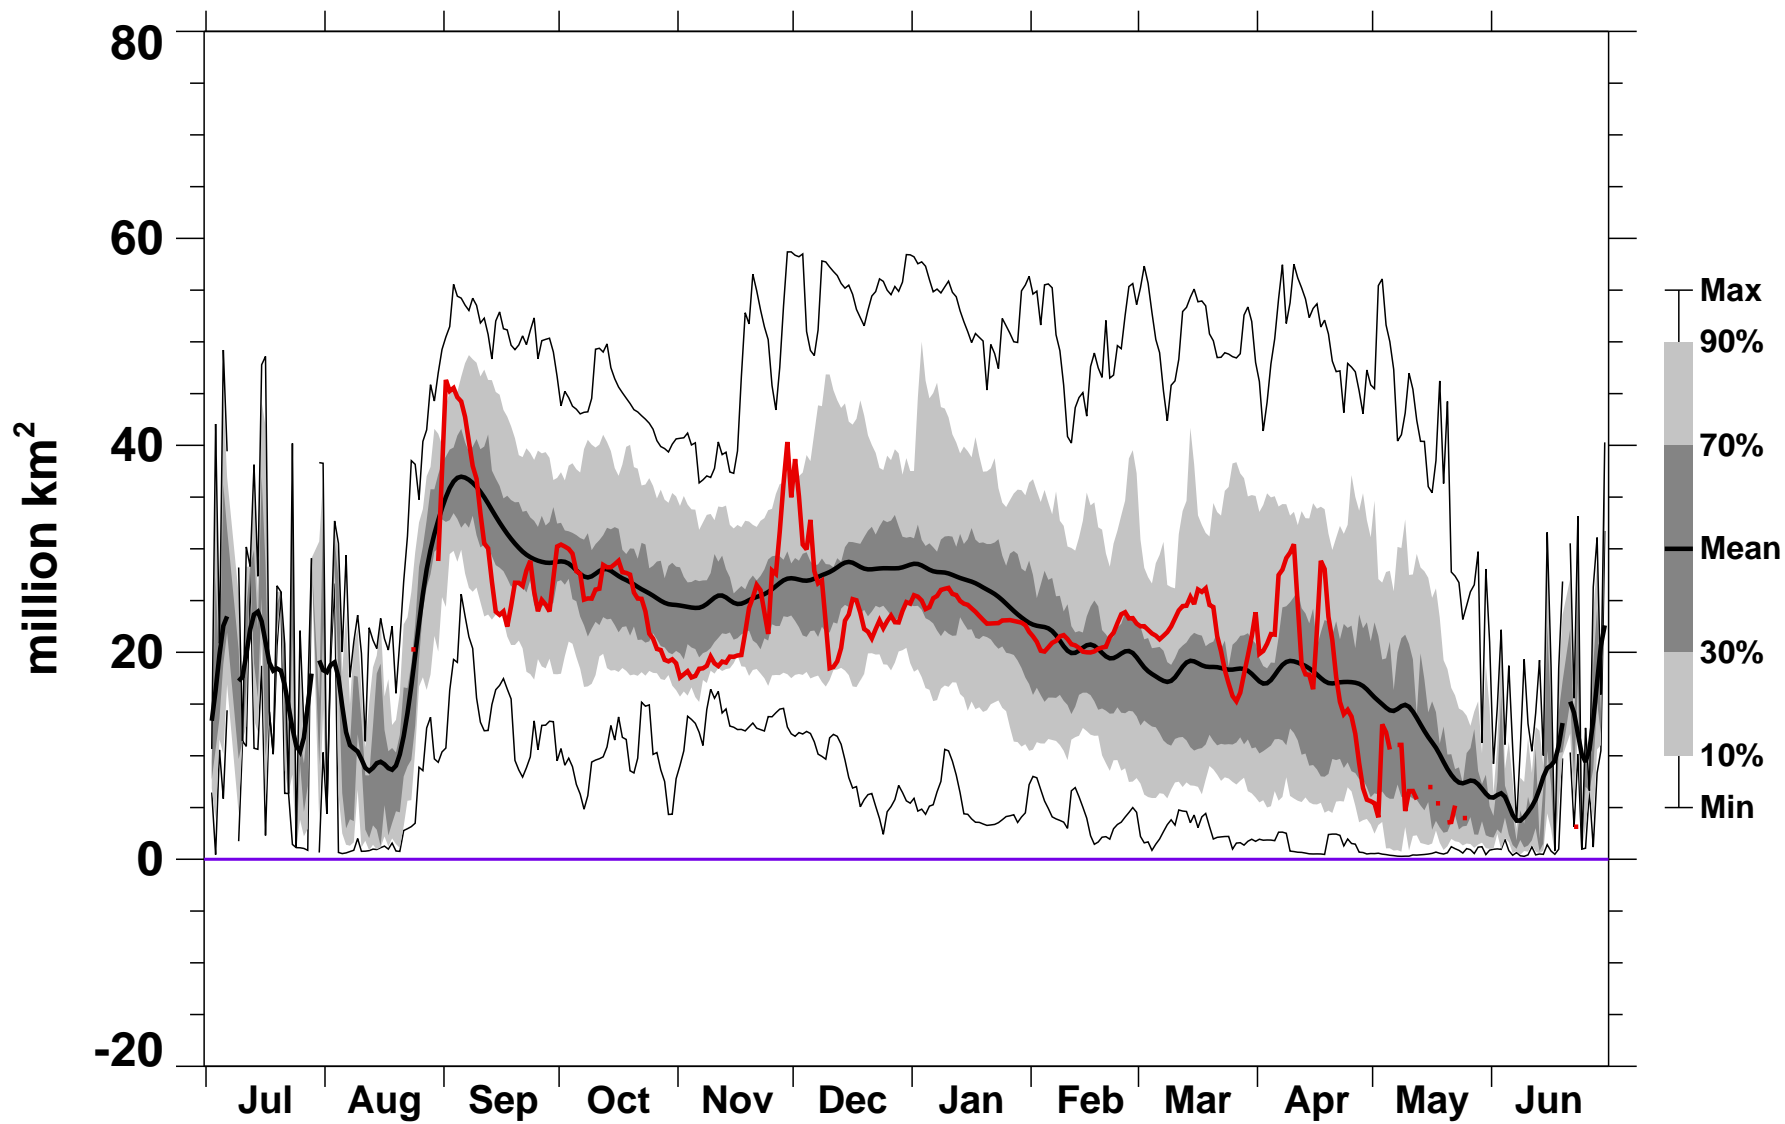

# NH Vortex Area 850 K MERRA2

1978/1979–2022/2023

2019/2020