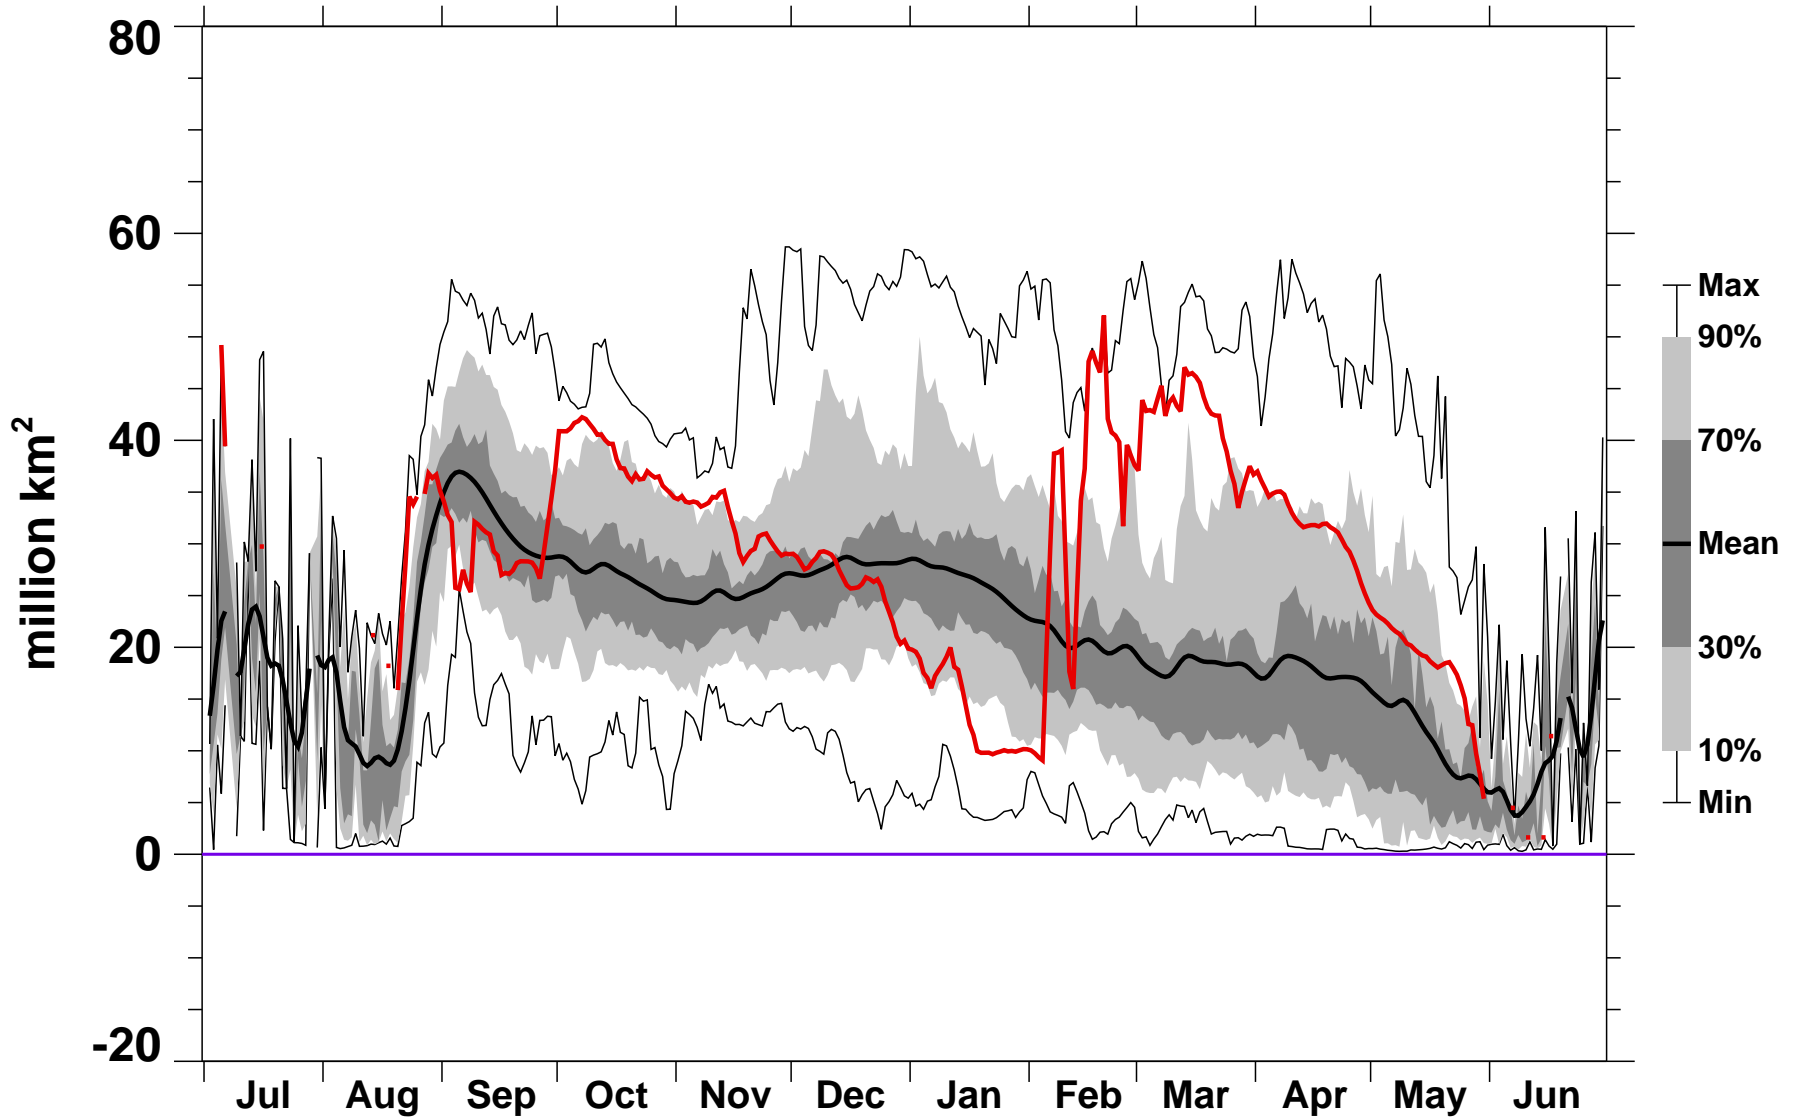

NH Vortex Area 850 K MERRA2

1978/1979-2022/2023

2018/2019