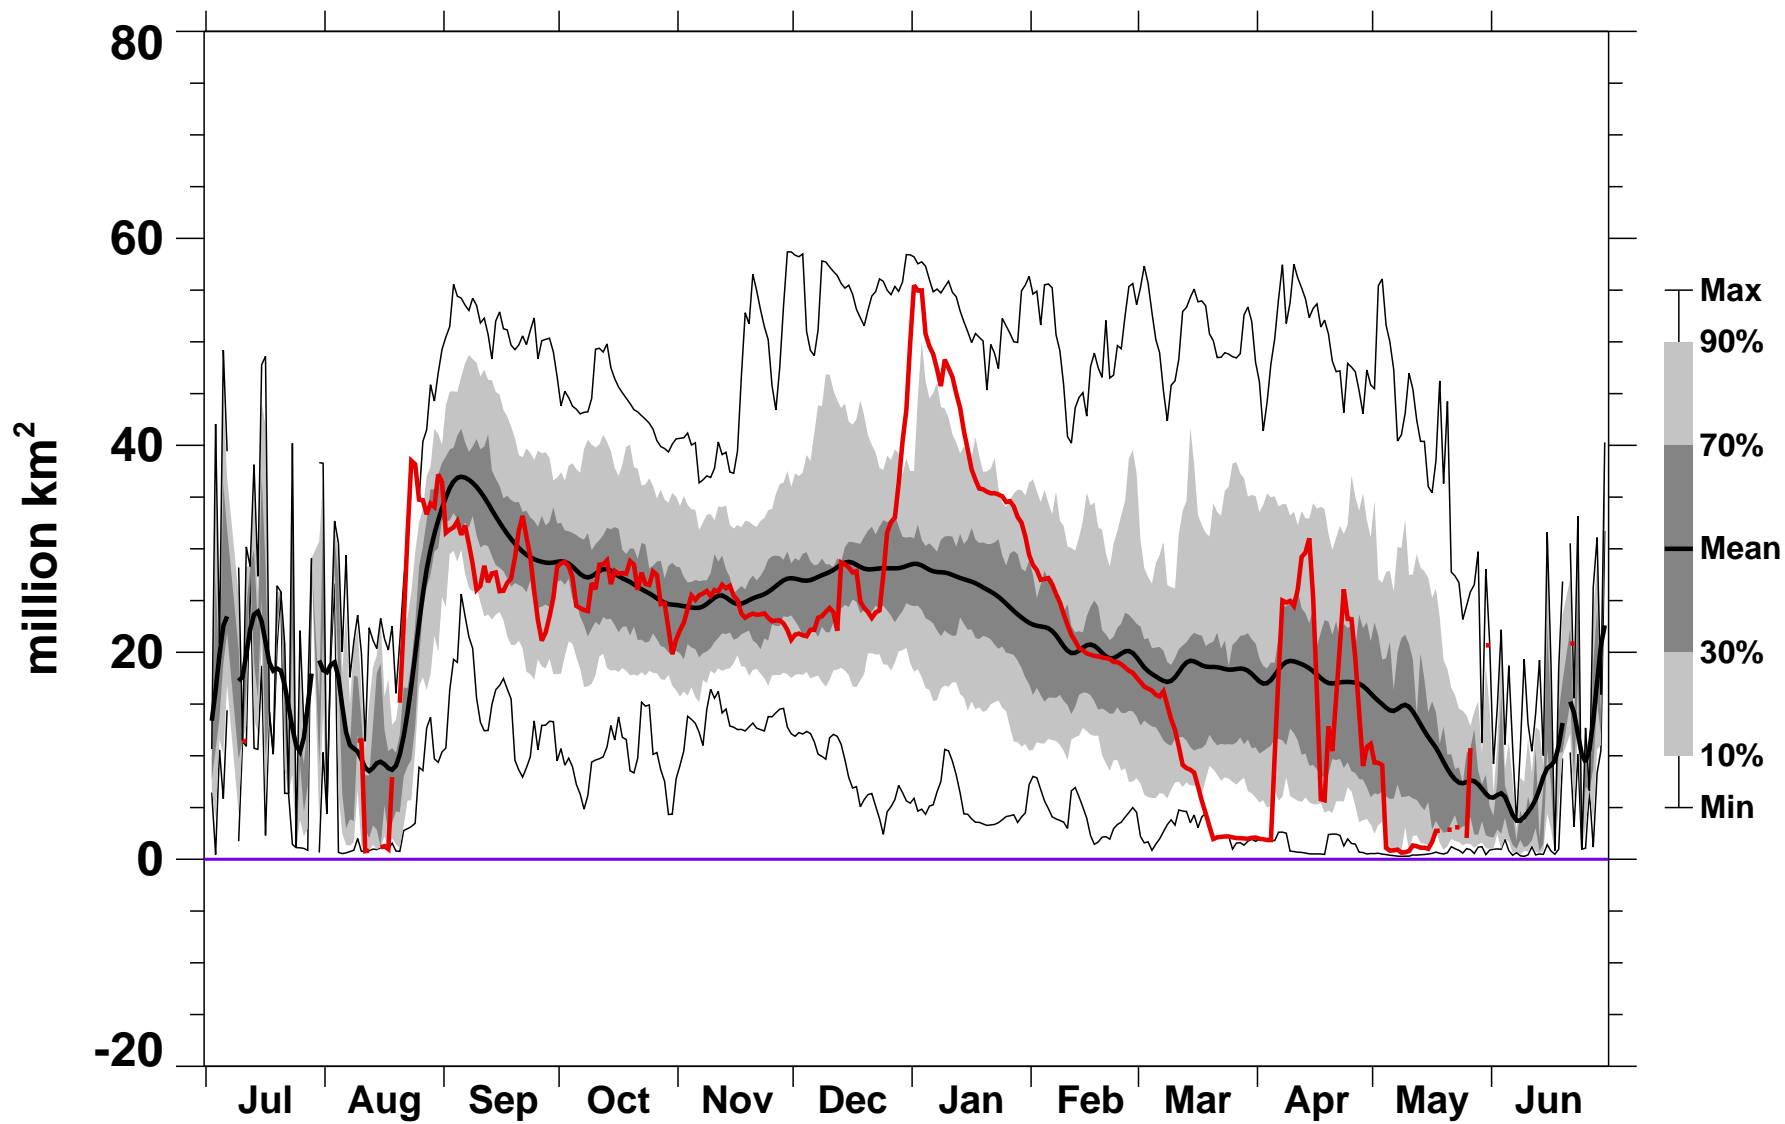

# NH Vortex Area 850 K MERRA2

1978/1979–2022/2023

2015/2016