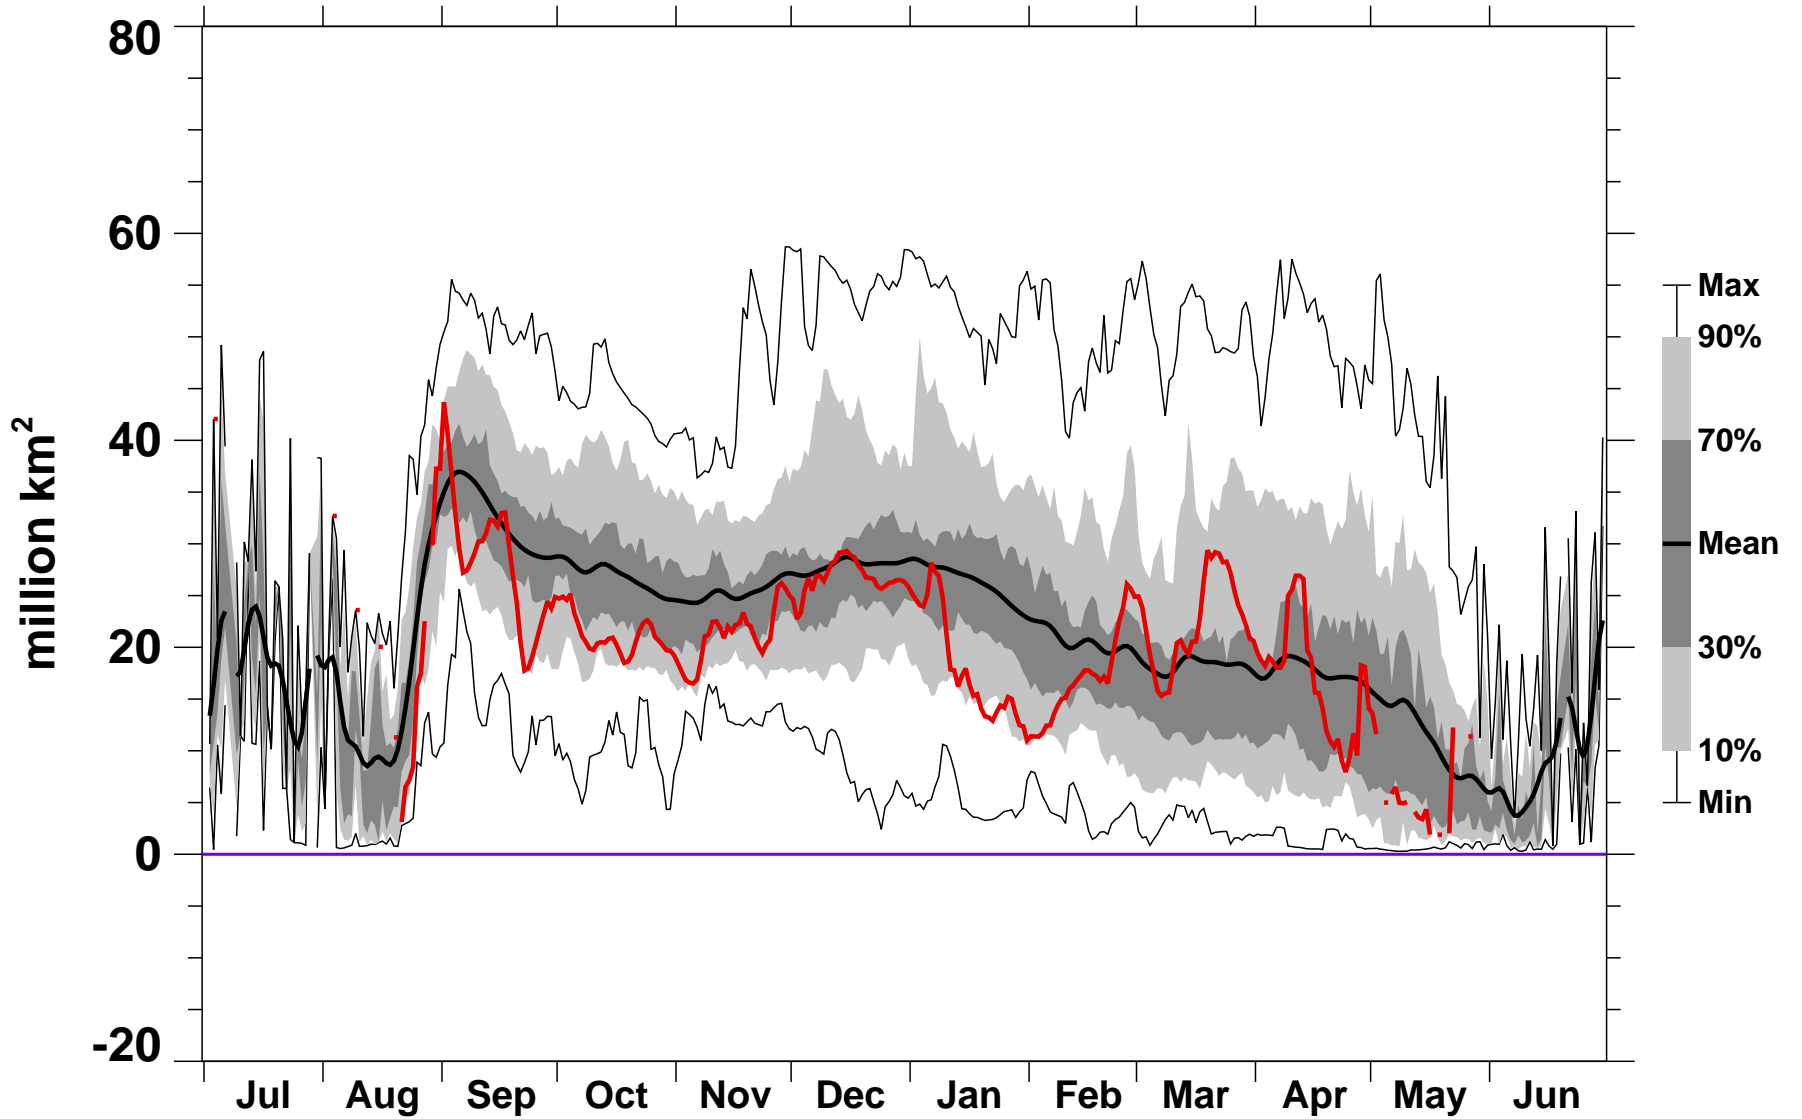

# NH Vortex Area 850 K MERRA2

1978/1979–2022/2023

2014/2015