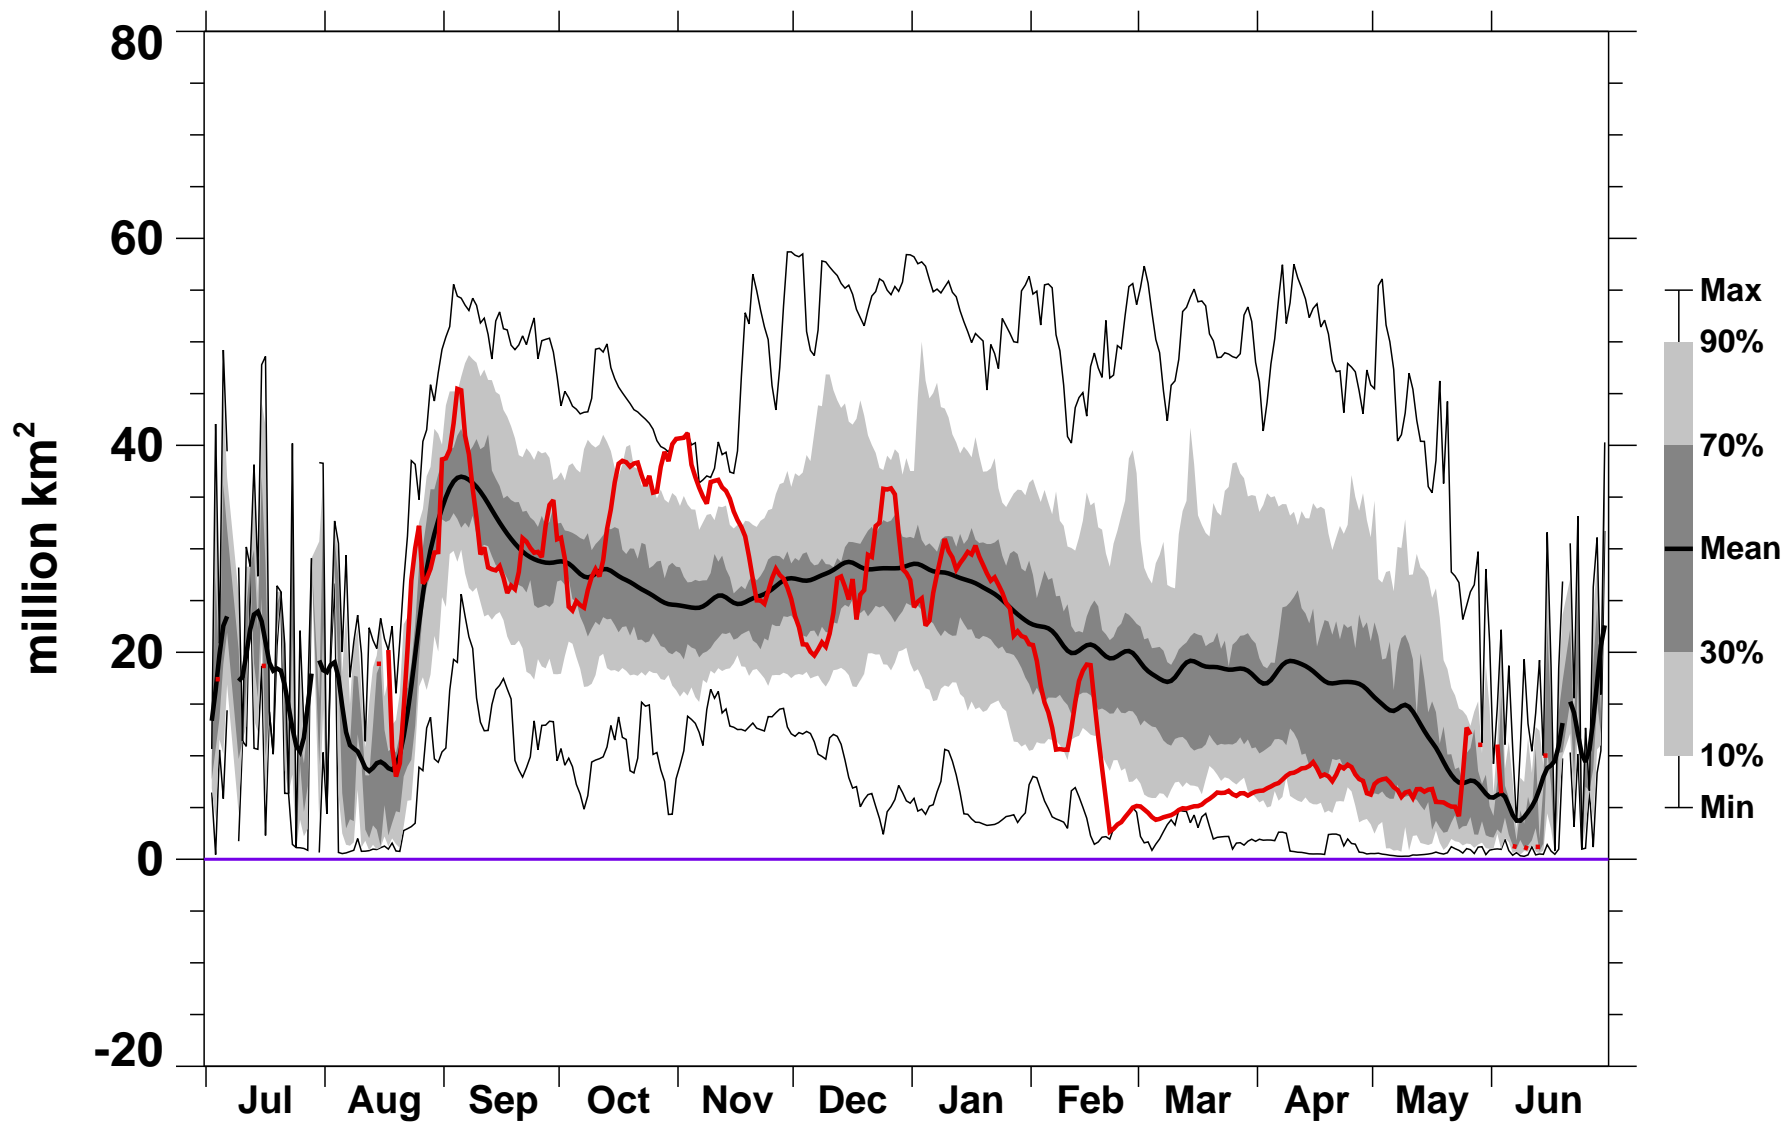

NH Vortex Area 850 K MERRA2

1978/1979-2022/2023

2009/2010