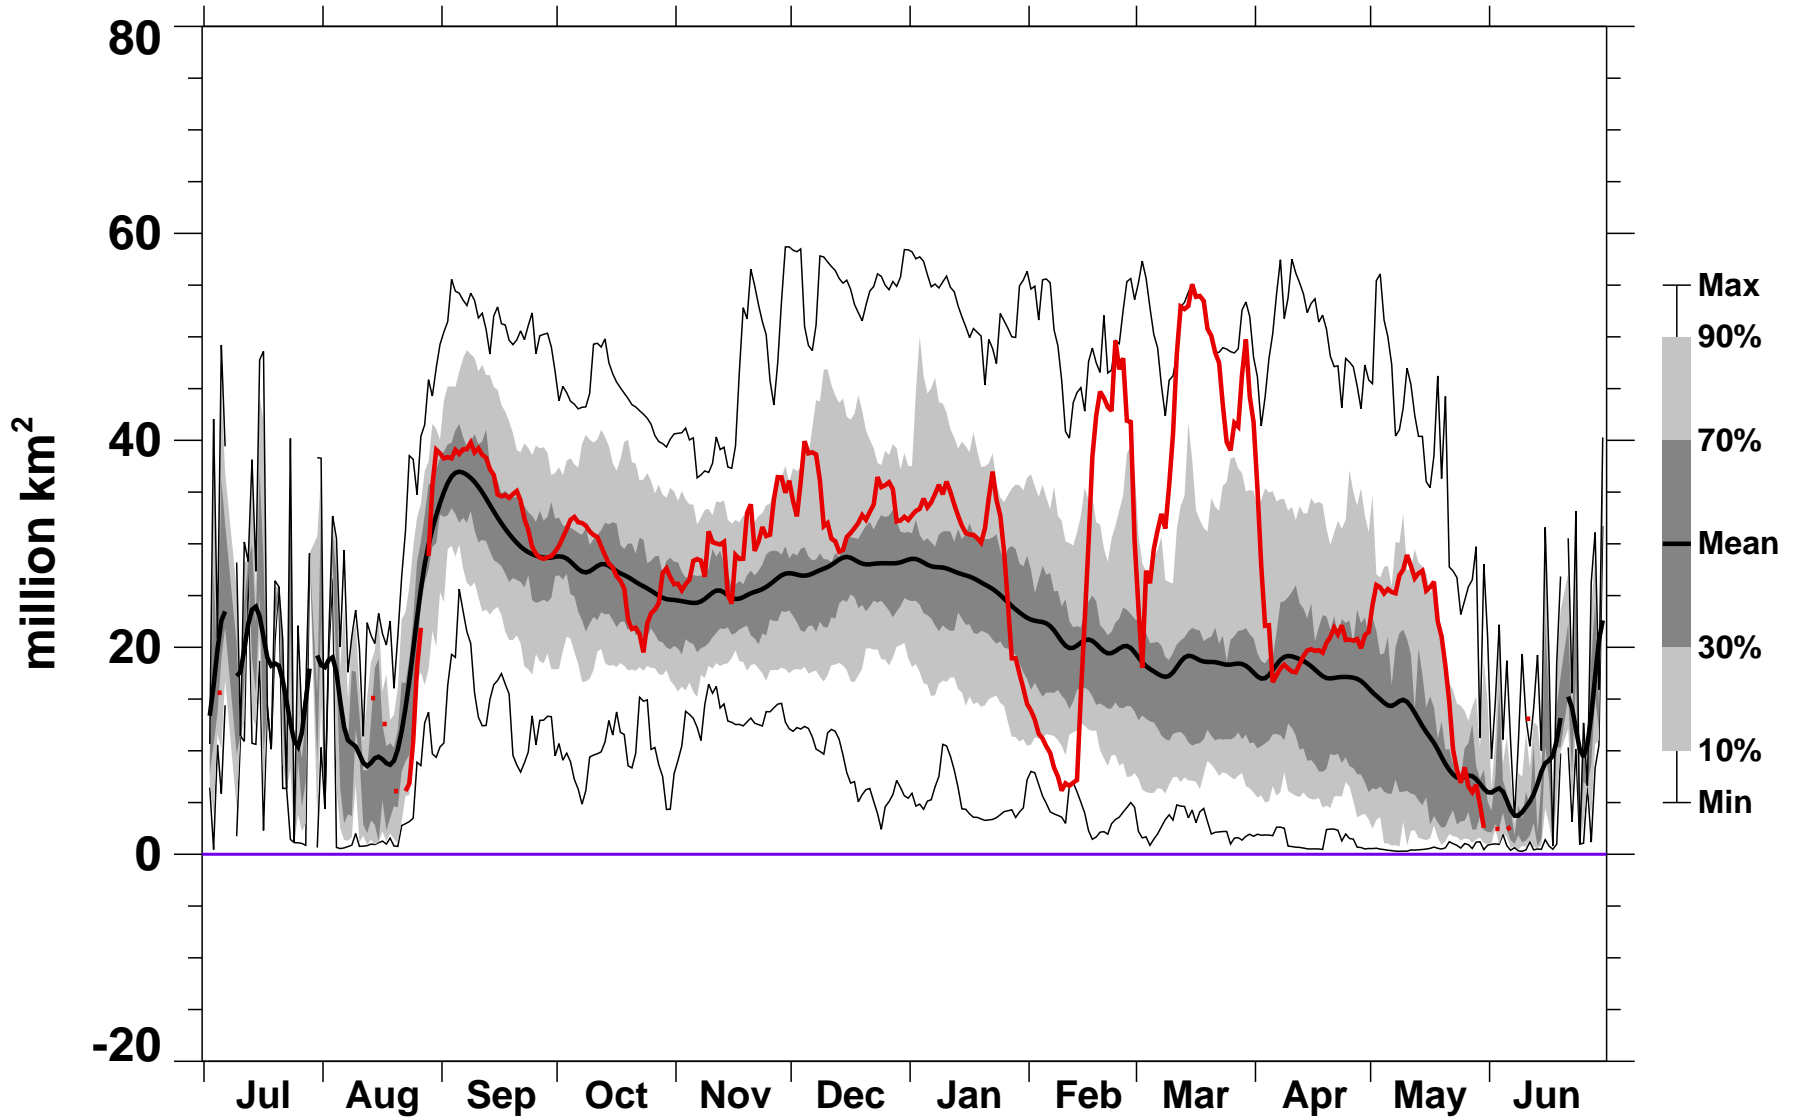

# NH Vortex Area 850 K MERRA2

1978/1979–2022/2023

2008/2009