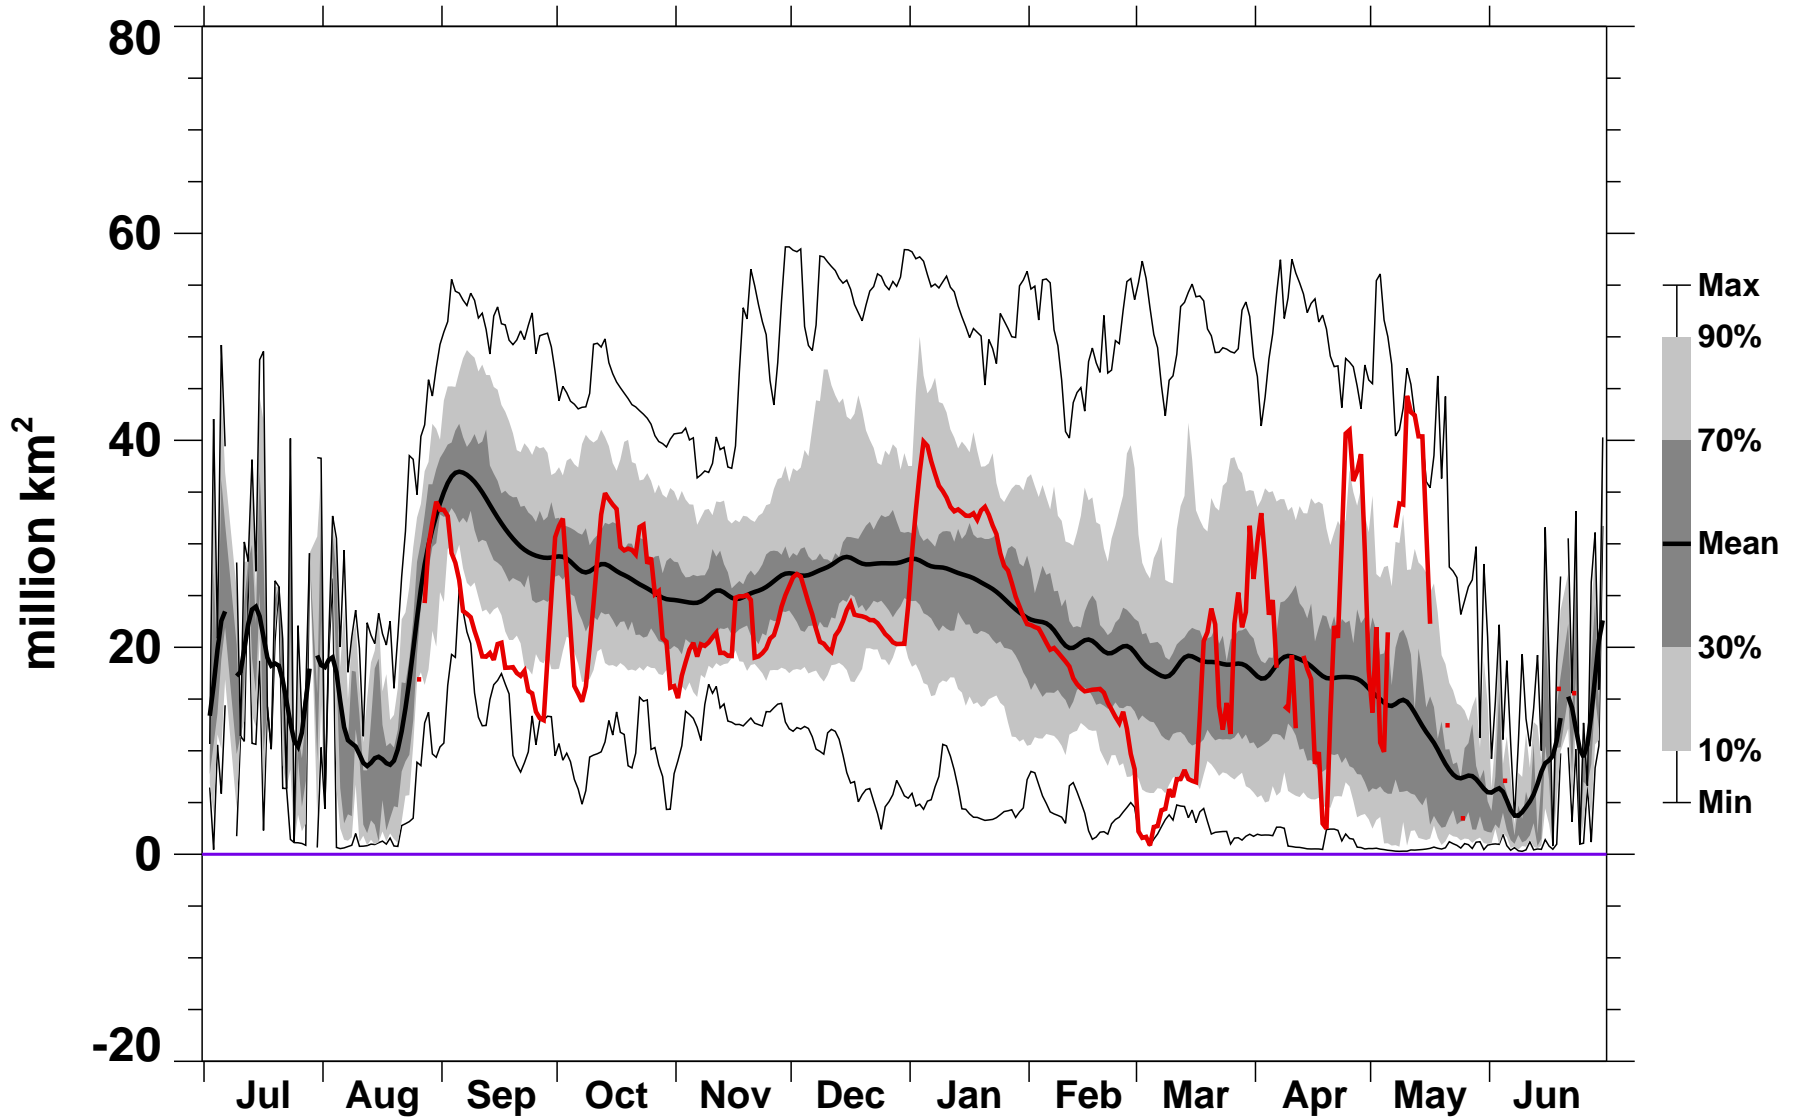

NH Vortex Area 850 K MERRA2

1978/1979–2022/2023

2007/2008