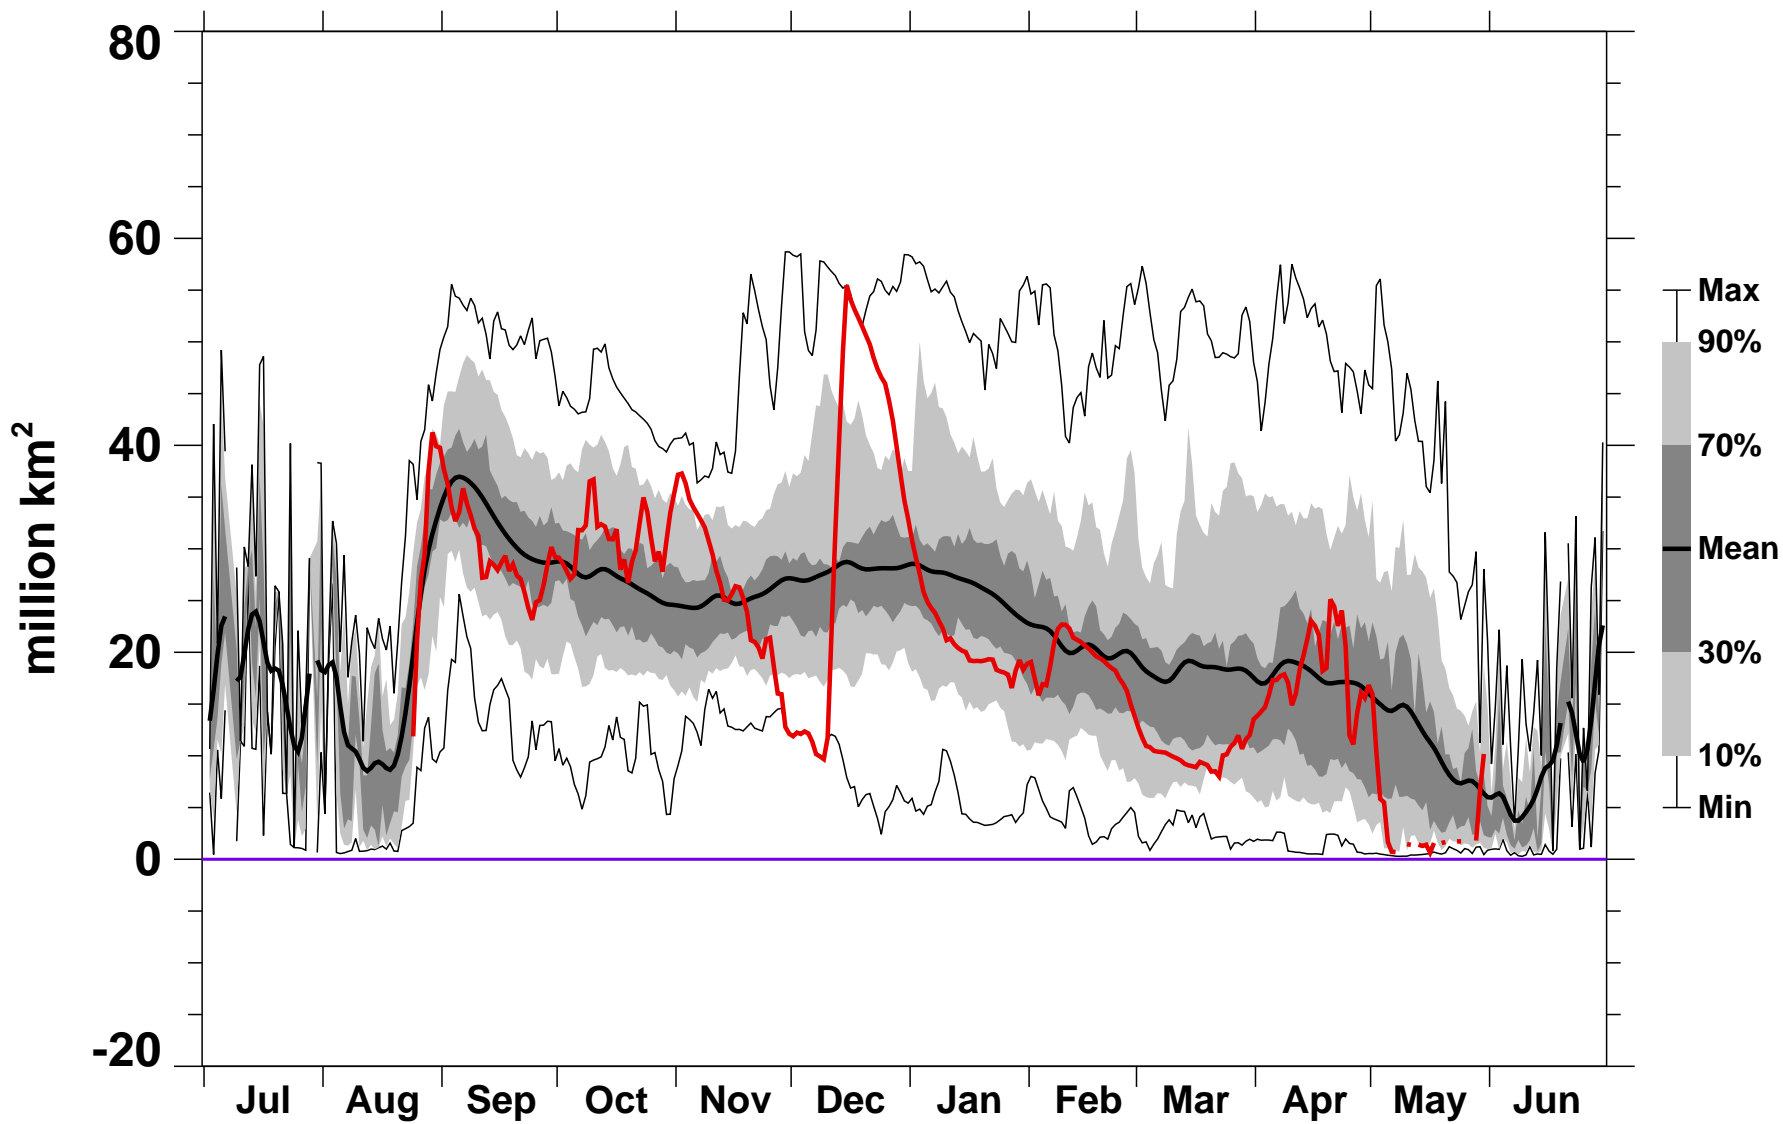

# NH Vortex Area 850 K MERRA2

1978/1979–2022/2023

2006/2007

P. Newman (NASA), L. Lait (SSAI), S. Pawson (NASA)

2023-07-05T06:33:25Z