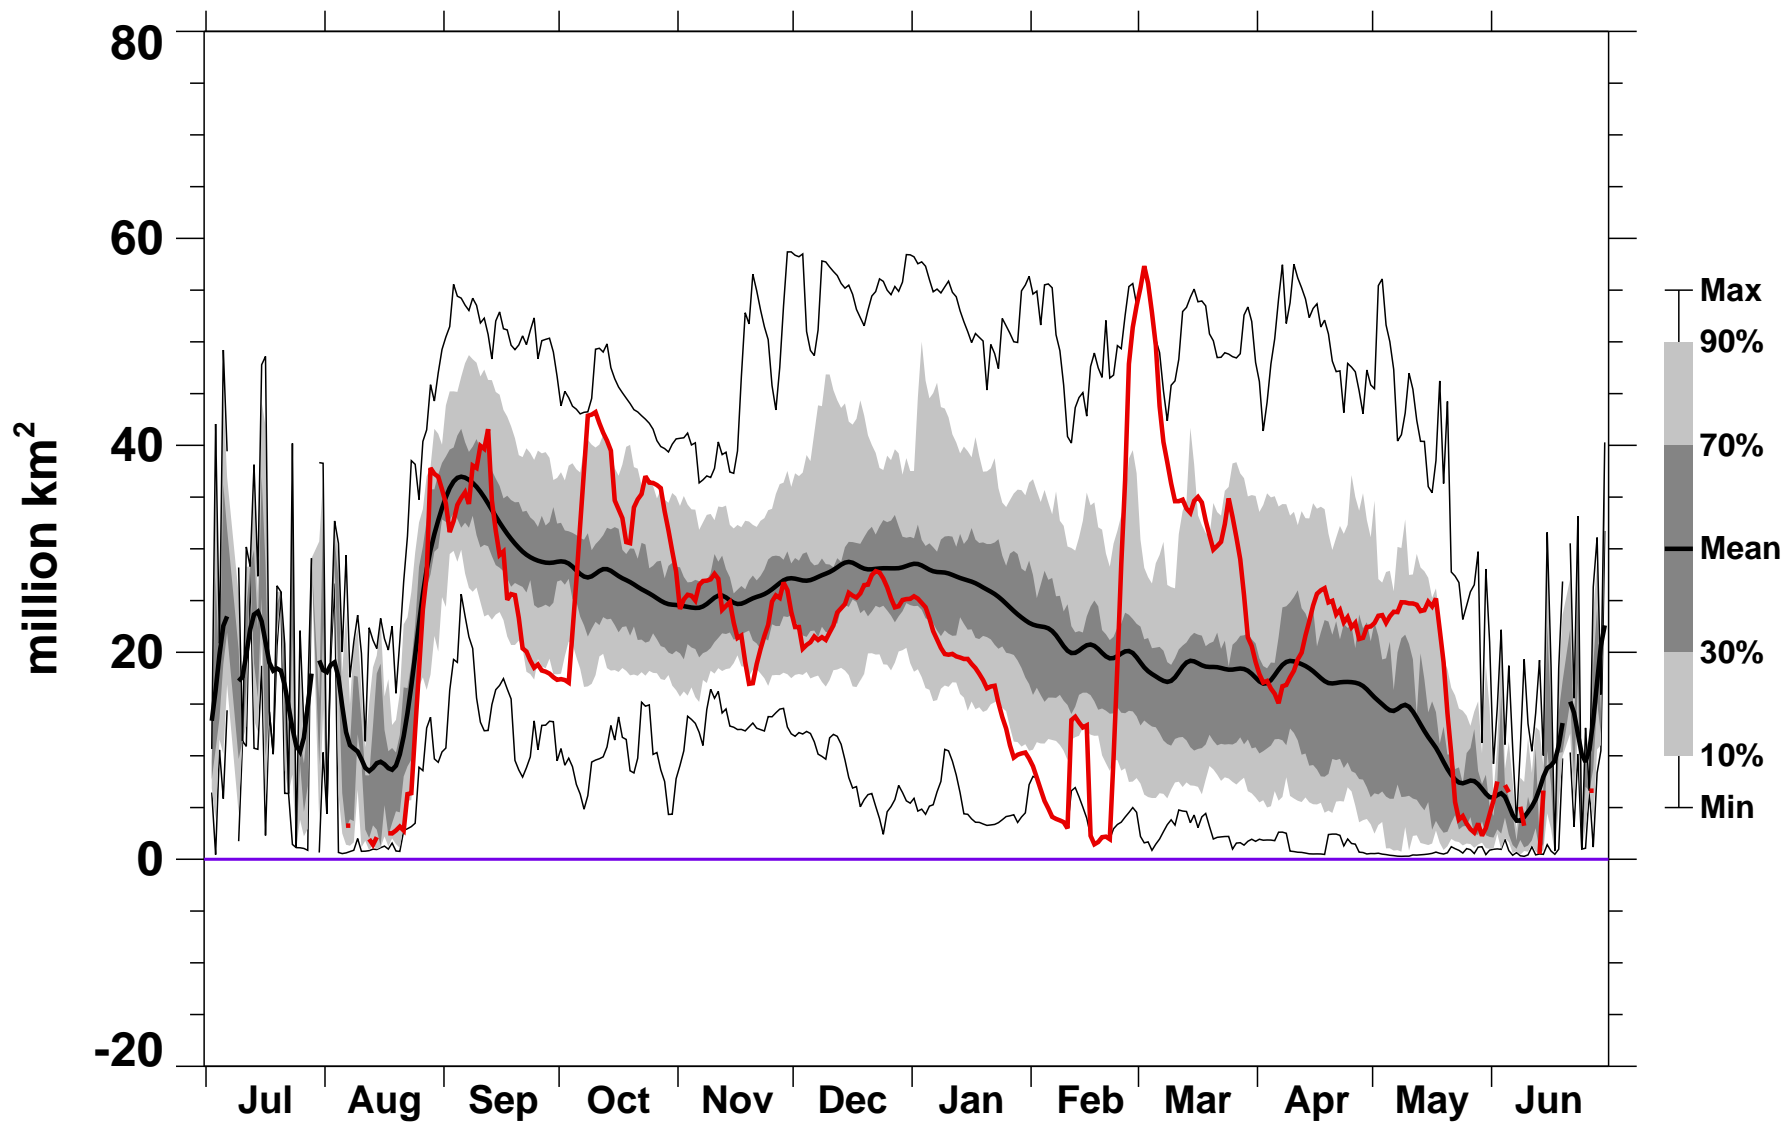

NH Vortex Area 850 K MERRA2

1978/1979–2022/2023

2005/2006

P. Newman (NASA), L. Lait (SSAI), S. Pawson (NASA)

2023-07-05T06:34:35Z