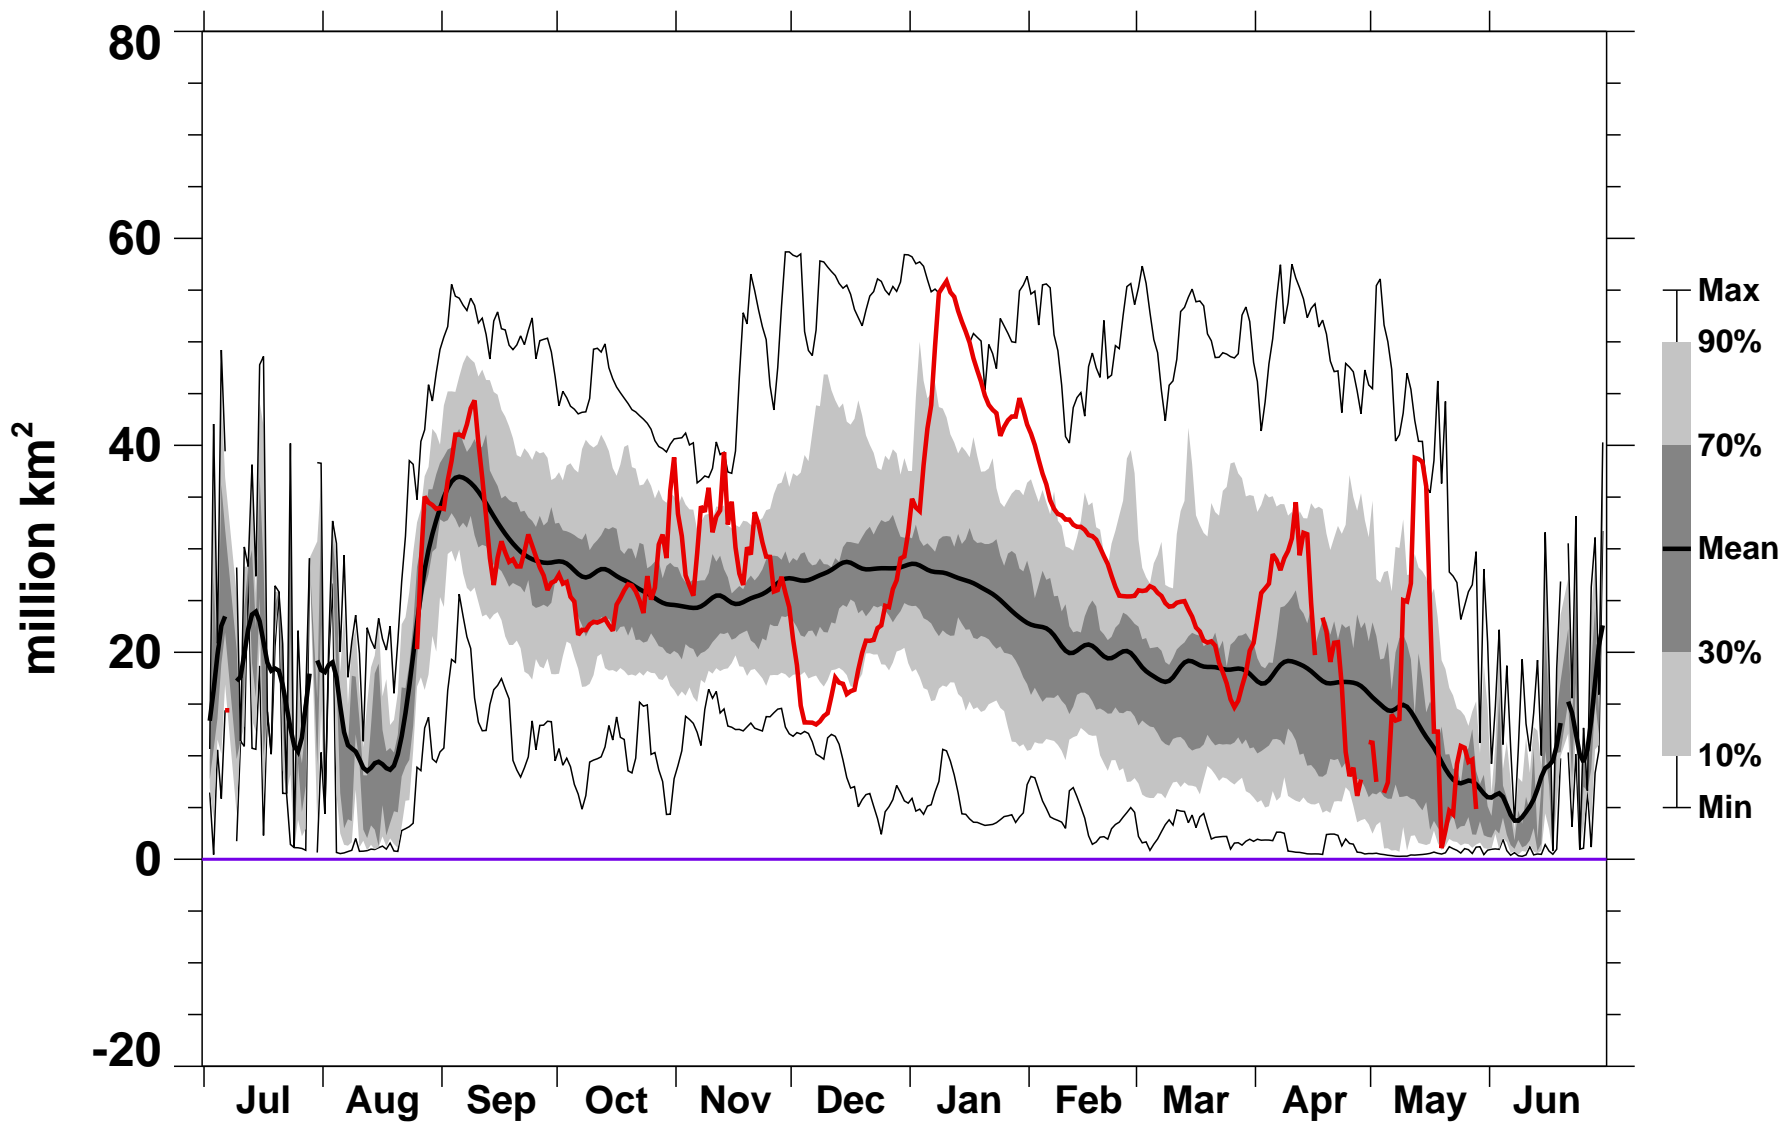

NH Vortex Area 850 K MERRA2

1978/1979–2022/2023

2004/2005