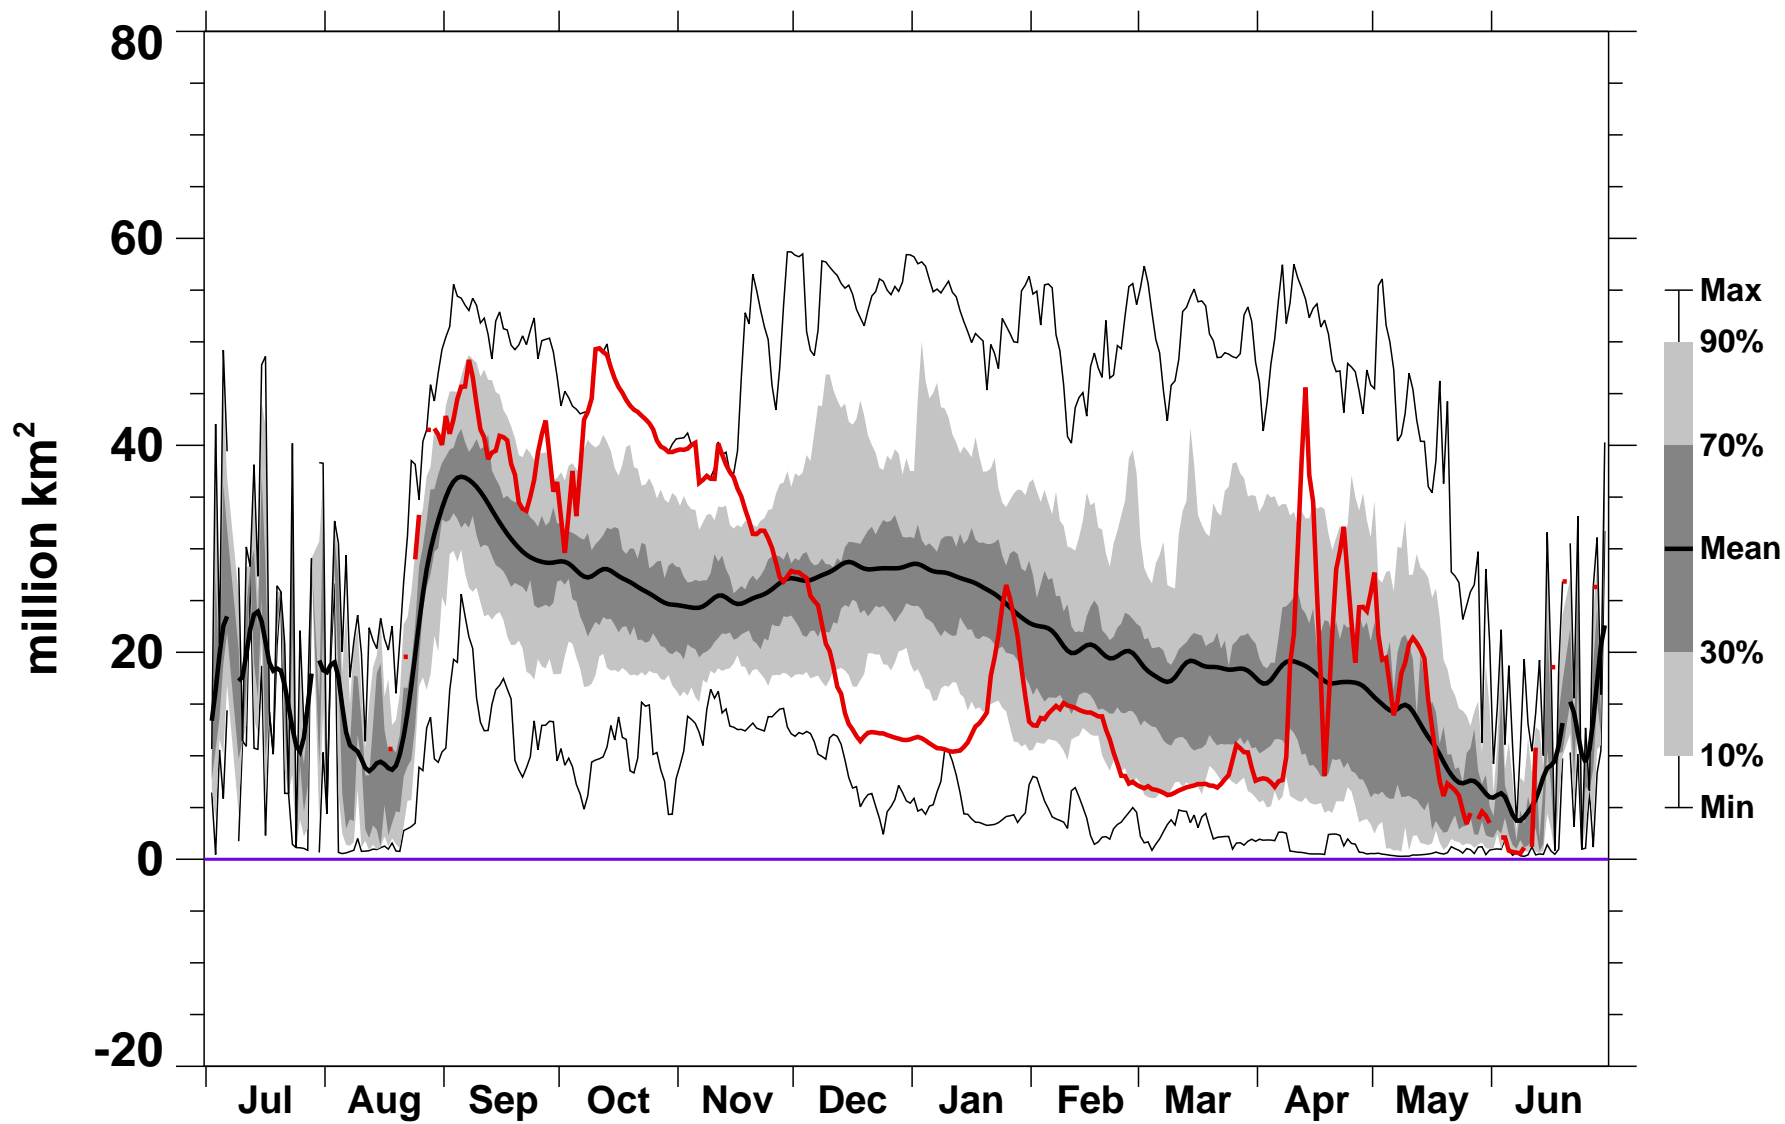

NH Vortex Area 850 K MERRA2

1978/1979–2022/2023

2000/2001

P. Newman (NASA), L. Lait (SSAI), S. Pawson (NASA)

2023-07-05T06:40:22Z