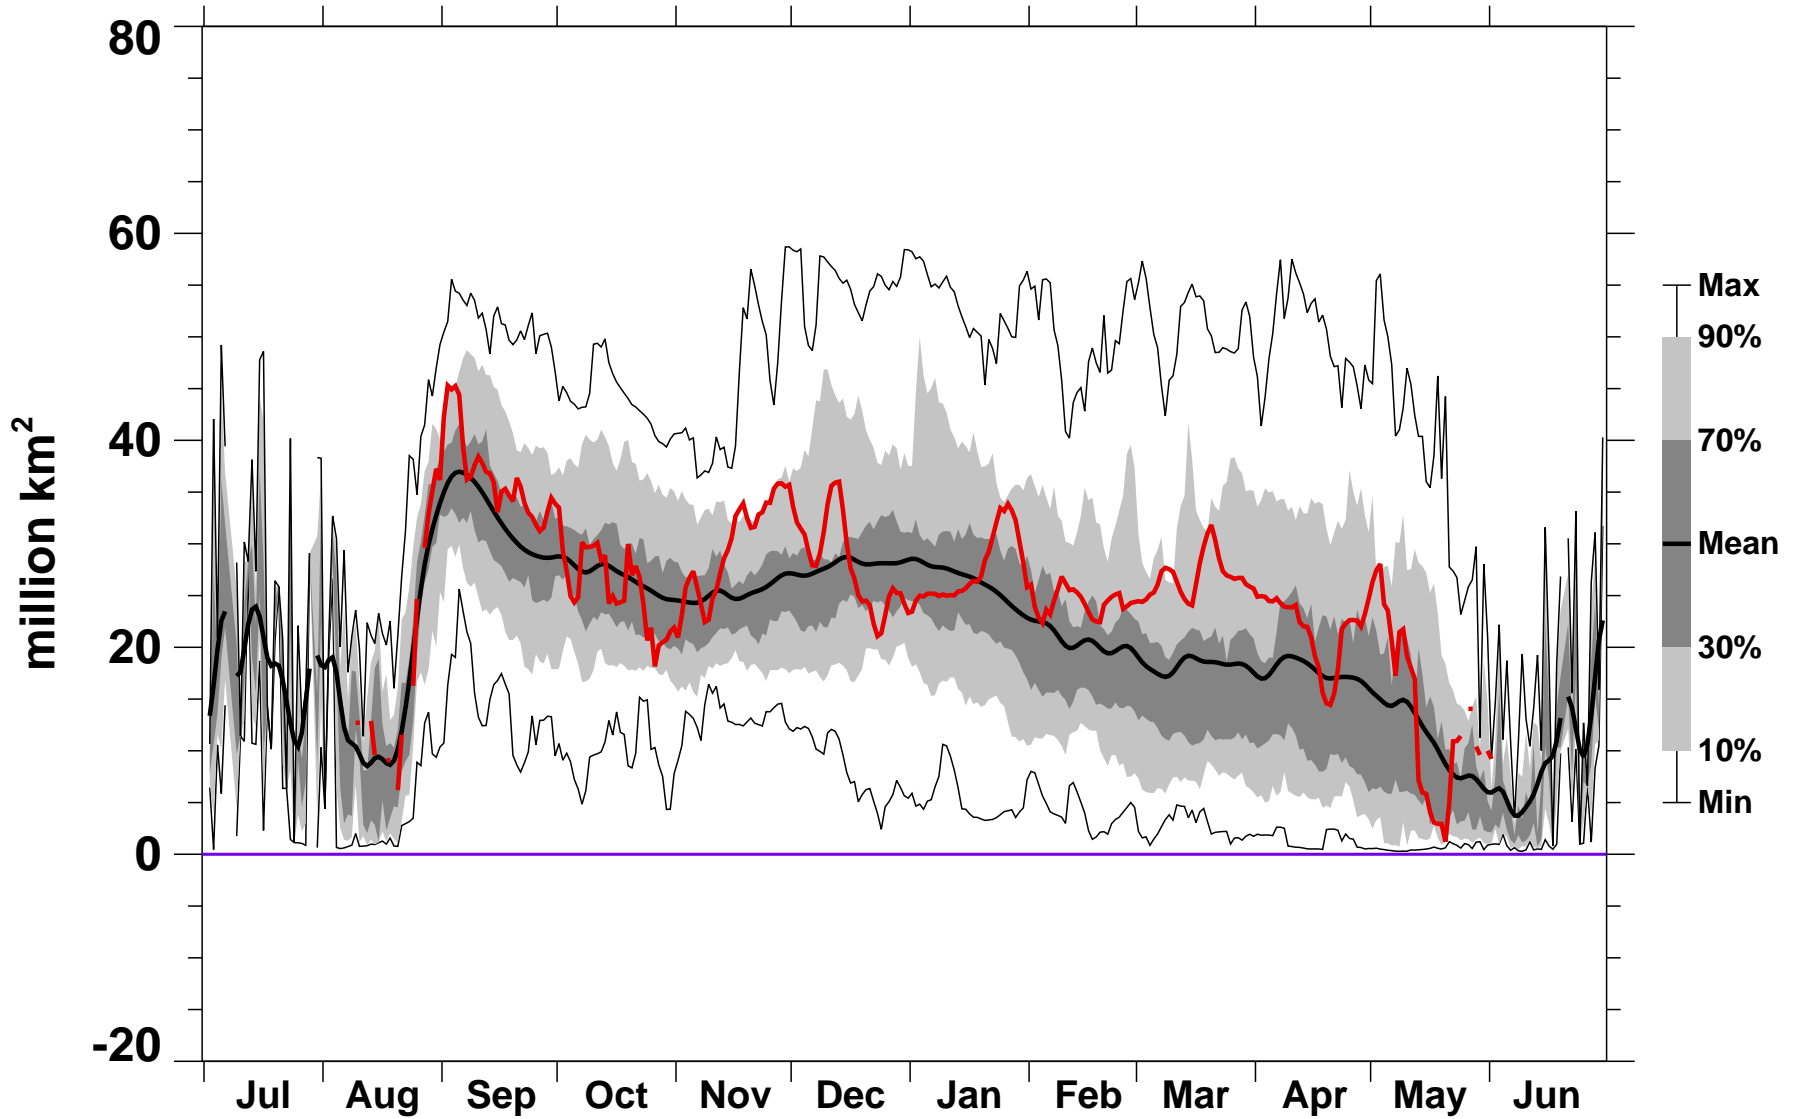

NH Vortex Area 850 K MERRA2

1978/1979–2022/2023

1996/1997