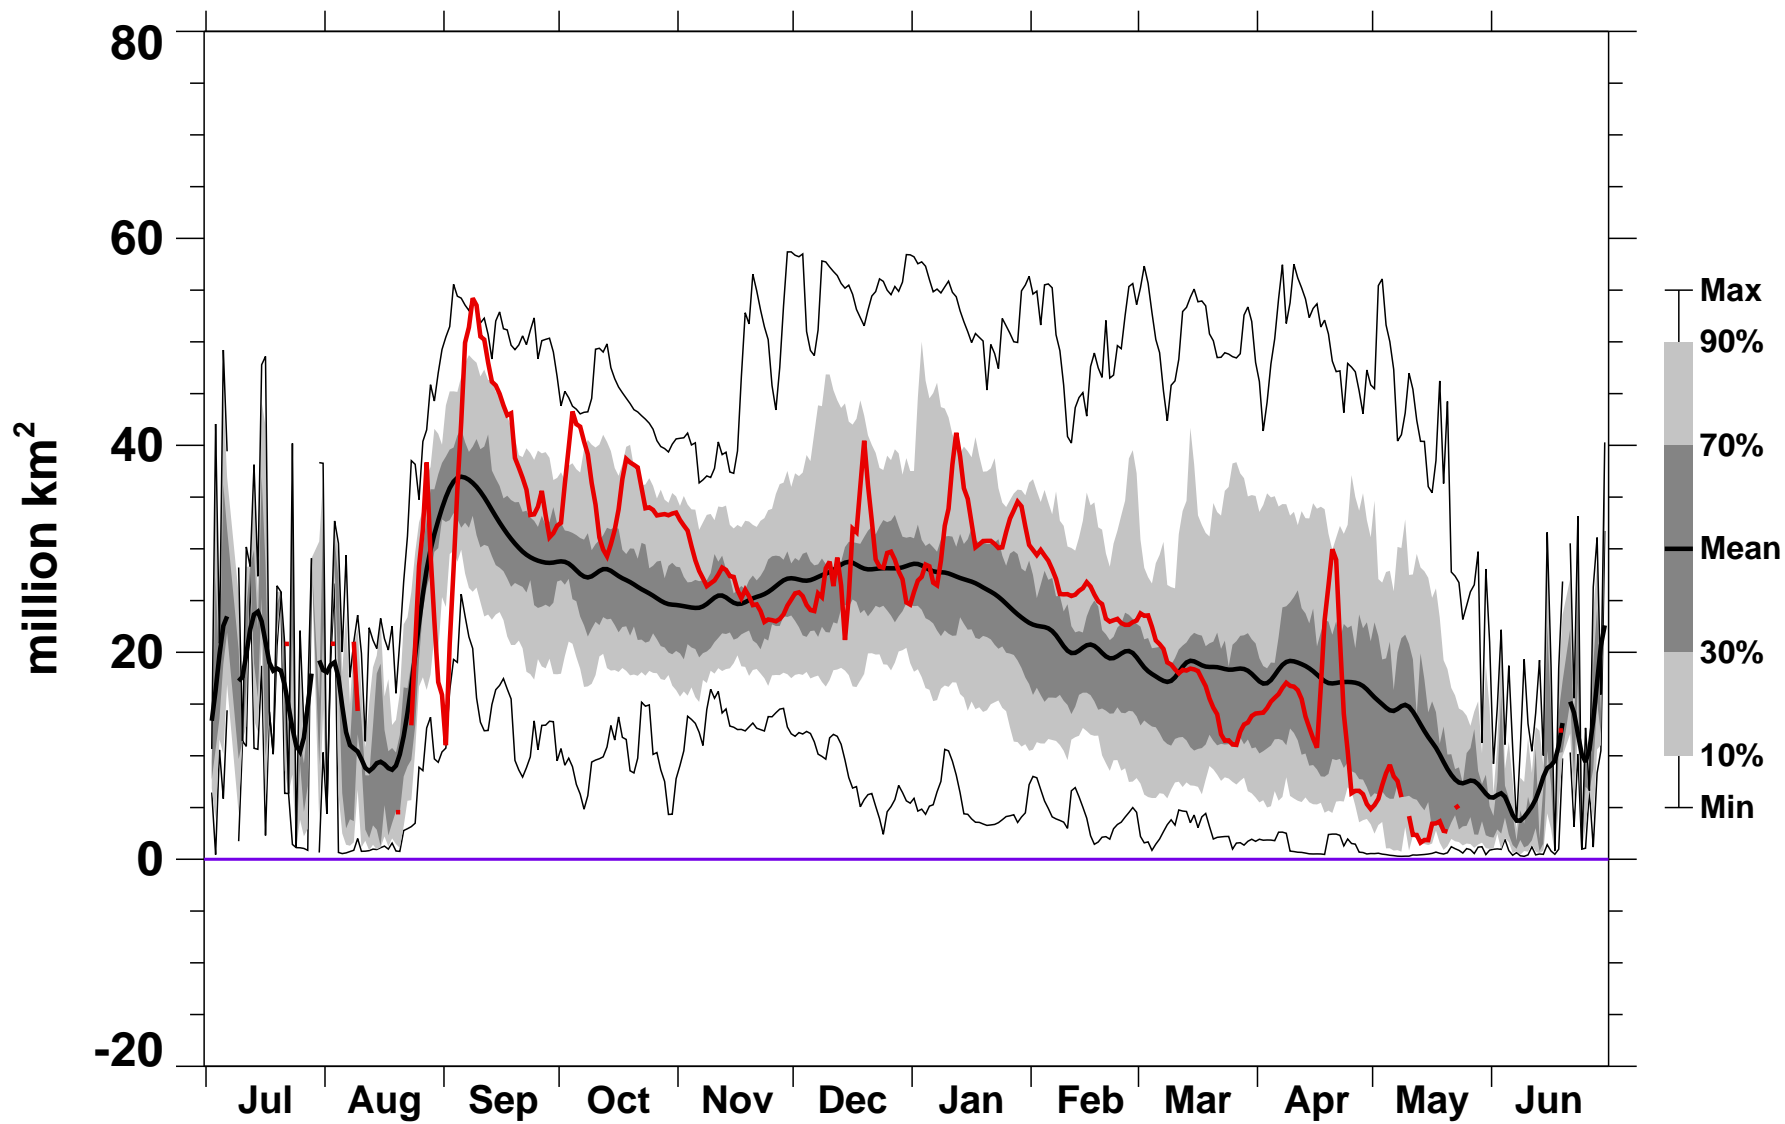

NH Vortex Area 850 K MERRA2

1978/1979–2022/2023

1995/1996

P. Newman (NASA), L. Lait (SSAI), S. Pawson (NASA)

2023-07-05T06:46:08Z