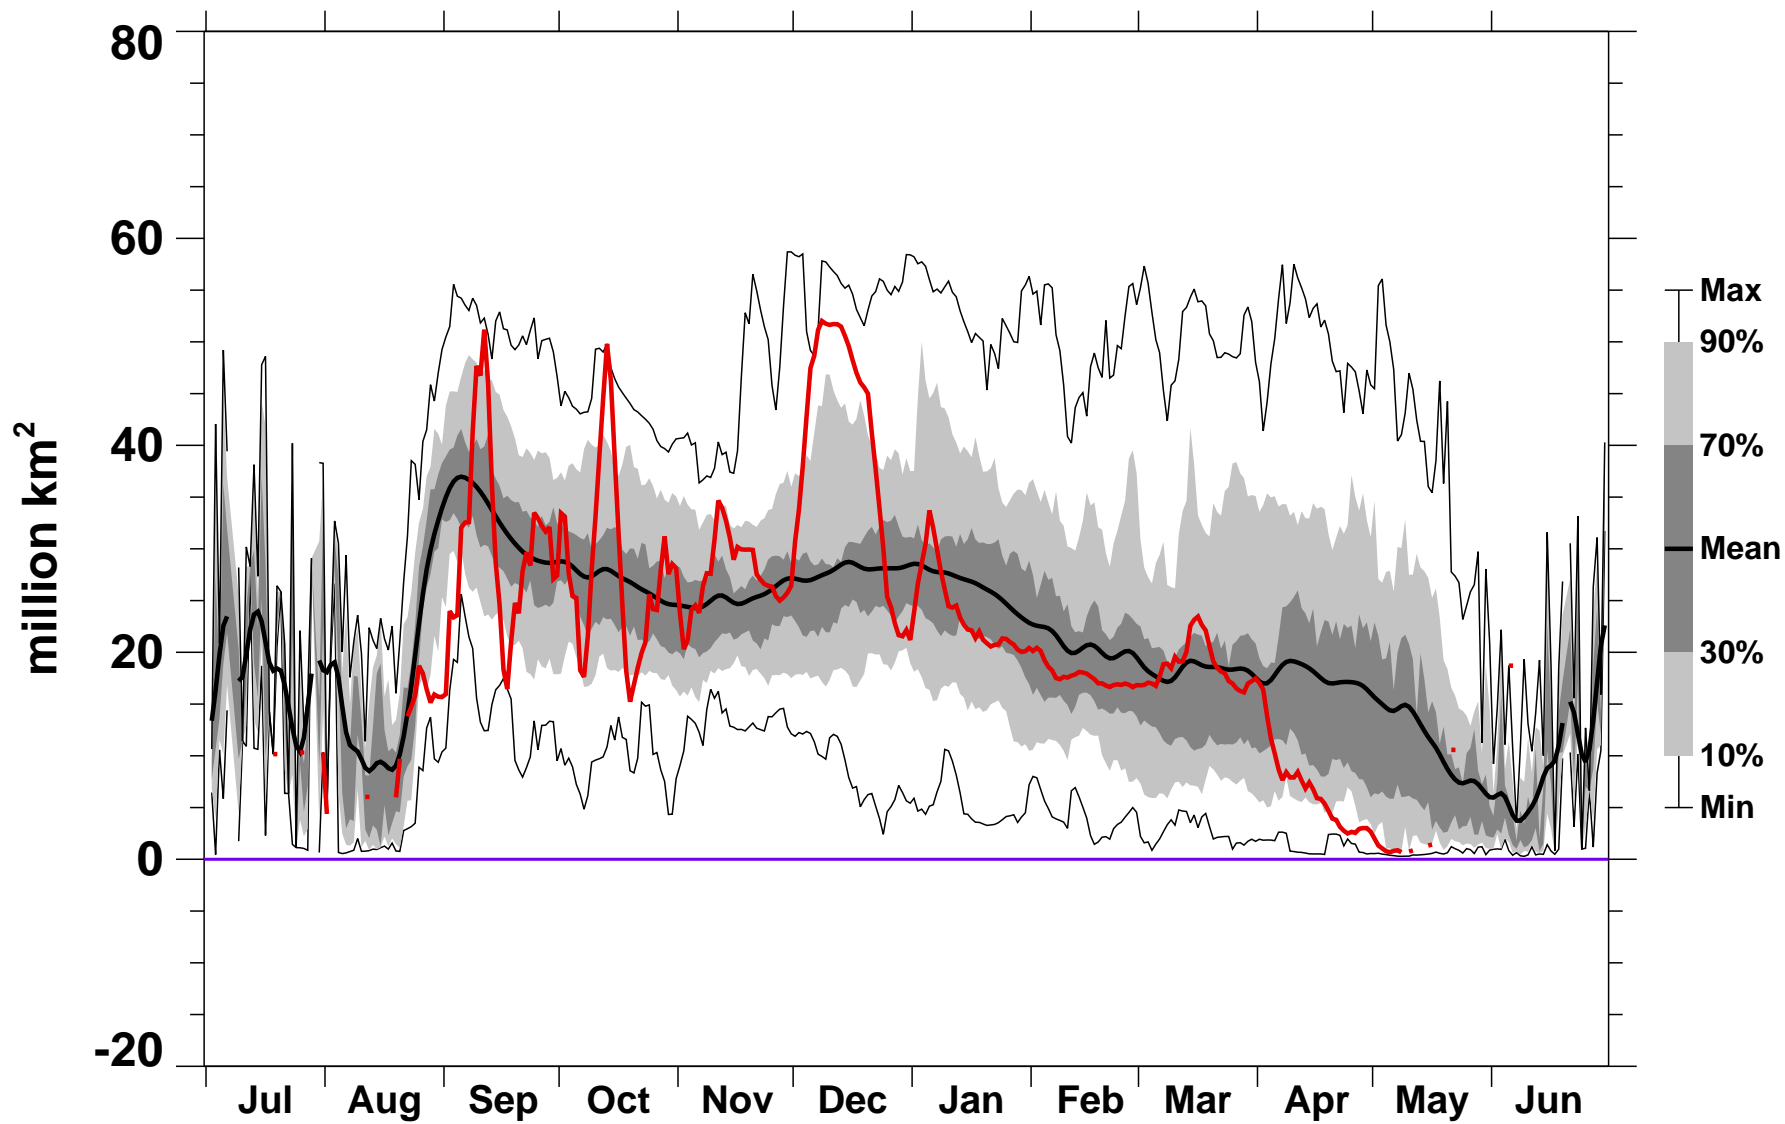

NH Vortex Area 850 K MERRA2

1978/1979–2022/2023

1993/1994

P. Newman (NASA), L. Lait (SSAI), S. Pawson (NASA)

2023-07-05T06:48:26Z