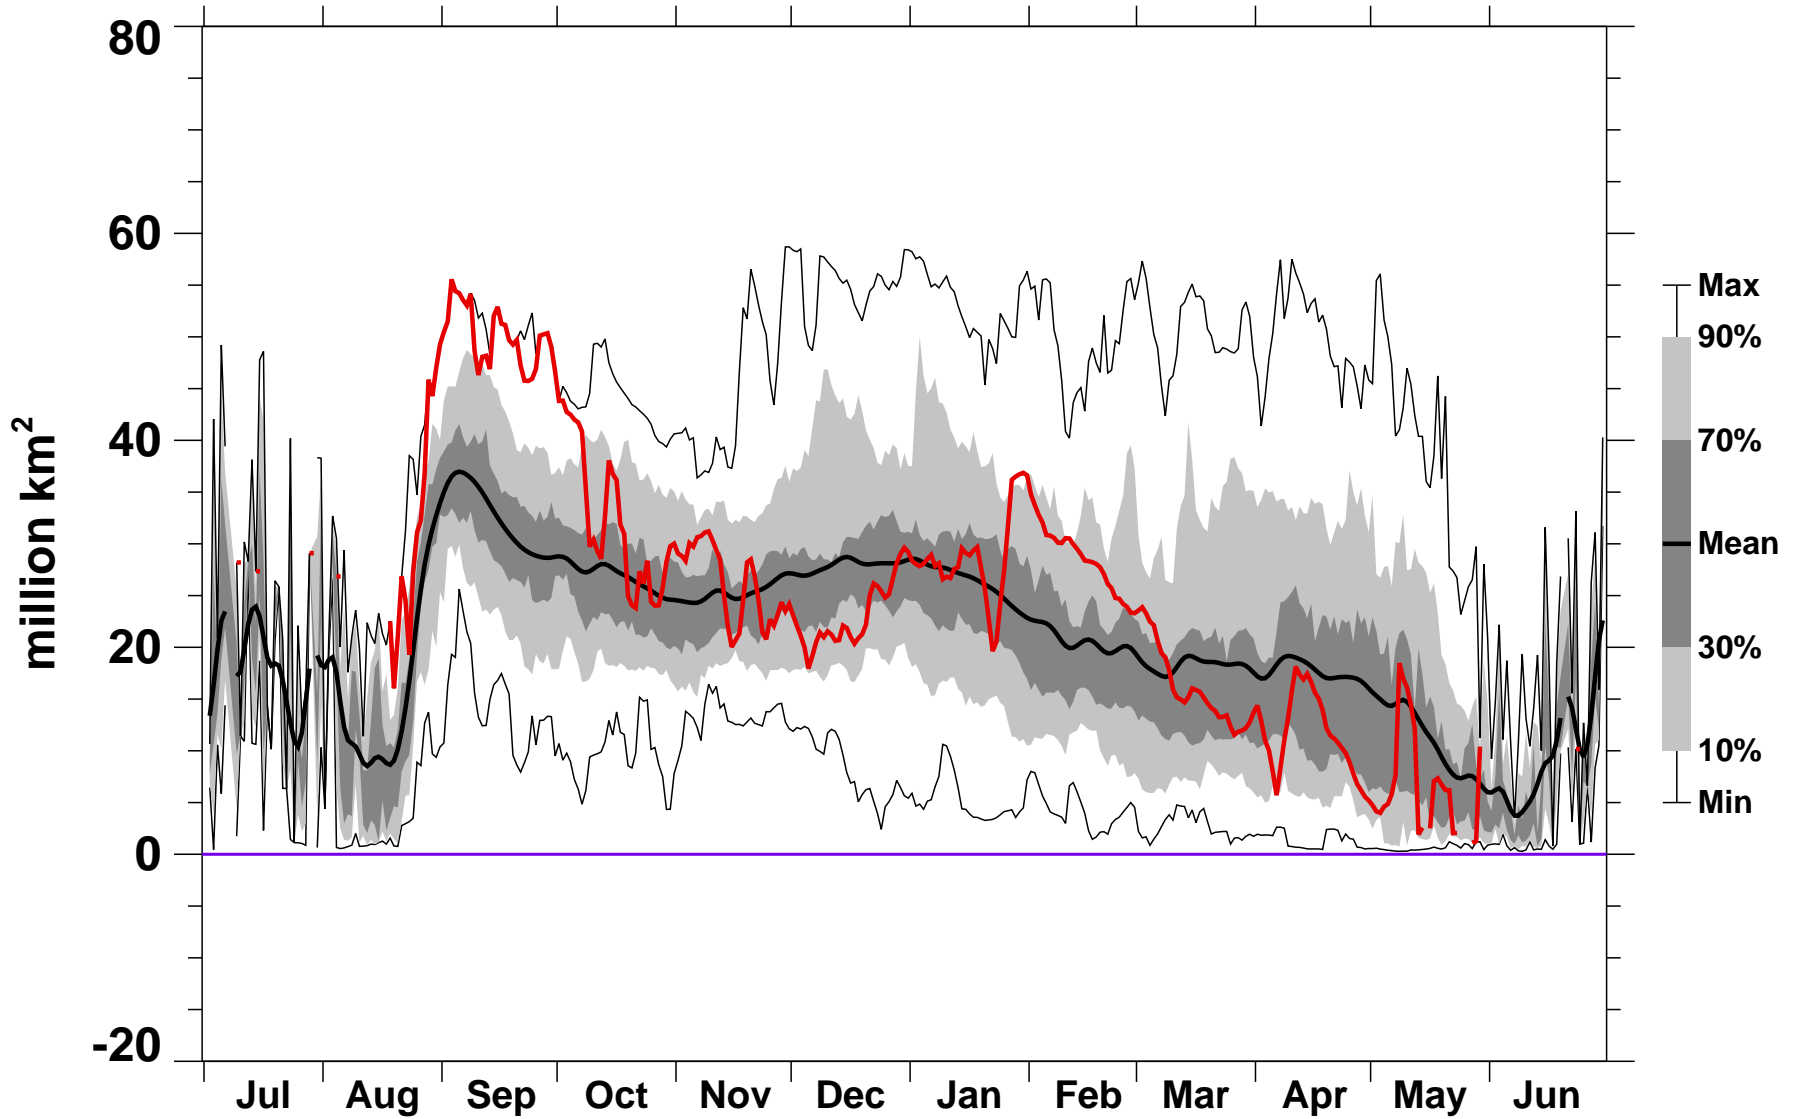

NH Vortex Area 850 K MERRA2

1978/1979-2022/2023

1992/1993