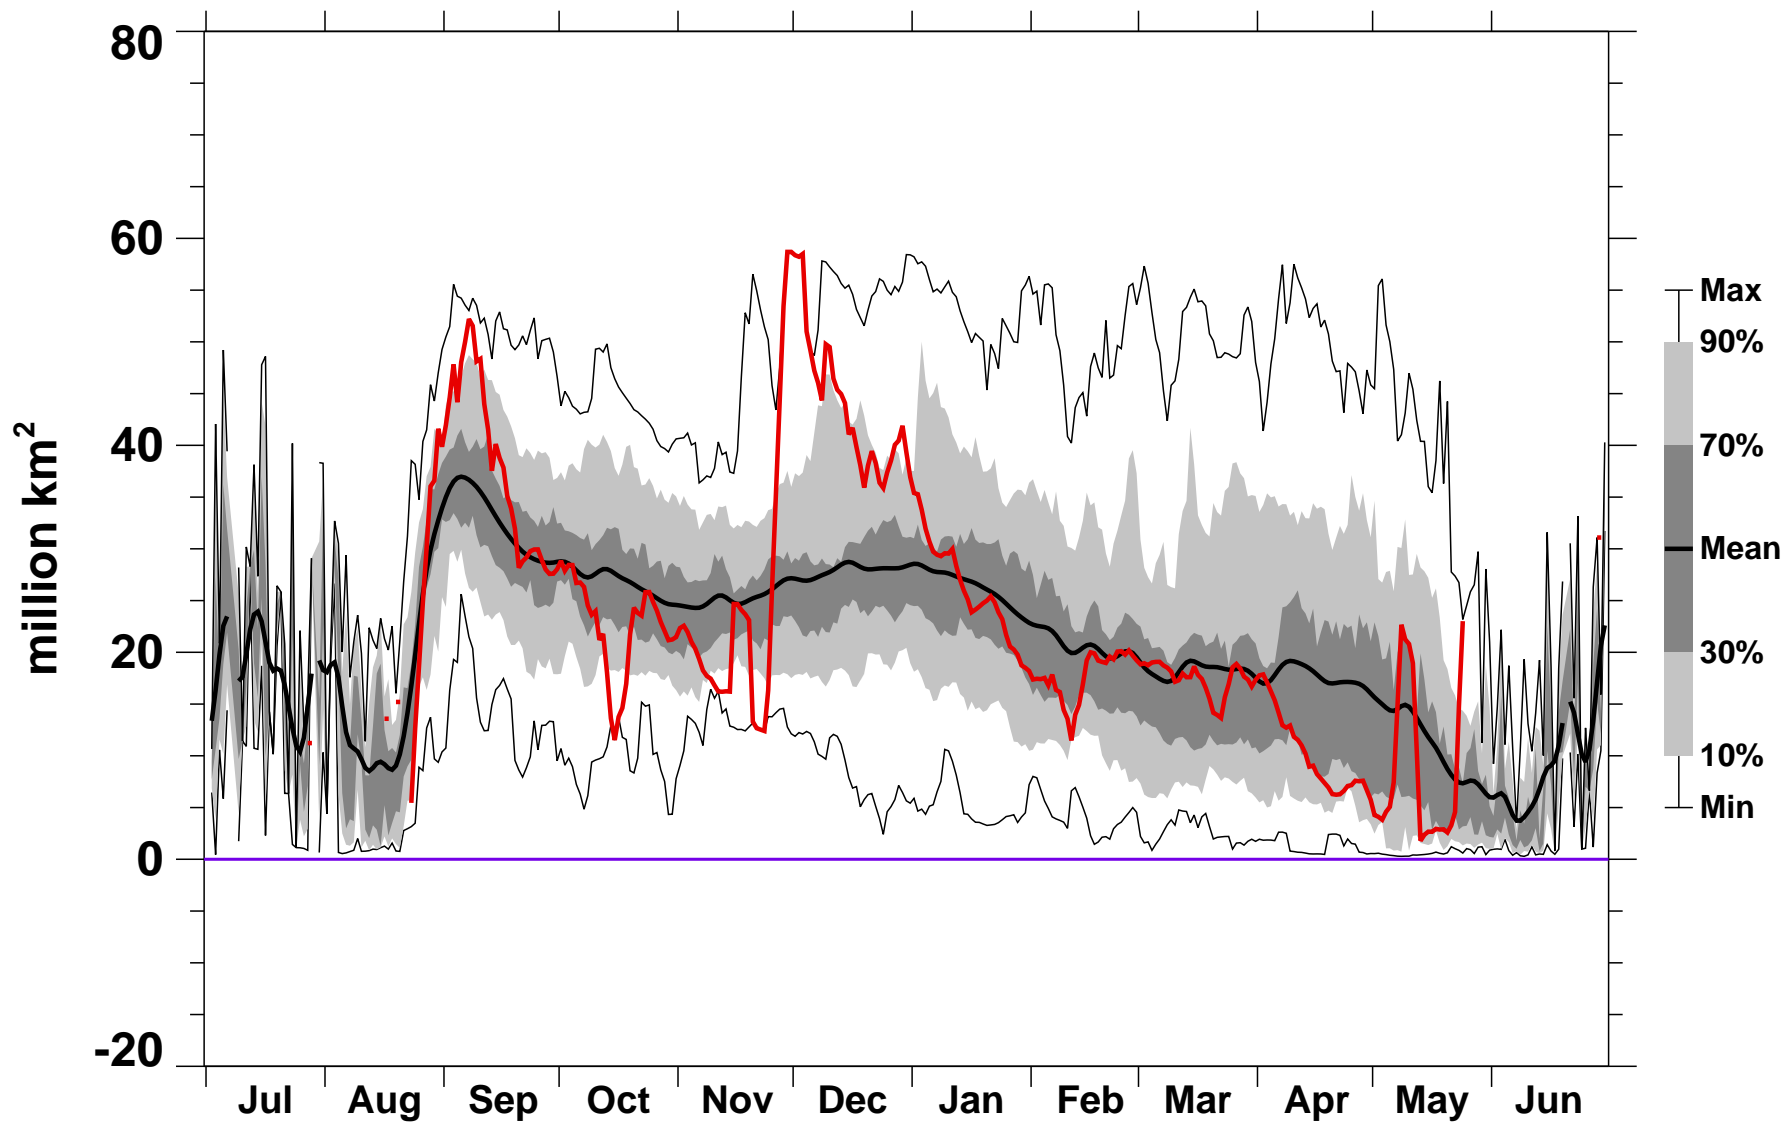

NH Vortex Area 850 K MERRA2

1978/1979–2022/2023

1990/1991