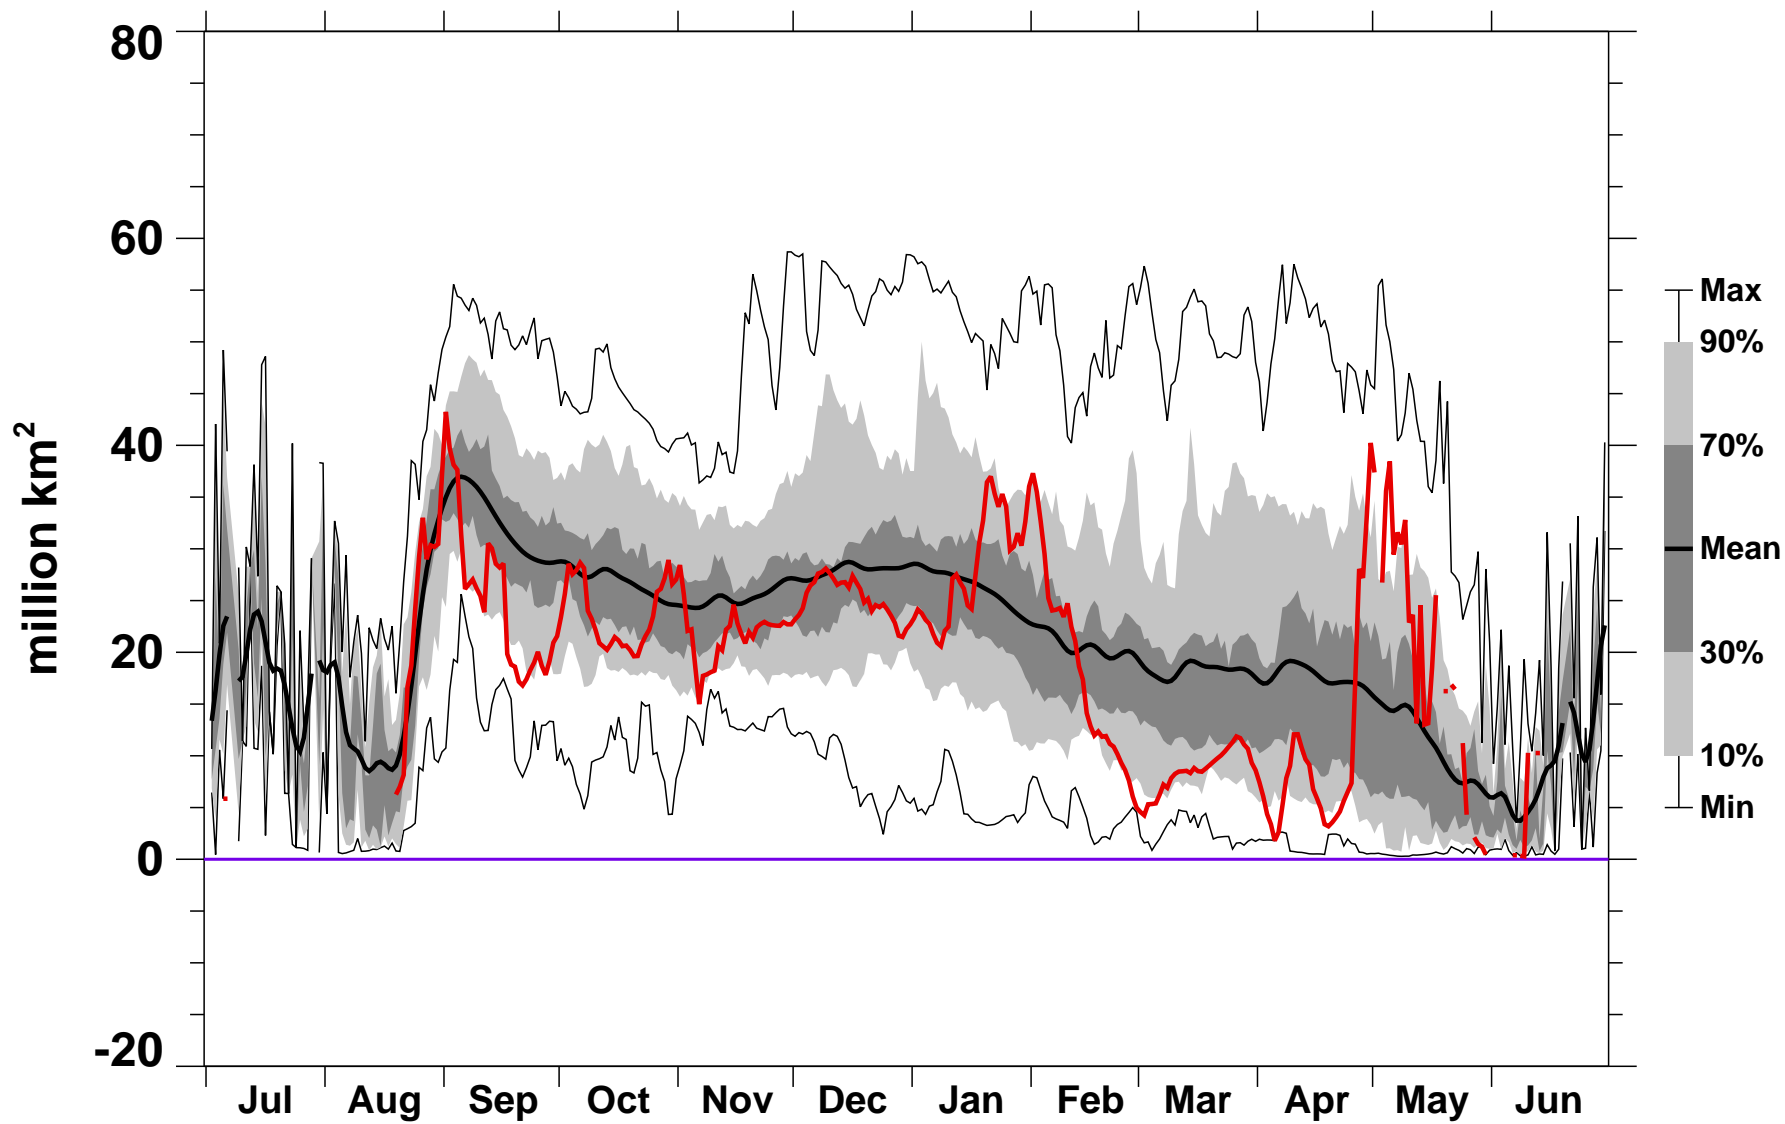

NH Vortex Area 850 K MERRA2

1978/1979–2022/2023

1989/1990

P. Newman (NASA), L. Lait (SSAI), S. Pawson (NASA)

2023-07-05T06:53:03Z