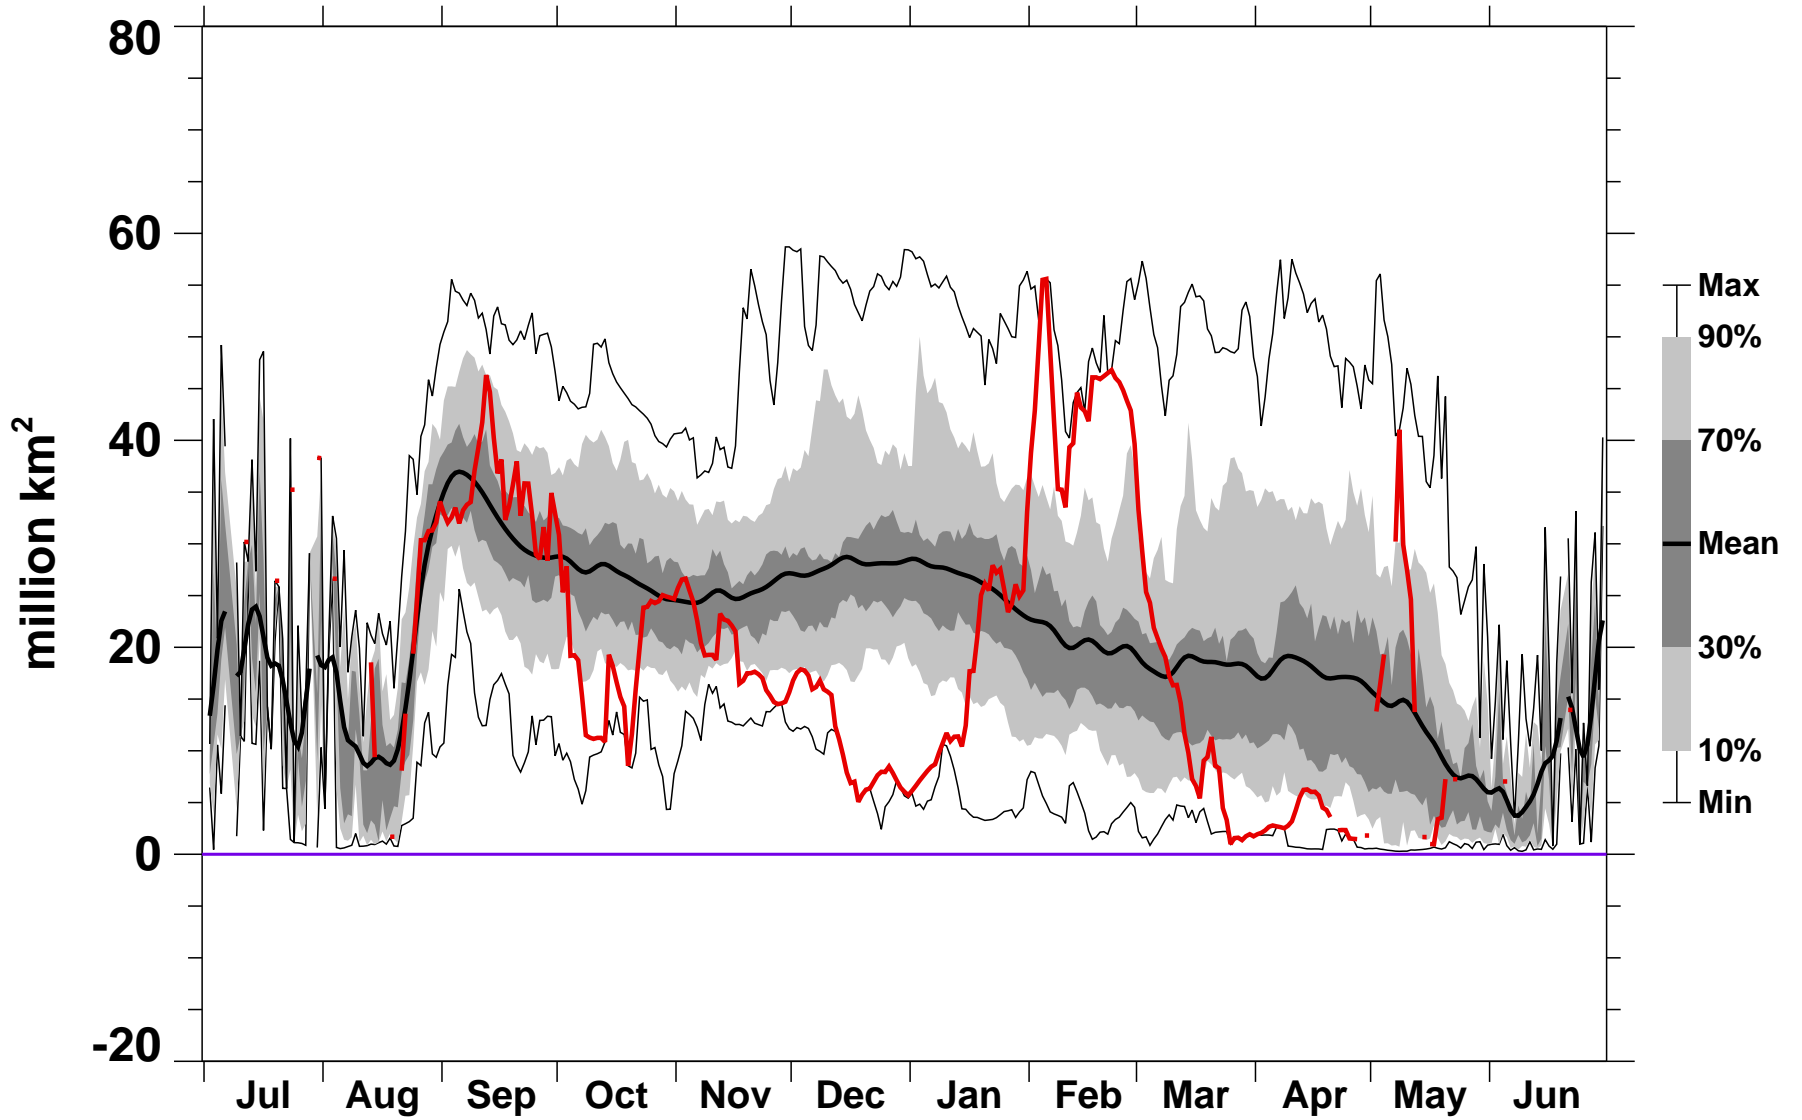

NH Vortex Area 850 K MERRA2

1978/1979–2022/2023

1987/1988

P. Newman (NASA), L. Lait (SSAI), S. Pawson (NASA)

2023-07-05T06:55:21Z