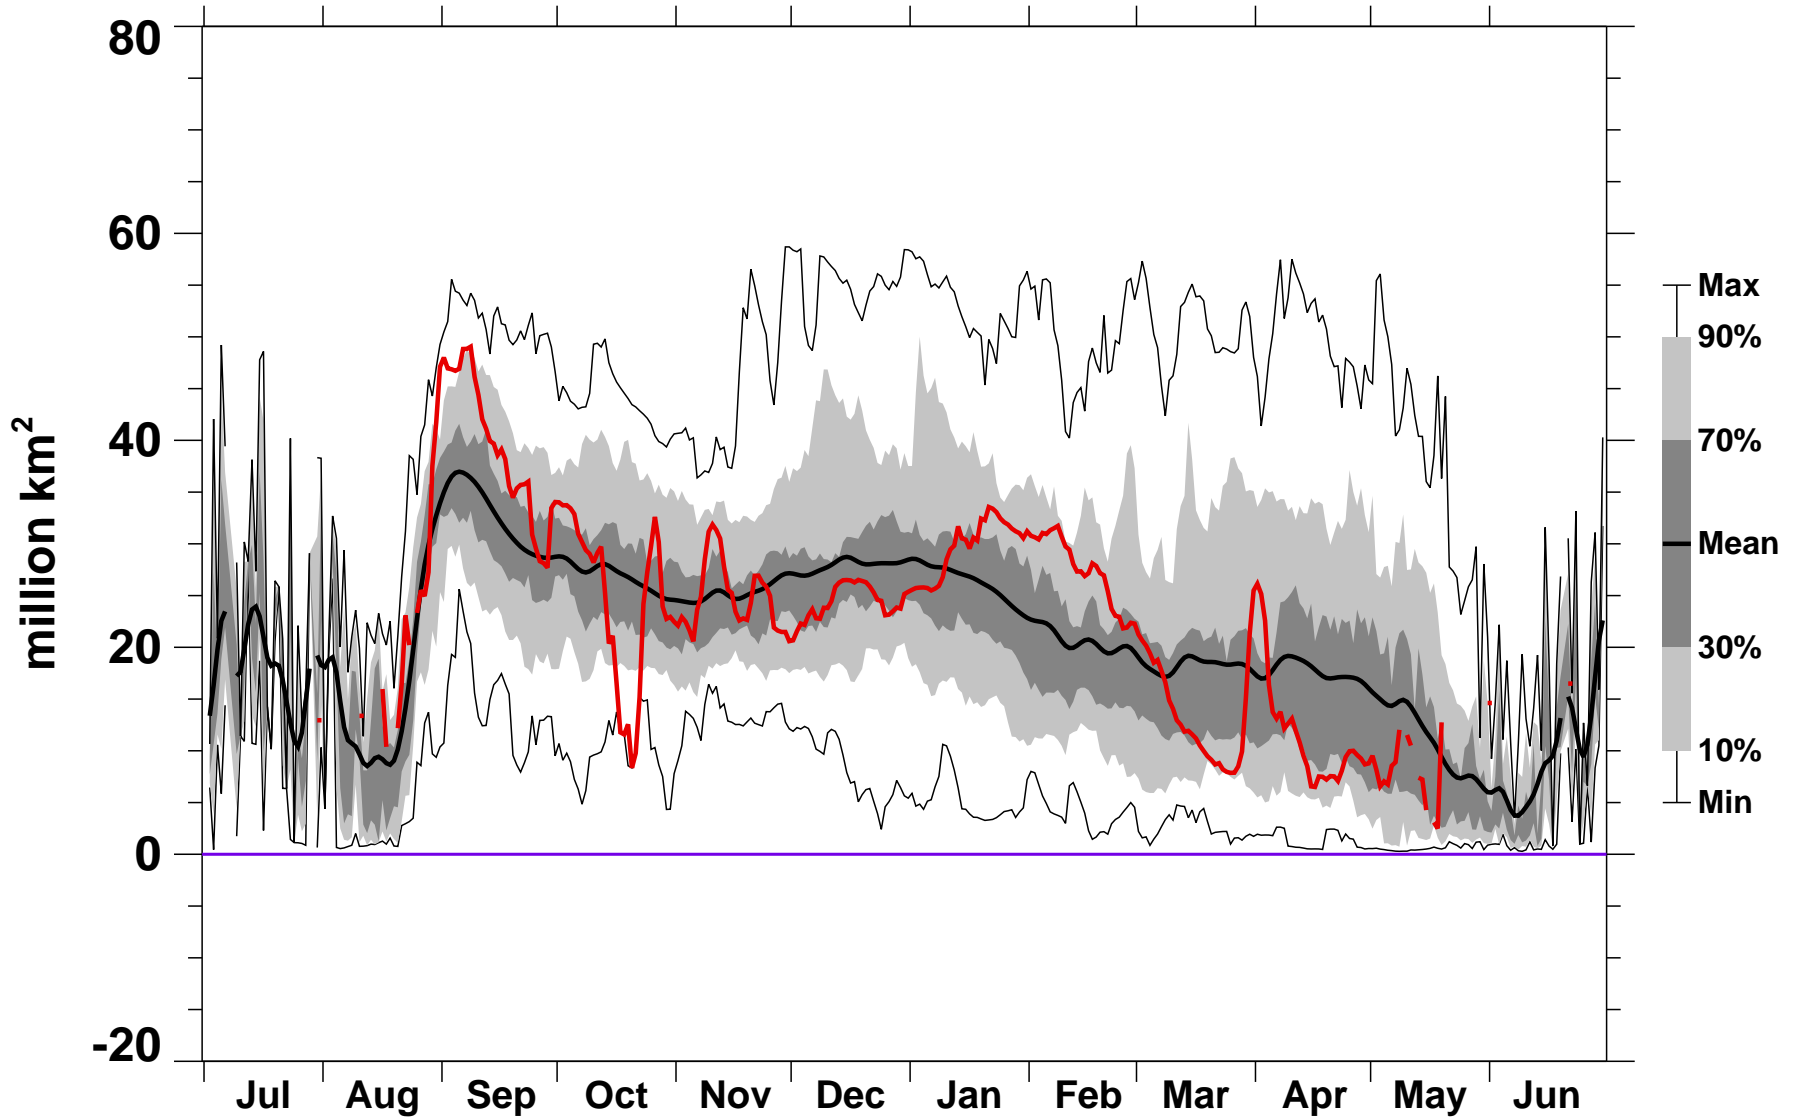

# NH Vortex Area 850 K MERRA2

1978/1979–2022/2023

1983/1984